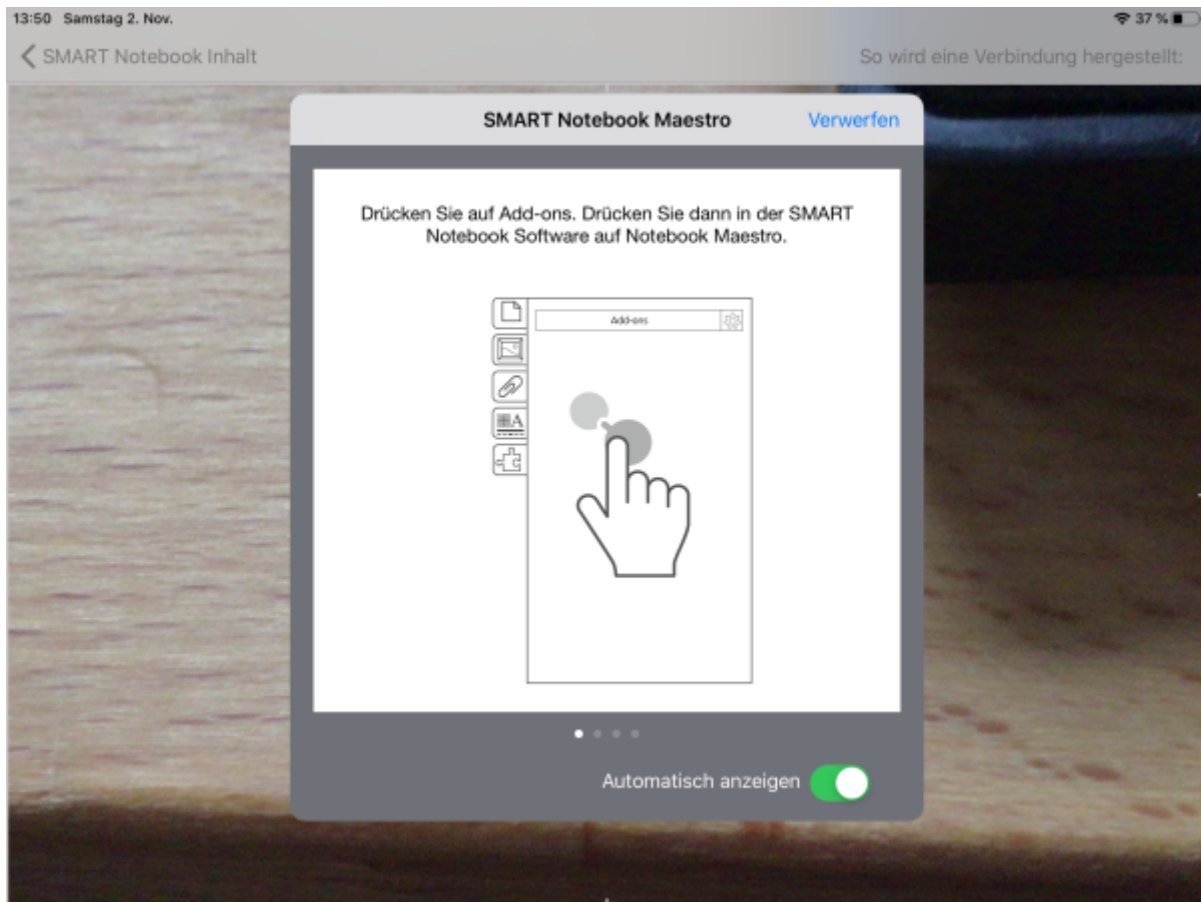

Das SMARTBoard über die iPad-App bedienen

Sie können die SMART-Notebook-Software über eine App bedienen. Sie arbeiten dabei auf dem iPad und Ihre Änderungen werden direkt am SMARTBoard angezeigt - das klappt jedoch auch in die andere Richtung. So können z.B. Korrekturen und Anmerkungen einer Schülerarbeit direkt am SMARTBoard gemacht werden und die Schülerin bzw. der Schüler hat diese dann direkt auf seinem Endgerät vorliegen. Dazu müssen die SMART-App und die SMART-Notebooksoftware gekoppelt werden. Das ist von der Bedienseite her recht schnell gemacht, technisch aber recht anspruchsvoll.

Es sollte Ihnen nun ein QR-Code gezeigt werden - ggf. müssen Sie vorher noch link oben auf den kleinen Pfeil klicken.

Sie können die Verbindung später auch manuell durch Klick auf die Schaltfläche „Maestro deaktivieren“ stoppen, wenn Sie normal im Unterricht fortfahren möchten.

Schritt 2: Das iPad mit der SMART-Notebooksoftware verbinden

Rufen Sie zunächst auf dem iPad die SMART-App auf. Sollte das Symbol bei Ihnen nicht vorhanden sein, ist die App auf Ihrem Gerät nicht installiert.

Aktivieren Sie in der App jetzt den Verbindungsmodus, indem Sie oben rechts des entsprechenden Symbol auswählen.

Halten Sie nun die Kamera des iPads auf den QR-Code am SMARTBoard. Die App zeigt Ihnen auch noch einmal die Schritte zum Aufruf von Maestro.