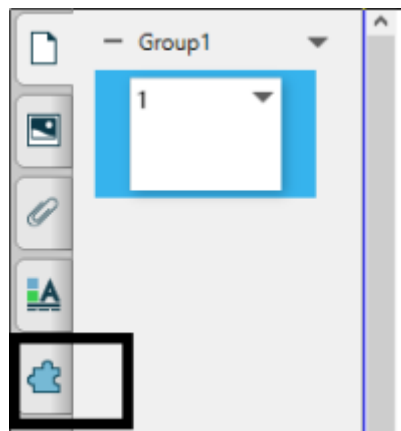

Das SMARTBoard über die iPad-App bedienen

Sie können die SMART-Notebook-Software über eine App bedienen. Sie arbeiten dabei auf dem iPad und Ihre Änderungen werden direkt am SMARTBoard angezeigt - das klappt jedoch auch in die andere Richtung. So können z.B. Korrekturen und Anmerkungen einer Schülerarbeit direkt am SMARTBoard gemacht werden und die Schülerin bzw. der Schüler hat diese dann direkt auf seinem Endgerät vorliegen. Dazu müssen die SMART-App und die SMART-Notebooksoftware gekoppelt werden. Das ist von der Bedienseite her recht schnell gemacht, technisch aber recht anspruchsvoll.

Voraussetzungen

1. Die SMART-App muss auf Ihrem oder dem Schüler-iPad installiert sein
2. Das Maestro-Addon muss auf dem Rechner installiert sein, der das SMARTBoard ansteuert
3. Das iPad und der SMARTBoardrechner müssen sich im gleichen Netzwerk befinden

Schritt 1: SMARTBoard in den "Empfangsmodus" schalten

Rufen Sie in der SMART-Notebooksoftware die Addonseite auf. Dazu klicken Sie auf das „Puzzleteil“ in der Werkzeugleiste.

Klicken Sie nun auf das Maestrosymbol - sollte dieses bei Ihnen nicht vorhanden sein, ist das Addon nicht installiert.