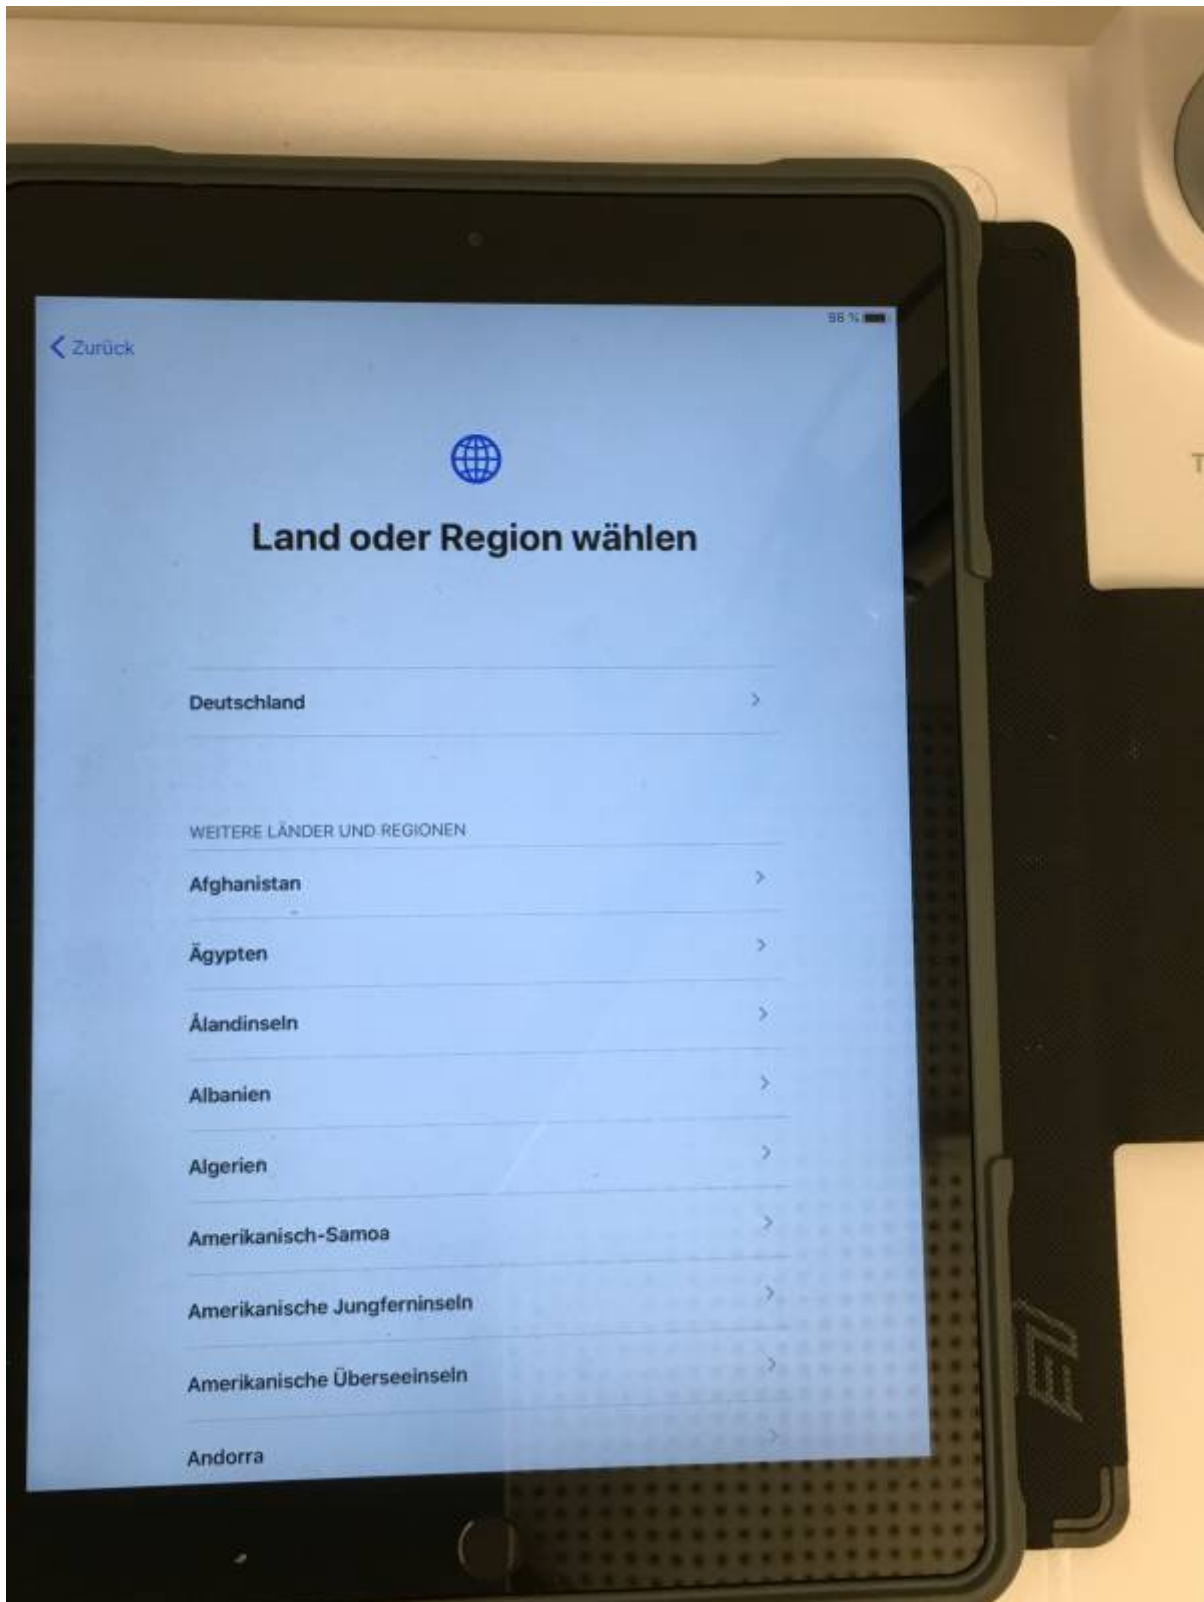

## Ersteinrichtung eines iPads vom Landkreis

Du hast ein Leihgerät (iPad) erhalten. Nimm es aus dem Karton. Schalte es mit dem Knopf oben rechts ein.

Das Tablet begrüßt dich auf Englisch. Das solltest du ändern.

Ganz oben tippst du mit deinem Finger auf „Deutsch“.

Tippe auf „Deutschland“.

From:  
<https://wiki.mzclp.de/> - Fortbildungswiki des Medienzentrums Cloppenburg

Permanent link:  
<https://wiki.mzclp.de/doku.php?id=tablet:ersteinrichtung&rev=1600673234>