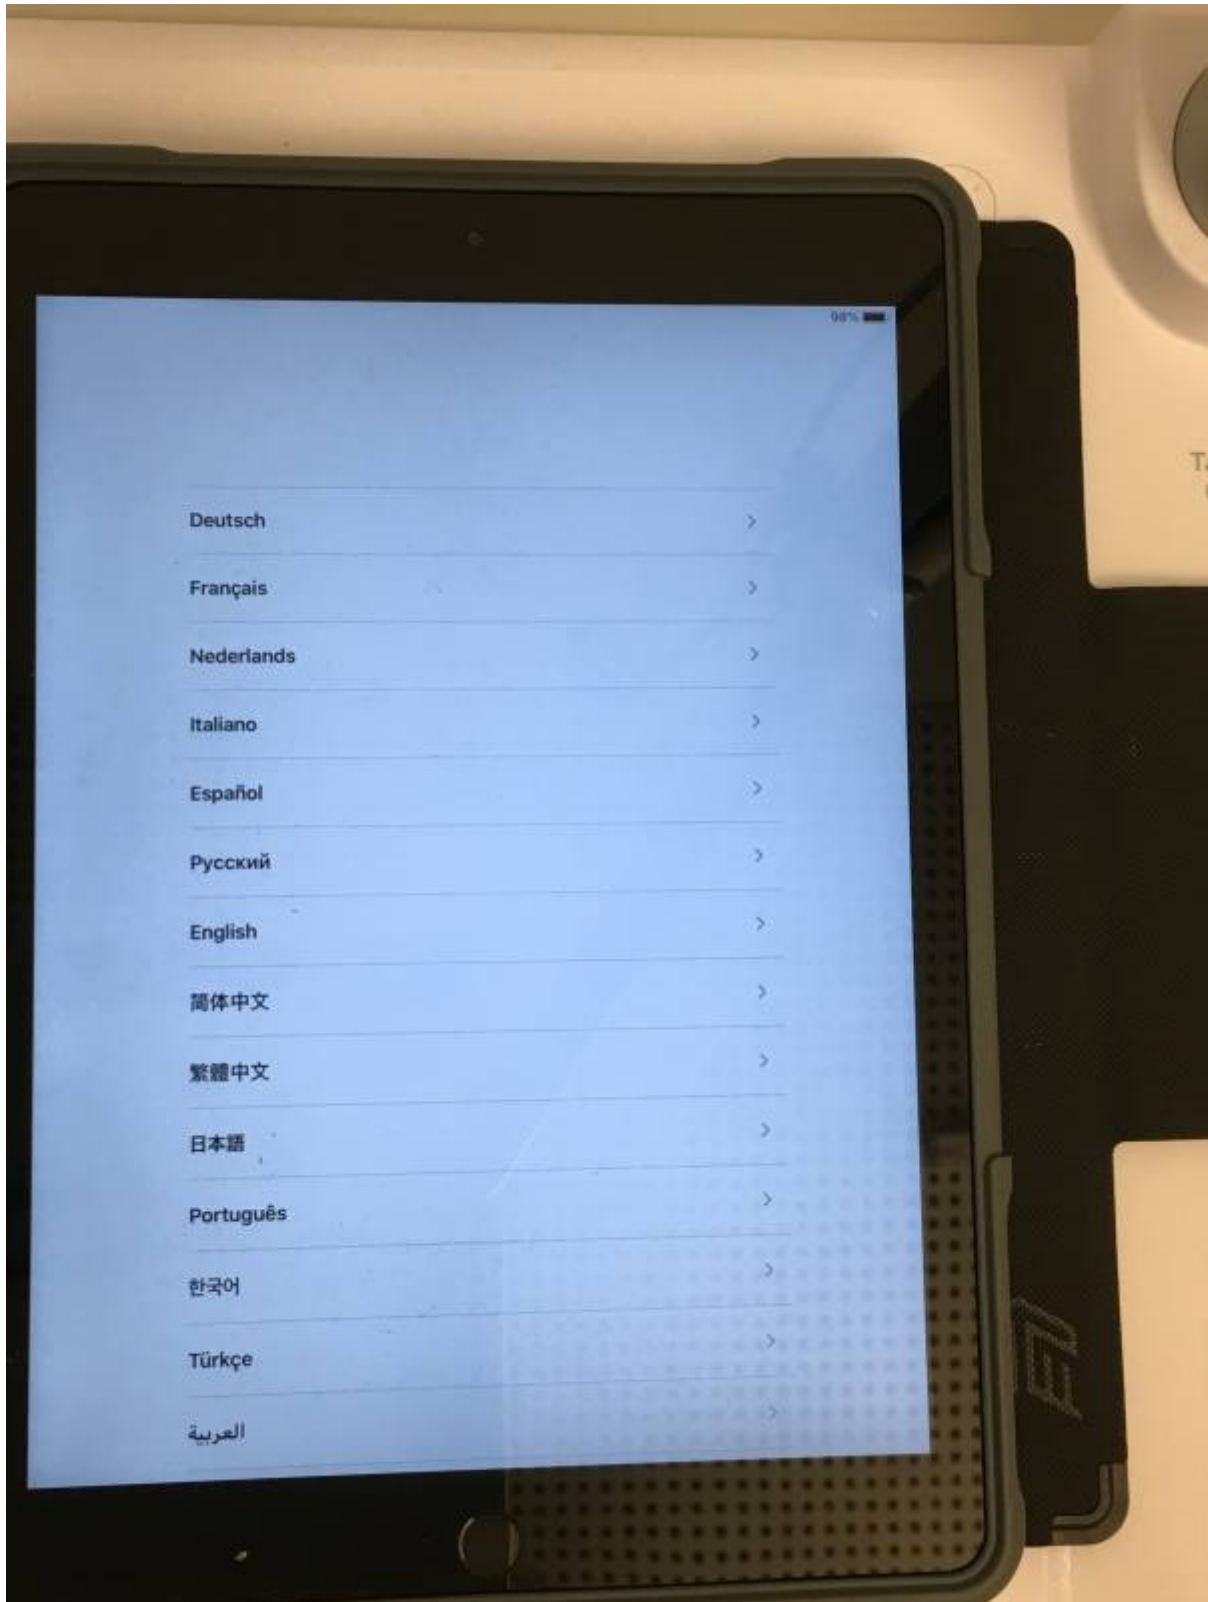

## Ersteinrichtung eines iPads vom Landkreis

Du hast ein Leihgerät (iPad) erhalten. Nimm es aus dem Karton. Schalte es mit dem Knopf oben rechts ein.

Das Tablet begrüßt dich auf Englisch. Das solltest du ändern.

Ganz oben tippst du mit deinem Finger auf „Deutsch“.

Tippe auf „Deutschland“.

From:  
<https://wiki.mzclp.de/> - Fortbildungswiki des Medienzentrums Cloppenburg

Permanent link:  
<https://wiki.mzclp.de/doku.php?id=tablet:ersteinrichtung&rev=1600673234>