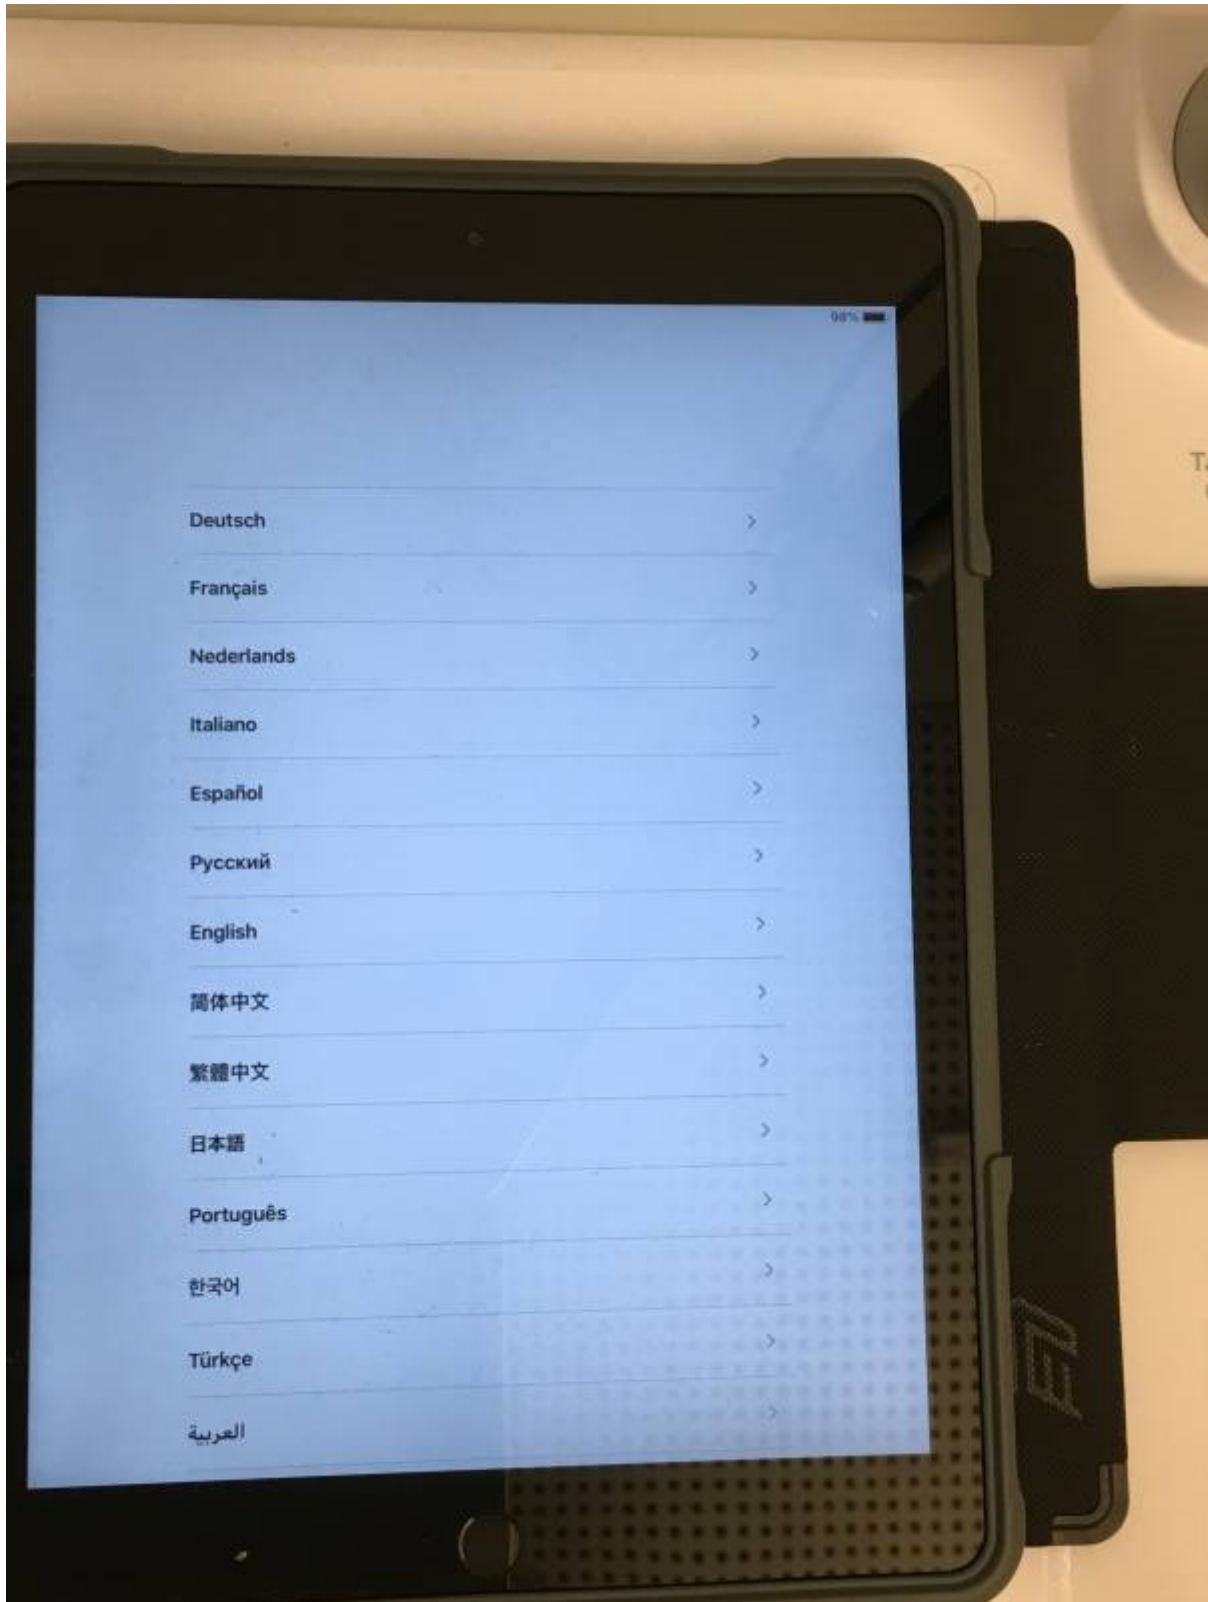

Ersteinrichtung eines iPads vom Landkreis

Du hast ein Leihgerät (iPad) erhalten. Nimm es aus dem Karton. Schalte es mit dem Knopf oben rechts ein.

Das Tablet begrüßt dich auf Englisch. Das solltest du ändern.