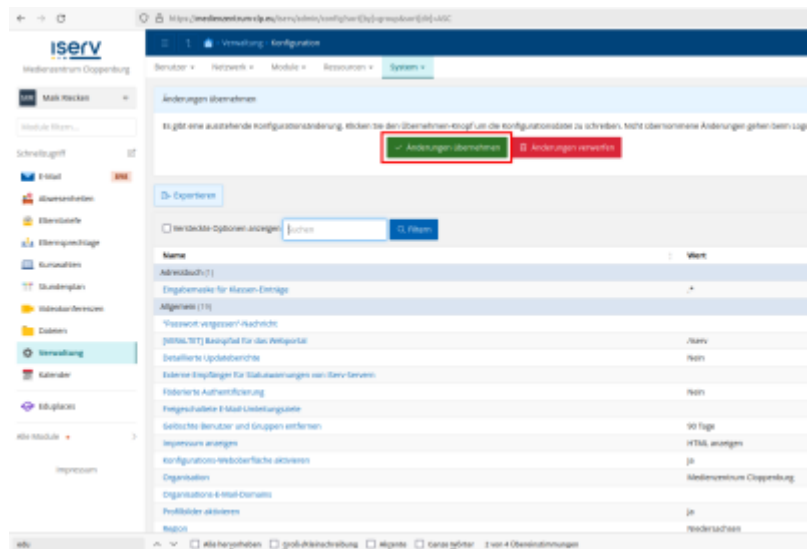

Klicken Sie unten in der Mitte auf die Schaltfläche „Hinzufügen“ und bestätigen Sie die Auswahl im nächsten Schritt:

Die Installation dauert etwas, warten Sie ca. 5-10 Minuten. Wählen Sie nun im Verwaltungsmenu „System → Konfiguration“.

Scrollen Sie etwas nach unten, bis Sie zu den Einstellungen für Edupool kommen.

Als Landkreis muss „CLP“ (das Autokennzeichen) gewählt werden:

Als Schulnummer konfigurieren Sie bitte Ihre Schulkundennummer des Medienzentrums:

Mit der Schaltfläche „Änderungen übernehmen“ weisen Sie beide Einträge dauerhaft zu - bitte warten Sie danach wieder ca. 5-10 Minuten:

Im Verwaltungsbereich wählen Sie nun „Module ⇒ Online-Medien“

Hier tragen Sie die offizielle Schulnummer ihrer Schule ein.