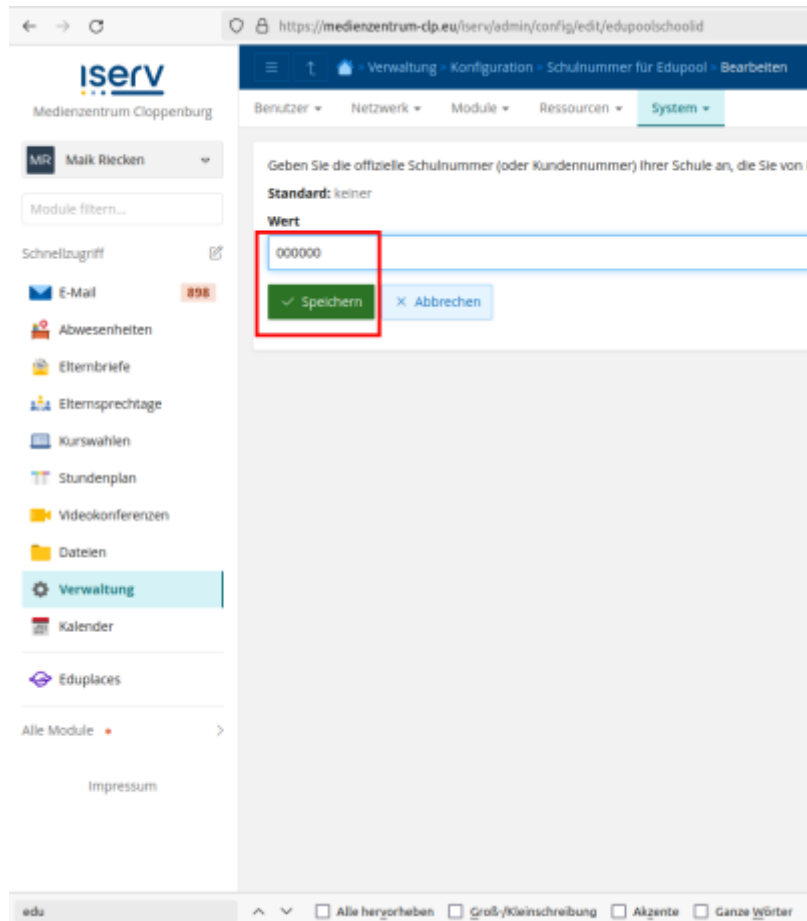

Mit der Schaltfläche „Änderungen übernehmen“ weisen Sie beide Einträge dauerhaft zu - bitte warten Sie danach wieder ca. 5-10 Minuten:

Im Verwaltungsbereich wählen Sie nun „Module ⇒ Online-Medien“