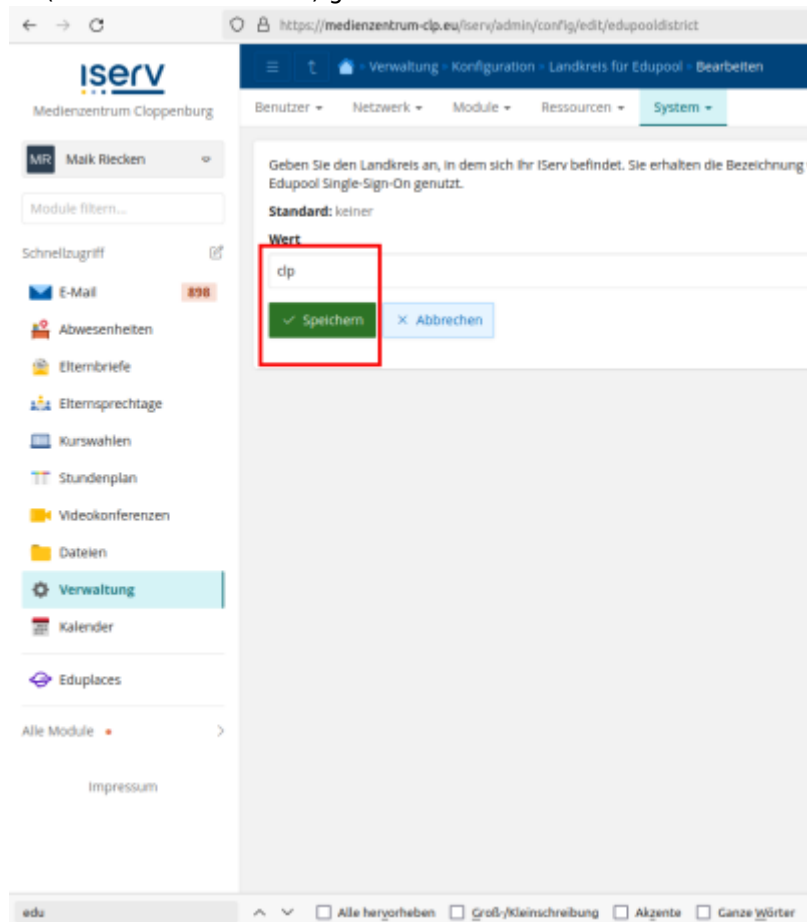

Als Landkreis muss „CLP“ (das Autokennzeichen) gewählt werden: