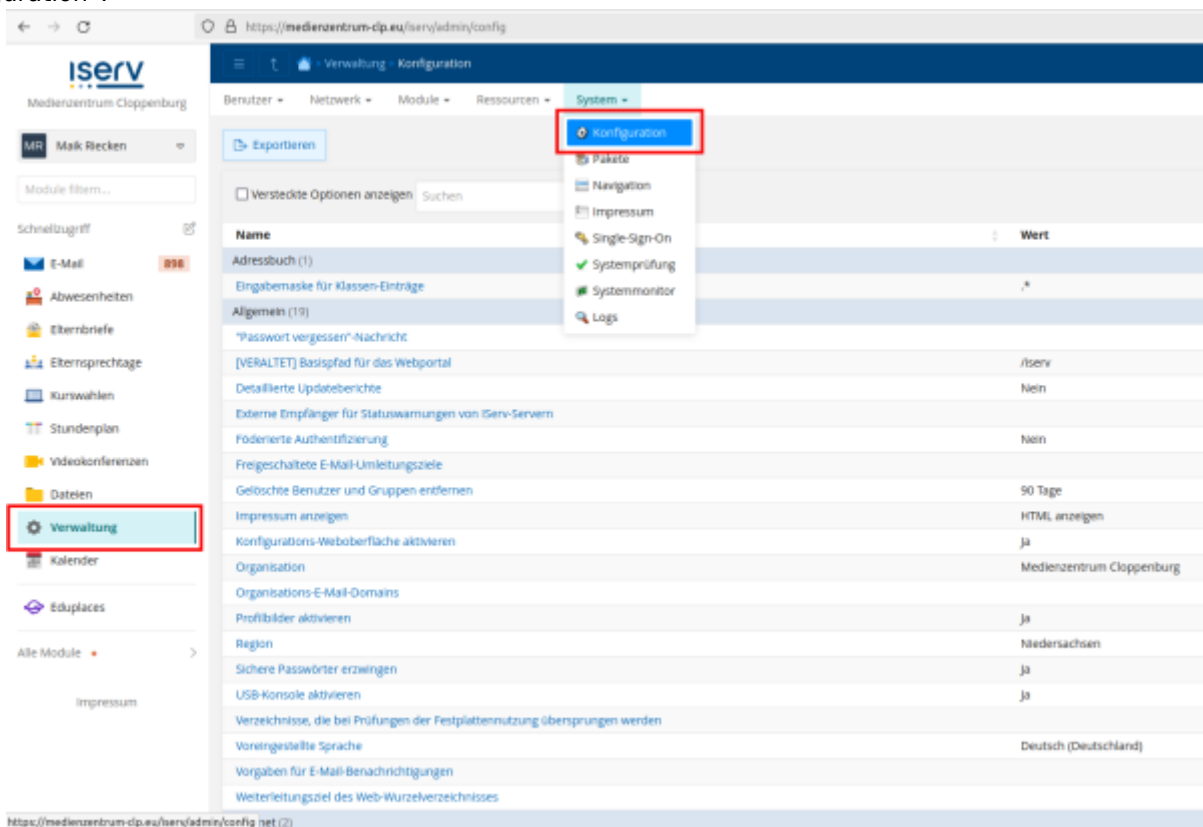

Mit diesen Daten können Sie nun die Verbindung im IServ vornehmen. Gehen Sie dazu im Verwaltungsbereich auf „Konfiguration ⇒ Pakete“. Falls die Pakete

- Edupool
- Online-Medien

nicht installiert sind, müssen Sie das zunächst nachholen - setzen Sie die Haken vor den Modulen:

Klicken Sie unten in der Mitte auf die Schaltfläche „Hinzufügen“ und bestätigen Sie die Auswahl im nächsten Schritt:

Die Installation dauert etwas, warten Sie ca. 5-10 Minuten. Wählen Sie nun im Verwaltungsmenu „System → Konfiguration“.