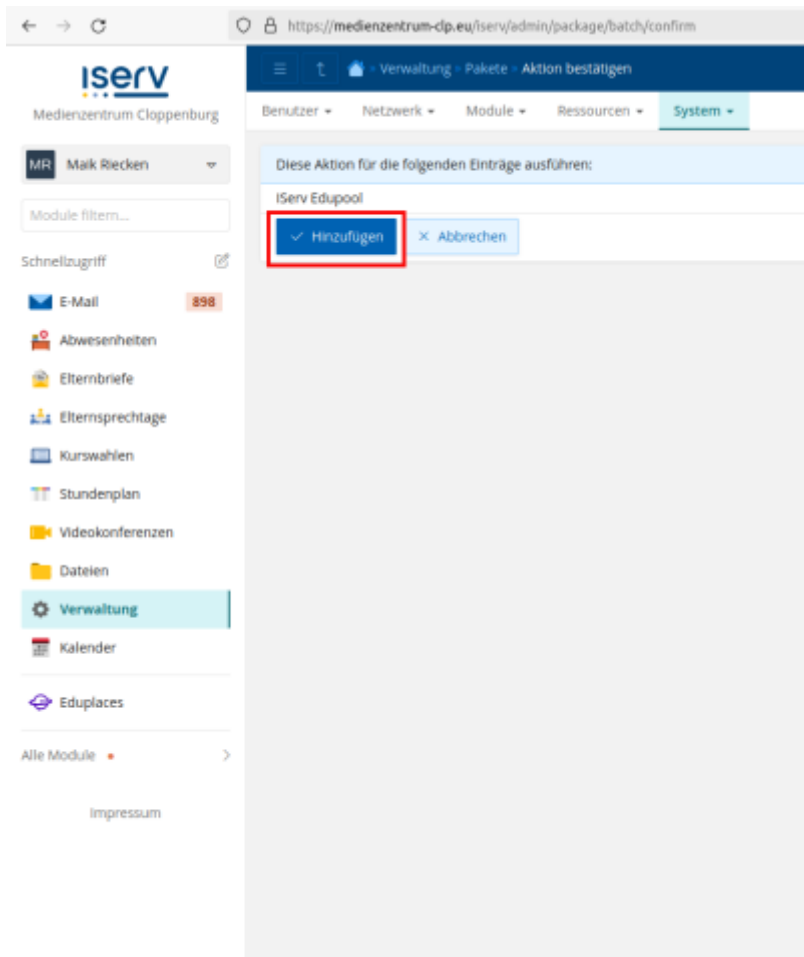

Die Installation dauert etwas, warten Sie ca. 5-10 Minuten. Wählen Sie nun im Verwaltungsmenu „System → Konfiguration“.

Scrollen Sie etwas nach unten, bis Sie zu den Einstellungen für Edupool kommen.