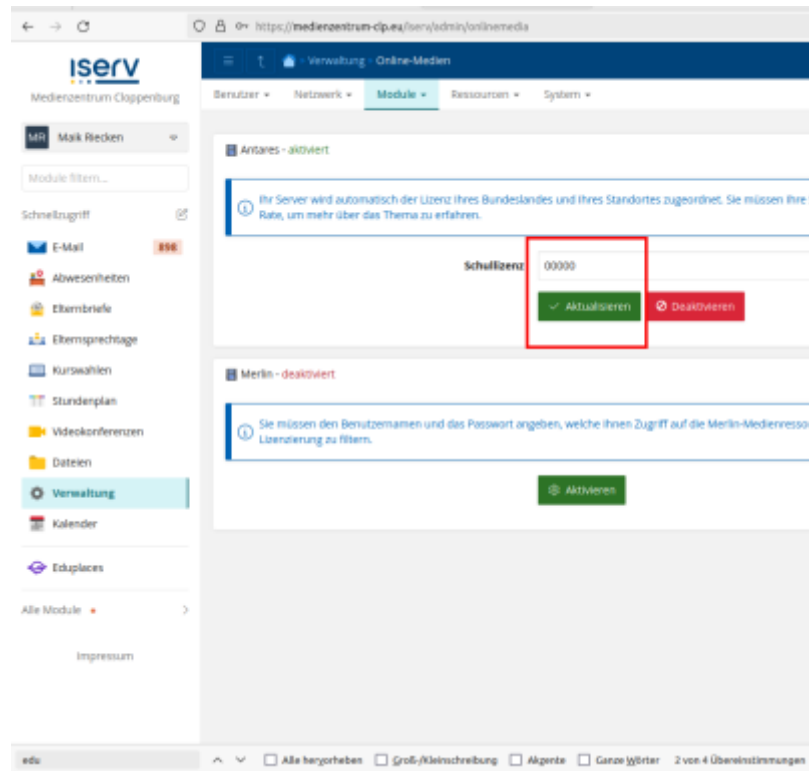

Hier tragen Sie die Schulkundennummer des Medienzentrums Cloppenburg ein.

Passen Sie ggf. die Rechte im IServ an, damit Ihre Lehrkräfte auf das Edupool-Modul zugreifen können. Wenn alles geklappt hat, können Sie nun wie bisher ohne Login auf die Onlinemedien zugreifen.

From:
<https://wiki.mzclp.de/> - **Fortbildungswiki des Medienzentrums Cloppenburg**

Permanent link:
<https://wiki.mzclp.de/doku.php?id=iserv:onlinemedienmz&rev=1716470456>

Last update: **2024/05/23 15:20**