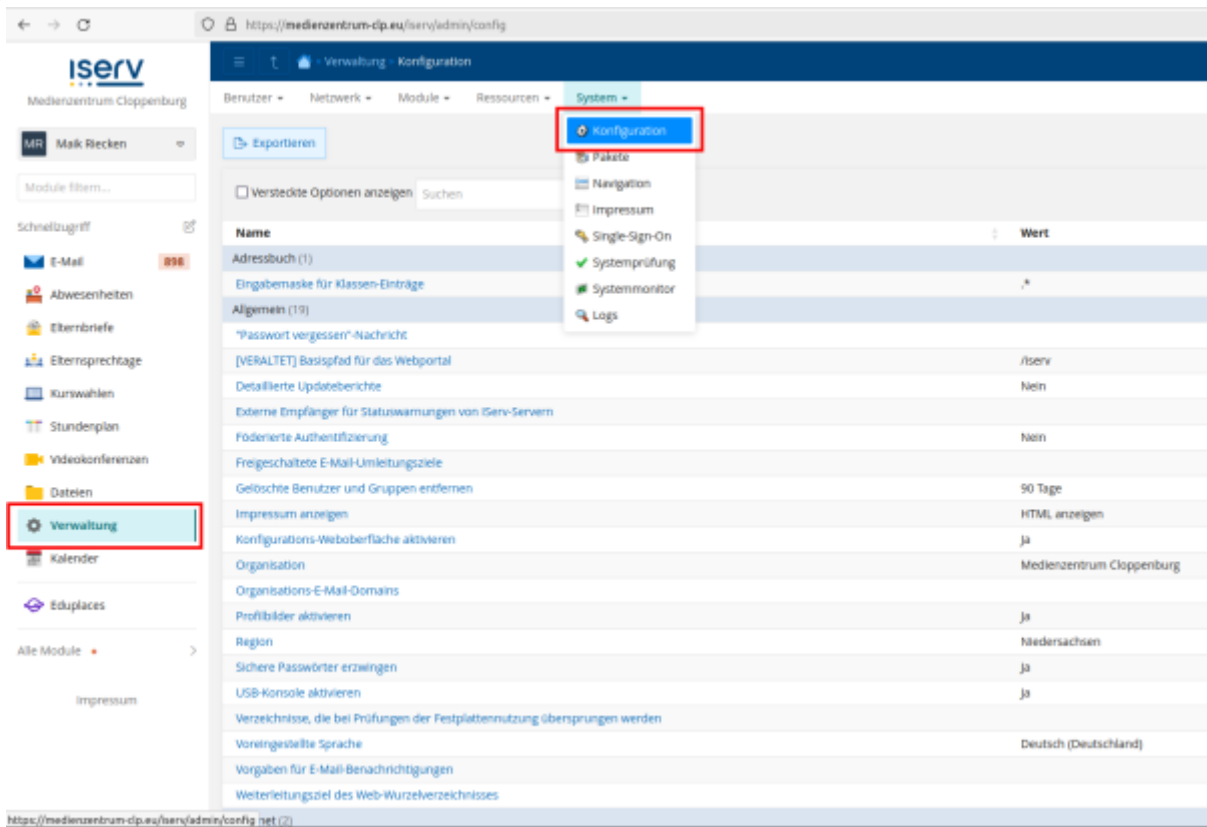

Mit diesen Daten können Sie nun die Verbindung im IServ vornehmen. Gehen Sie dazu im Verwaltungsbereich auf „Konfiguration ⇒ Pakete“. Falls die Pakete

- Edupool
- Online-Medien

nicht installiert sind, müssen Sie das zunächst nachholen - setzen Sie die Haken vor den Modulen:

Klicken Sie unten in der Mitte auf die Schaltfläche „Hinzufügen“ und bestätigen Sie die Auswahl im nächsten Schritt:

Die Installation dauert etwas, warten Sie ca. 5-10 Minuten. Wählen Sie nun im Verwaltungsmenu „System → Konfiguration“.