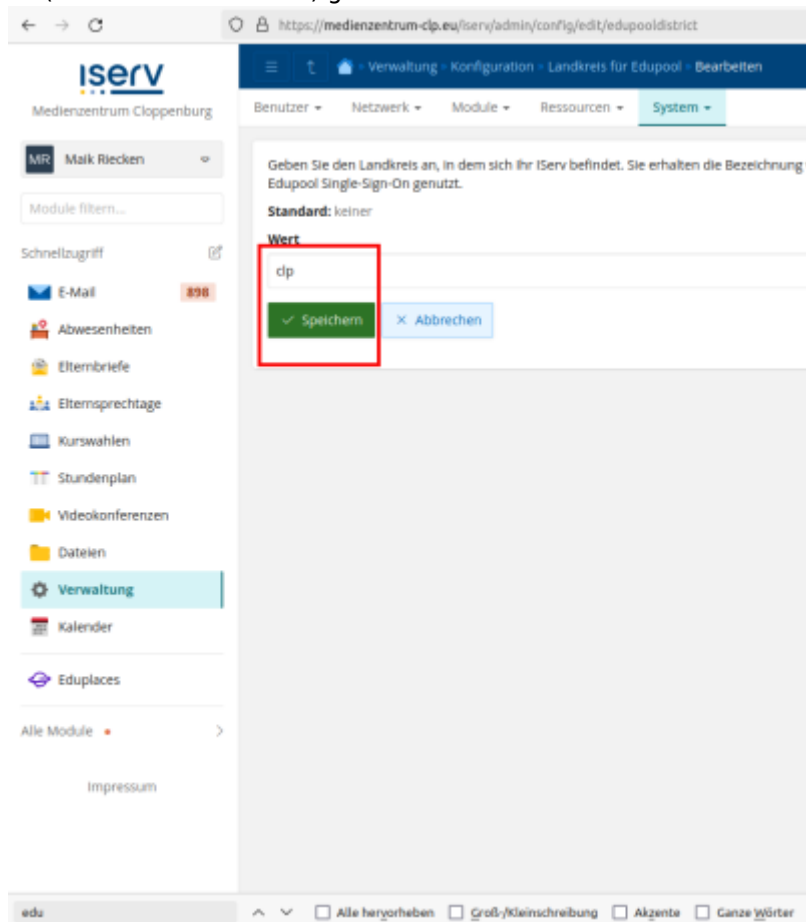

Klicken Sie unten in der Mitte auf die Schaltfläche „Hinzufügen“ und bestätigen Sie die Auswahl im nächsten Schritt:

Die Installation dauert etwas, warten Sie ca. 5-10 Minuten. Wählen Sie nun im Verwaltungsmenu „System → Konfiguration“.

Scrollen Sie etwas nach unten, bis Sie zu den Einstellungen für Edupool kommen.

Als Landkreis muss „CLP“ (das Autokennzeichen) gewählt werden:

Als Schulnummer konfigurieren Sie bitte Ihre offizielle Schulnummer: