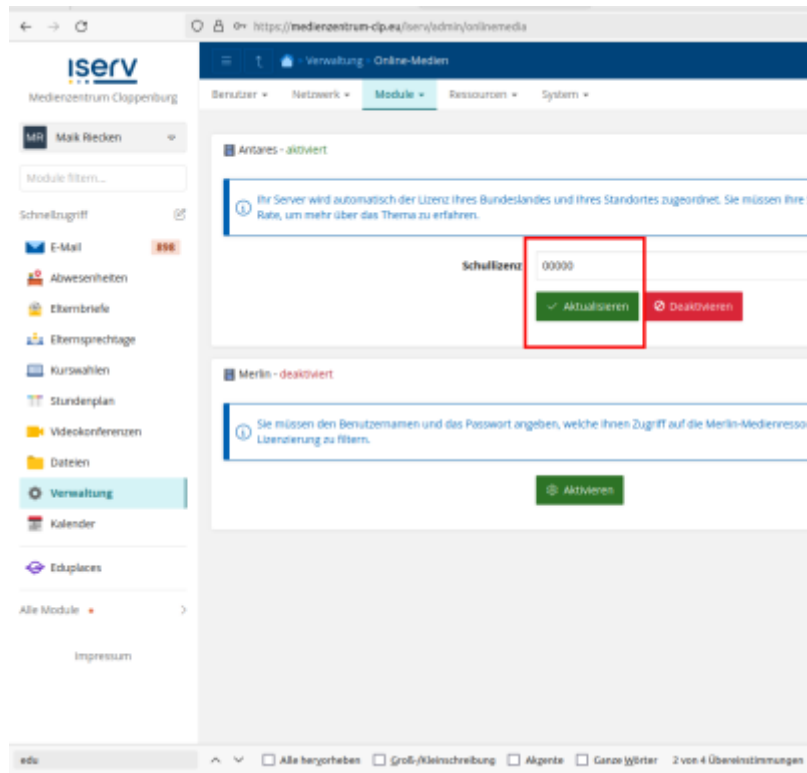

Klicken Sie unten in der Mitte auf die Schaltfläche „Hinzufügen“ und bestätigen Sie die Auswahl im nächsten Schritt:

Die Installation dauert etwas, warten Sie ca. 5-10 Minuten. Wählen Sie nun im Verwaltungsmenu „System → Konfiguration“.

Scrollen Sie etwas nach unten, bis Sie zu den Einstellungen für Edupool kommen.

Als Landkreis muss „CLP“ (das Autokennzeichen) gewählt werden:

Als Schulnummer konfigurieren Sie bitte Ihre offizielle Schulnummer:

Mit der Schaltfläche „Änderungen übernehmen“ weisen Sie beide Einträge dauerhaft zu - bitte warten Sie danach wieder ca. 5-10 Minuten:

Im Verwaltungsbereich wählen Sie nun „Module ⇒ Online-Medien“

Hier tragen Sie die Schulkundennummer des Medienzentrums Cloppenburg ein.