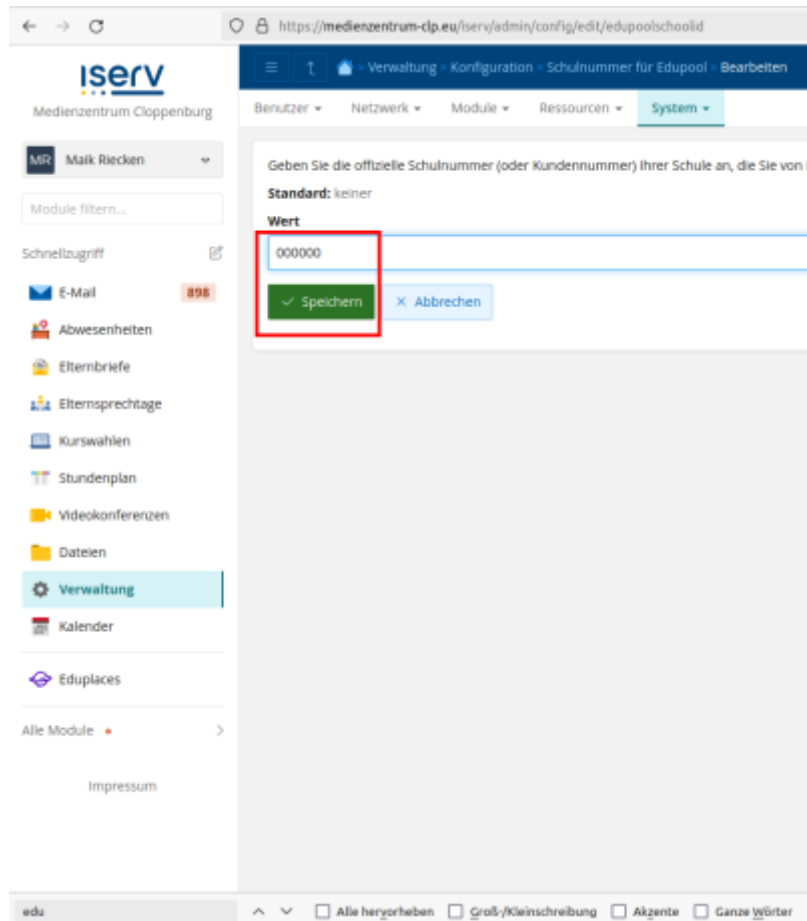

Klicken Sie unten in der Mitte auf die Schaltfläche „Hinzufügen“ und bestätigen Sie die Auswahl im nächsten Schritt:

Die Installation dauert etwas, warten Sie ca. 5-10 Minuten. Wählen Sie nun im Verwaltungsmenu „System → Konfiguration“.

Scrollen Sie etwas nach unten, bis Sie zu den Einstellungen für Edupool kommen.

Als Landkreis muss „CLP“ (das Autokennzeichen) gewählt werden:

Als Schulnummer konfigurieren Sie bitte Ihre offizielle Schulnummer: