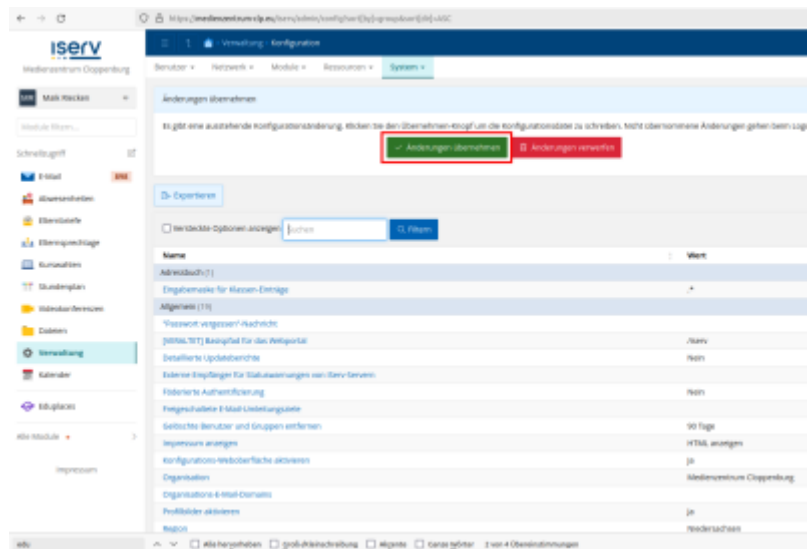

Klicken Sie unten in der Mitte auf die Schaltfläche „Hinzufügen“ und bestätigen Sie die Auswahl im nächsten Schritt:

Die Installation dauert etwas, warten Sie ca. 5-10 Minuten. Wählen Sie nun im Verwaltungsmenu „System → Konfiguration“.

Scrollen Sie etwas nach unten, bis Sie zu den Einstellungen für Edupool kommen.

Als Landkreis muss „CLP“ (das Autokennzeichen) gewählt werden:

Als Schulnummer konfigurieren Sie bitte Ihre offizielle Schulnummer:

Mit der Schaltfläche „Änderungen übernehmen“ weisen Sie beide Einträge dauerhaft zu - bitte warten Sie danach wieder ca. 5-10 Minuten:

Im Verwaltungsbereich wählen Sie nun „Module ⇒ Online-Medien“

Hier tragen Sie die Schulkundennummer des Medienzentrums Cloppenburg ein.