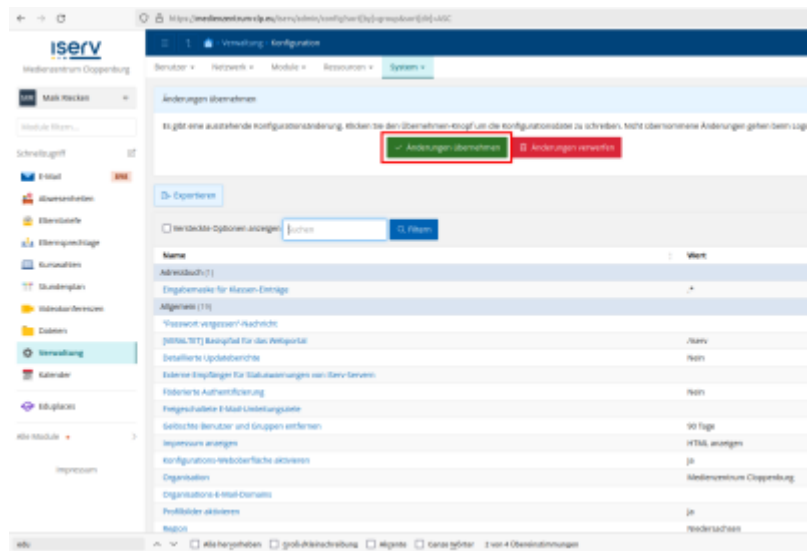

Mit der Schaltfläche „Änderungen übernehmen“ weisen Sie beide Einträge dauerhaft zu - bitte warten Sie danach wieder ca. 5-10 Minuten: