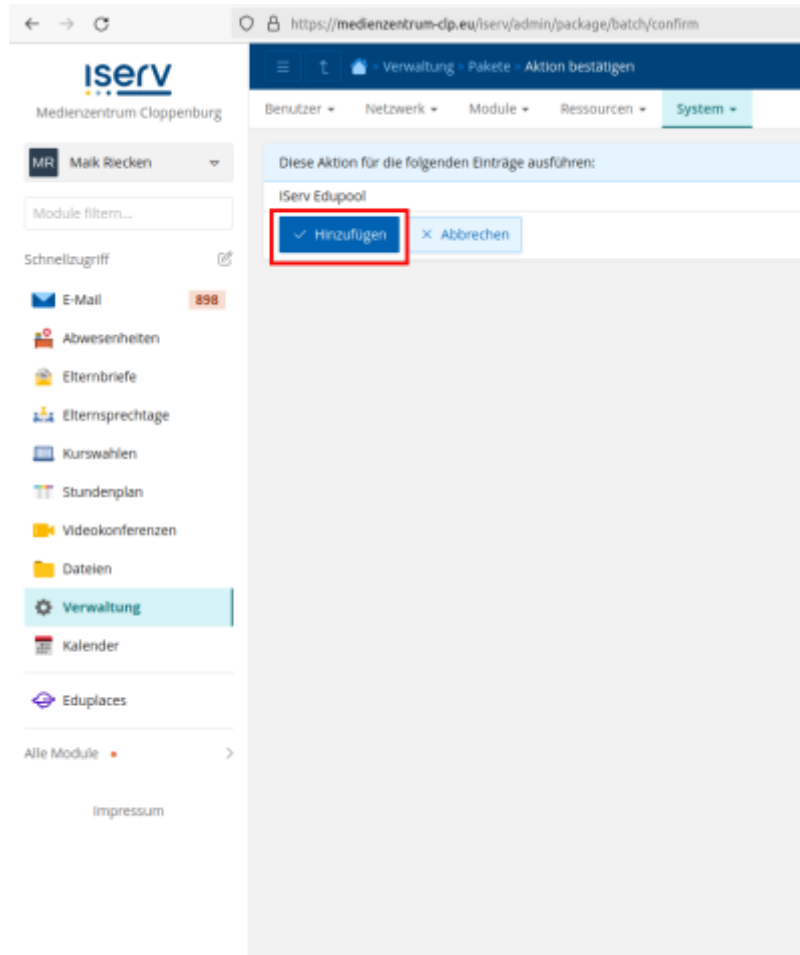

Sie benötigen dafür zwei Nummern:

1. Ihre offizielle Schulnummer: <https://www.eis-online.niedersachsen.de/SchSuchen.aspx>
2. Ihre Schulkundennummer im Medienzentrum Cloppenburg (bitte unter medienzentrum@lkclp.de erfragen)

Klicken Sie unten in der Mitte auf die Schaltfläche „Hinzufügen“ und bestätigen Sie die Auswahl im nächsten Schritt:

Die Installation dauert etwas, warten Sie ca. 5-10 Minuten. Wählen Sie nun im Verwaltungsmenu „System → Konfiguration“.