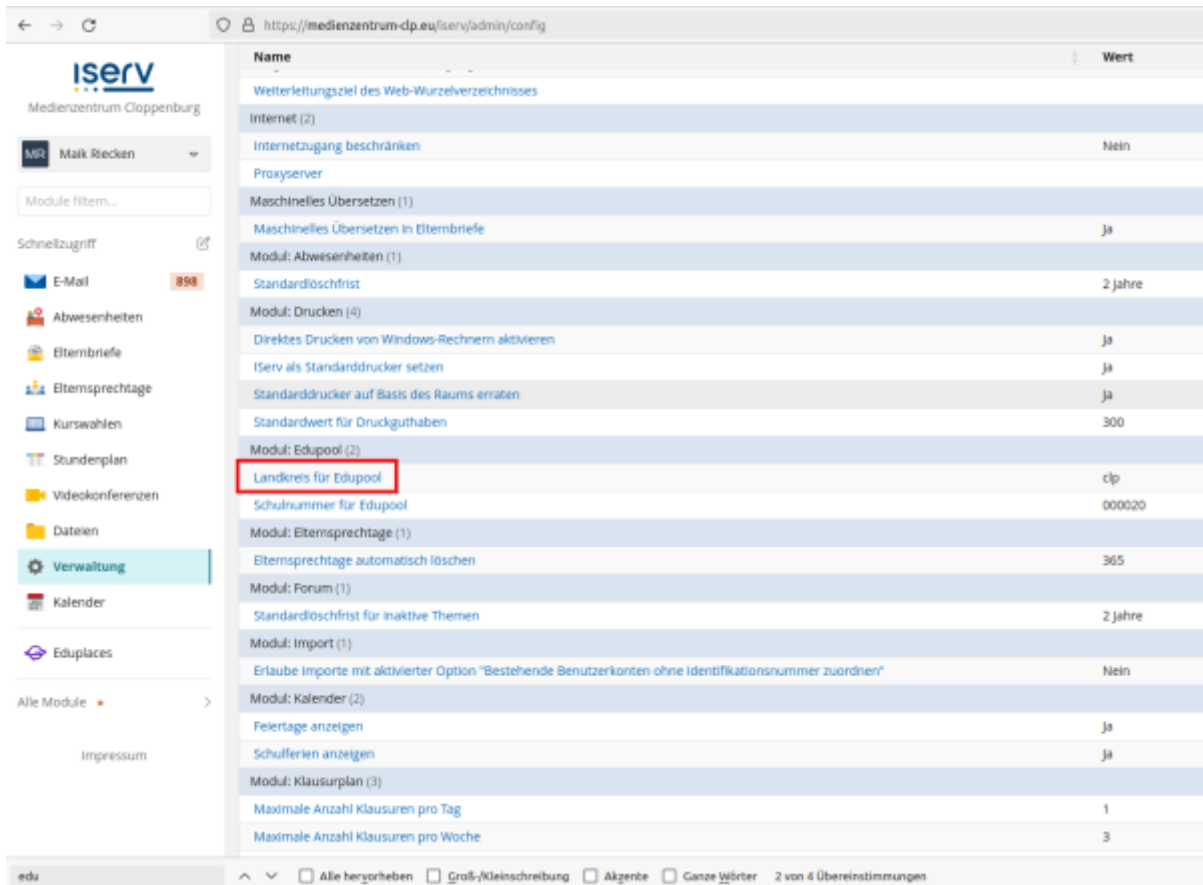

Als Landkreis muss „CLP“ (das Autokennzeichen) gewählt werden:

Als Schulnummer konfigurieren Sie bitte Ihre offizielle Schulnummer: