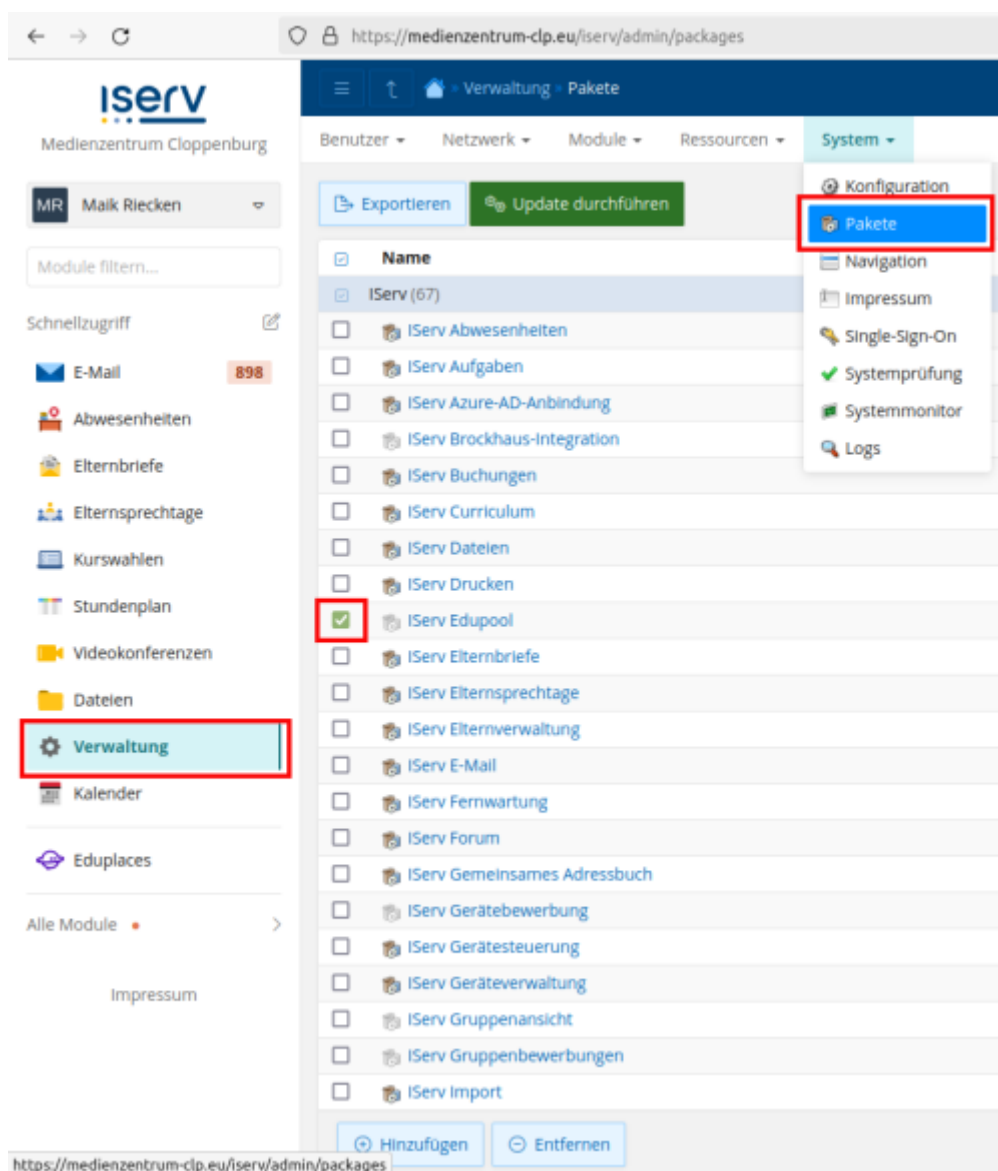

Kreisonlinemedien in IServ integrieren

Zunehmend verlieren die „händischen Medien“ (z.B. DVDs) im Verleih des Medienzentrums an Bedeutung. Das wachsende Onlineangebot ist bei einer Partnerfirma gehostet. Der Zugriff ist entweder über ein persönliches Login möglich (bald auch über moinschule) oder über ein Schullogin. Dieses lässt sich in IServ integrieren.

Sie benötigen dafür zwei Nummern:

1. Ihre offizielle Schulnummer: <https://www.eis-online.niedersachsen.de/SchSuchen.aspx>
2. Ihre Schulkundennummer im Medienzentrum Cloppenburg (bitte unter medienzentrum@lkclp.de erfragen)

Mit diesen Daten können Sie nun die Verbindung im IServ vornehmen. Gehen Sie dazu im Verwaltungsbereich auf „Konfiguration ⇒ Pakete“. Falls die Pakete

- Edupool
- Online-Medien

nicht installiert sind, müssen Sie das zunächst nachholen - setzen Sie die Haken vor den Modulen:

Klicken Sie unten in der Mitte auf die Schaltfläche „Hinzufügen“ und bestätigen Sie die Auswahl im nächsten Schritt: