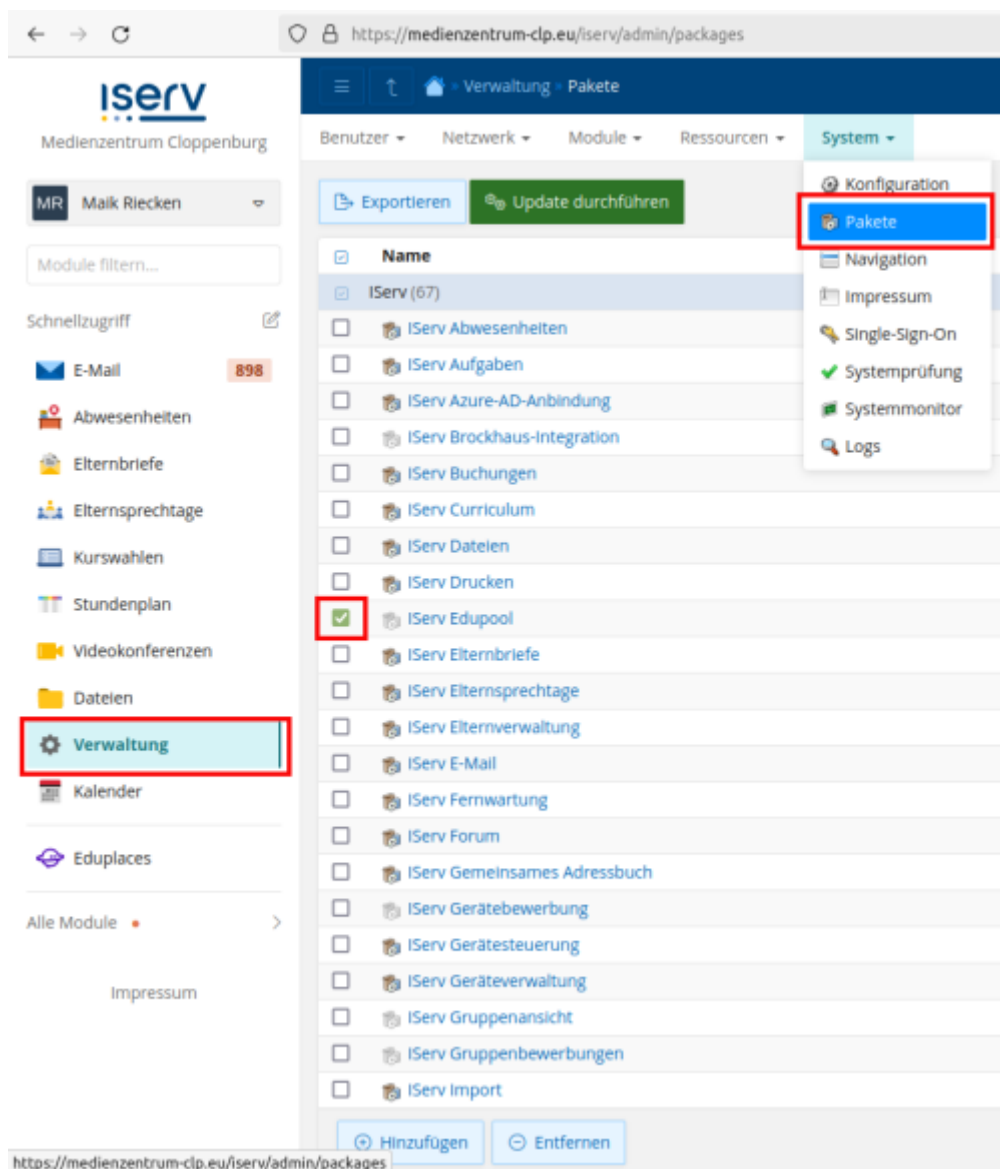

Kreisonlinemedien in IServ integrieren

Zunehmend verlieren die „händischen Medien“ (z.B. DVDs) im Verleih des Medienzentrums an Bedeutung. Das wachsende Onlineangebot ist bei einer Partnerfirma gehostet. Der Zugriff ist entweder über ein persönliches Login möglich (bald auch über moin.schule) oder über ein Schullogin. Dieses lässt sich in IServ integrieren.

Sie benötigen dafür zwei Nummern:

1. Ihre offizielle Schulnummer: <https://www.eis-online.niedersachsen.de/SchSuchen.aspx>
2. Ihre Schulkundennummer im Medienzentrum Cloppenburg (bitte unter medienzentrum@lkclp.de erfragen)

Mit diesen Daten können Sie nun die Verbindung im IServ vornehmen. Gehen Sie dazu im Verwaltungsbereich auf „Konfiguration ⇒ Pakete“. Falls die Pakete

- Edupool
- Online-Medien

nicht installiert sind, müssen Sie das zunächst nachholen - setzen Sie die Haken vor den Modulen:

Klicken Sie unten in der Mitte auf die Schaltfläche „Hinzufügen“ und bestätigen Sie die Auswahl im nächsten Schritt: