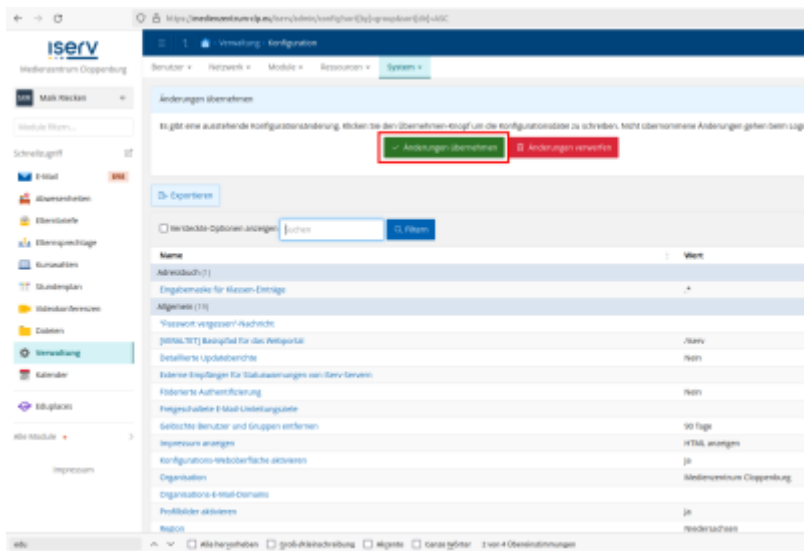

Mit der Schaltfläche „Änderungen übernehmen“ weisen Sie beide Einträge dauerhaft zu - bitte warten Sie danach wieder ca. 5-10 Minuten: