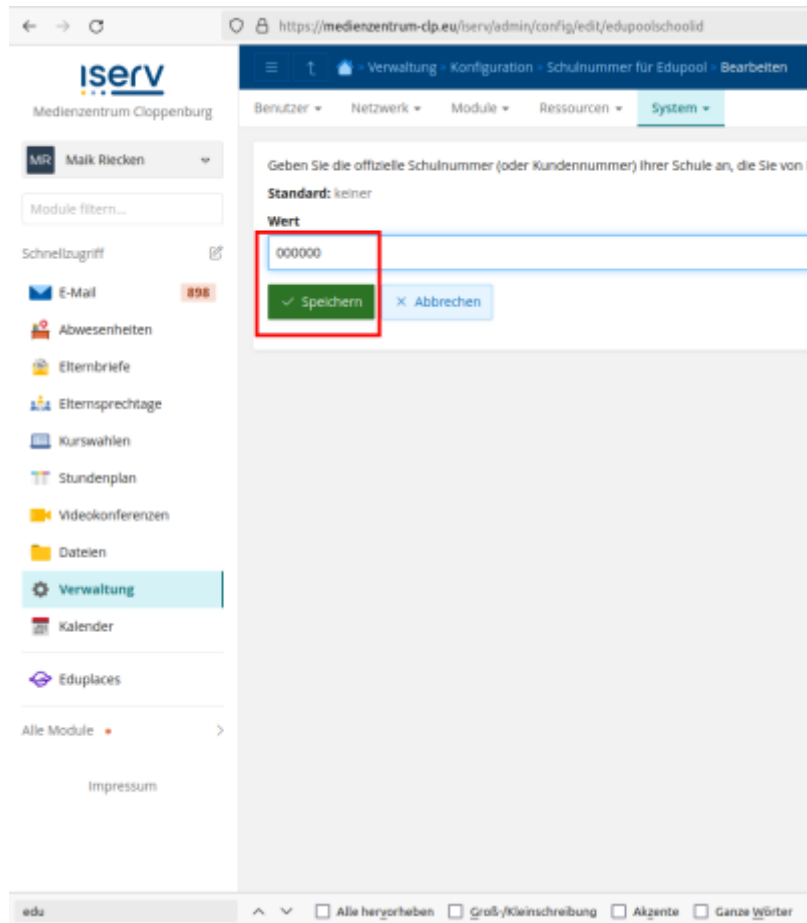

Klicken Sie unten in der Mitte auf die Schaltfläche „Hinzufügen“ und bestätigen Sie die Auswahl im nächsten Schritt:

Die Installation dauert etwas, warten Sie ca. 5-10 Minuten. Wählen Sie nun im Verwaltungsmenu „System → Konfiguration“.

Scrollen Sie etwas nach unten, bis Sie zu den Einstellungen für Edupool kommen.

Als Landkreis muss „CLP“ (das Autokennzeichen) gewählt werden:

Als Schulnummer konfigurieren Sie bitte Ihre offizielle Schulnummer: