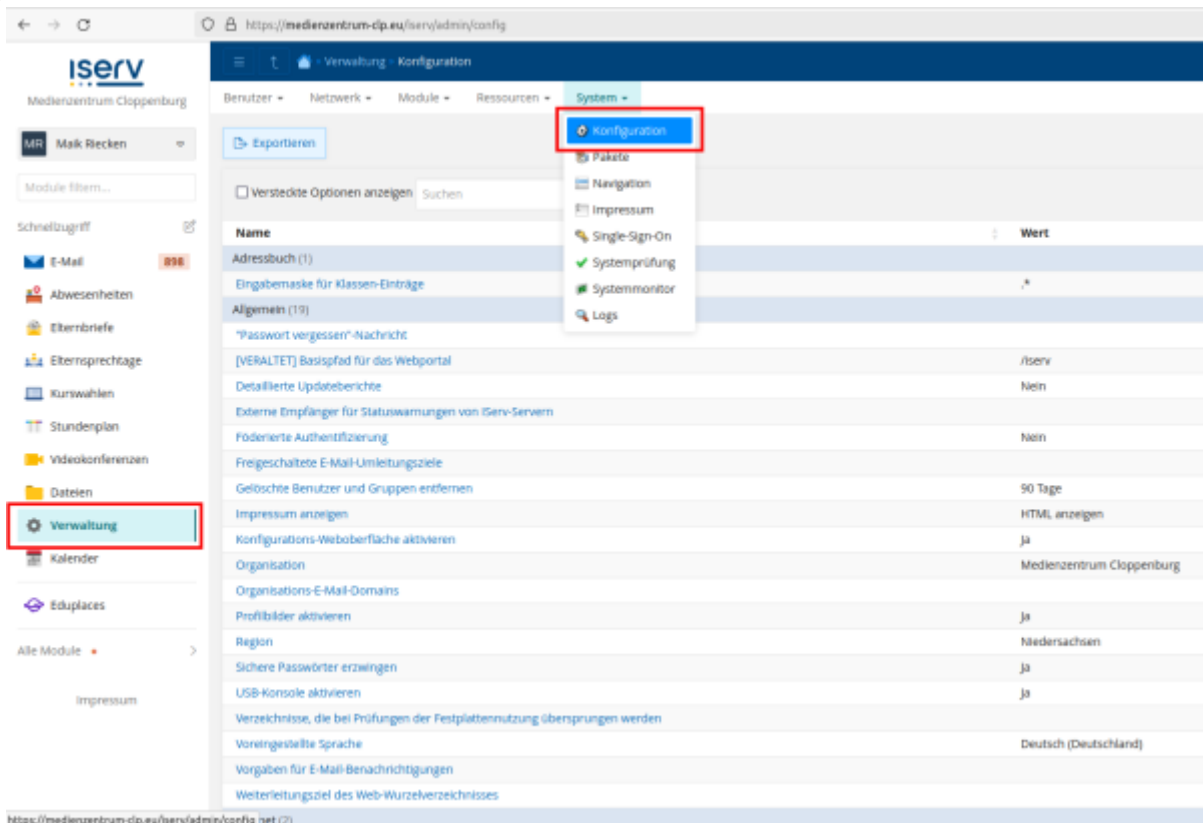

Mit diesen Daten können Sie nun die Verbindung im IServ vornehmen. Gehen Sie dazu im Verwaltungsbereich auf „Konfiguration ⇒ Pakete“. Falls die Pakete

- Edupool
- Online-Medien

nicht installiert sind, müssen Sie das zunächst nachholen - setzen Sie die Haken vor den Modulen:

Klicken Sie unten in der Mitte auf die Schaltfläche „Hinzufügen“ und bestätigen Sie die Auswahl im nächsten Schritt:

Die Installation dauert etwas, warten Sie ca. 5-10 Minuten. Wählen Sie nun im Verwaltungsmenu „System → Konfiguration“.