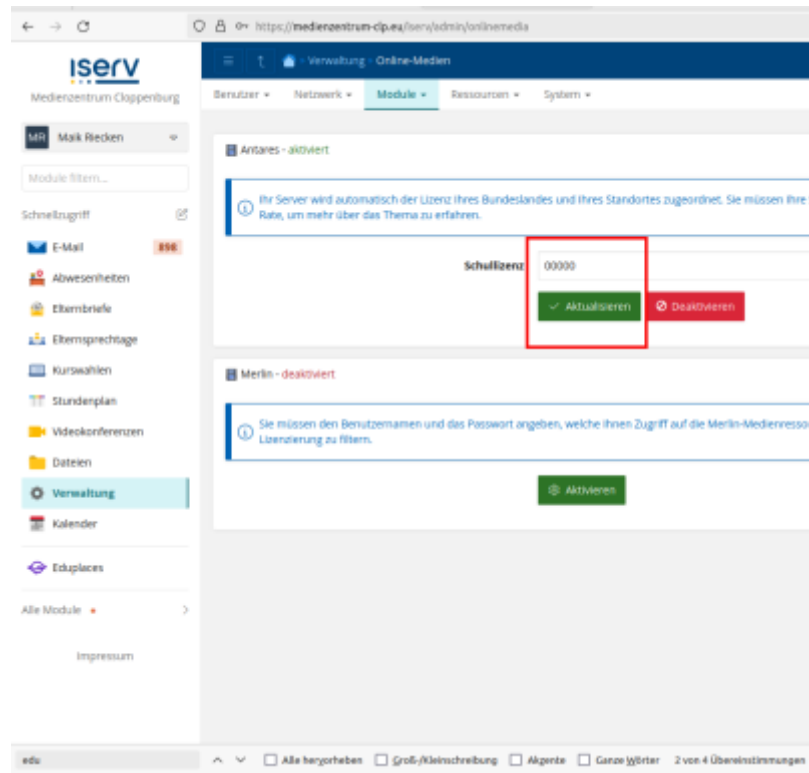

Hier tragen Sie die Schulkundennummer des Medienzentrums Cloppenburg ein.

Passen Sie ggf. die Rechte im IServ an, damit Ihre Lehrkräfte auf das Edupool-Modul zugreifen können. Wenn alles geklappt hat, können Sie nun wie bisher ohne Login auf die Onlinemedien zugreifen.

From: <https://wiki.mzclp.de/> - **Fortbildungswiki des Medienzentrums Cloppenburg**

Permanent link: <https://wiki.mzclp.de/doku.php?id=iserv:onlinemedienmz&rev=1716470213>

Last update: **2024/05/23 15:16**