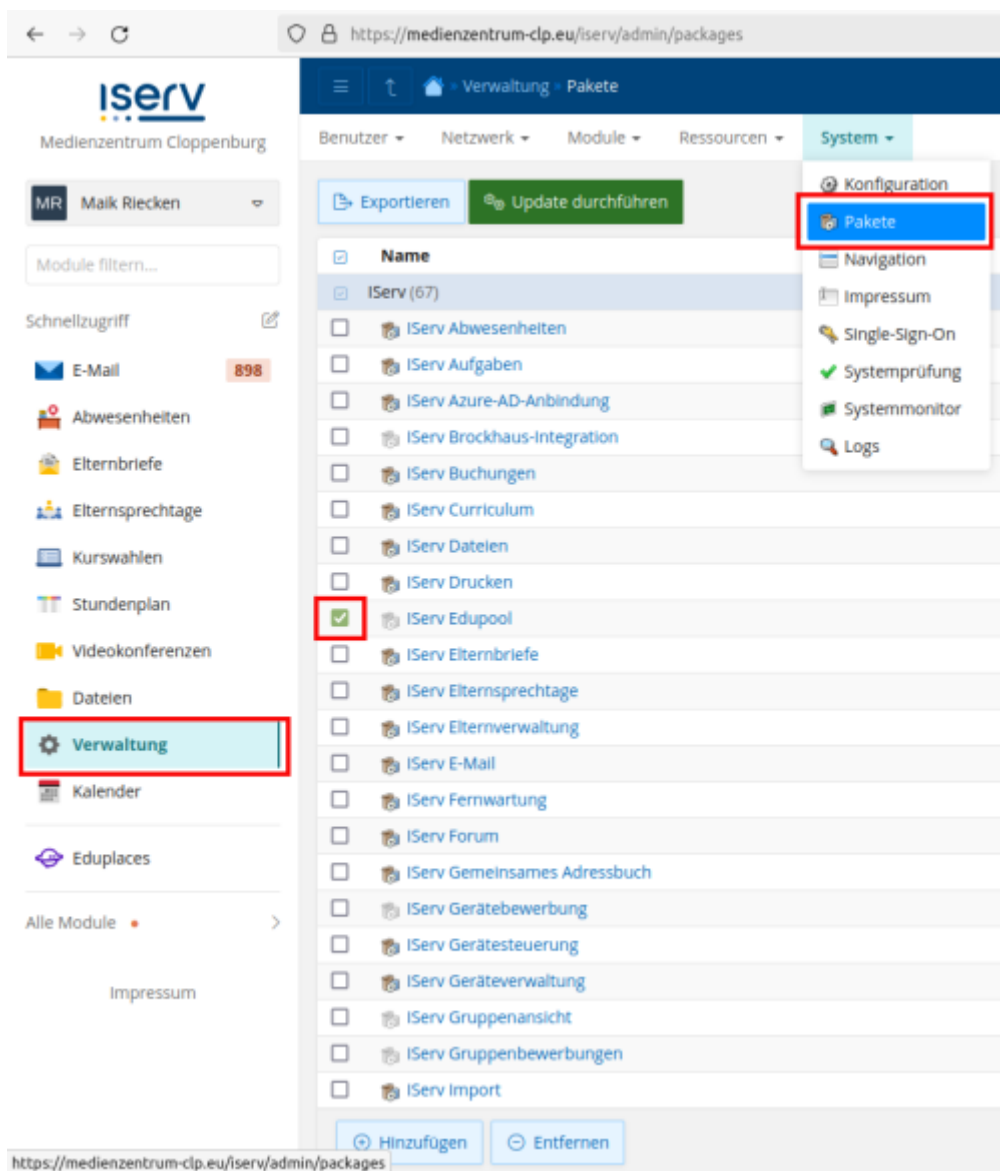

Kreisonlinemedien in IServ integrieren

Zunehmend verlieren die „händischen Medien“ (z.B. DVDs) im Verleih des Medienzentrums an Bedeutung. Das wachsende Onlineangebot ist bei einer Partnerfirma gehostet. Der Zugriff ist entweder über ein persönliches Login möglich (bald auch über moinschule) oder über ein Schullogin. Dieses lässt sich in IServ integrieren.

Sie benötigen dafür zwei Nummern:

1. Ihre offizielle Schulnummer: <https://www.eis-online.niedersachsen.de/SchSuchen.aspx>
2. Ihre Schulkundennummer im Medienzentrum Cloppenburg (bitte unter medienzentrum@lkclp.de erfragen)

Mit diesen Daten können Sie nun die Verbindung im IServ vornehmen. Gehen Sie dazu im Verwaltungsbereich auf „Konfiguration ⇒ Pakete“. Falls die Pakete

- Edupool
- Online-Medien

nicht installiert sind, müssen Sie das zunächst nachholen - setzen Sie die Haken vor den Modulen:

Klicken Sie unten in der Mitte auf die Schaltfläche „Hinzufügen“ und bestätigen Sie die Auswahl im nächsten Schritt: