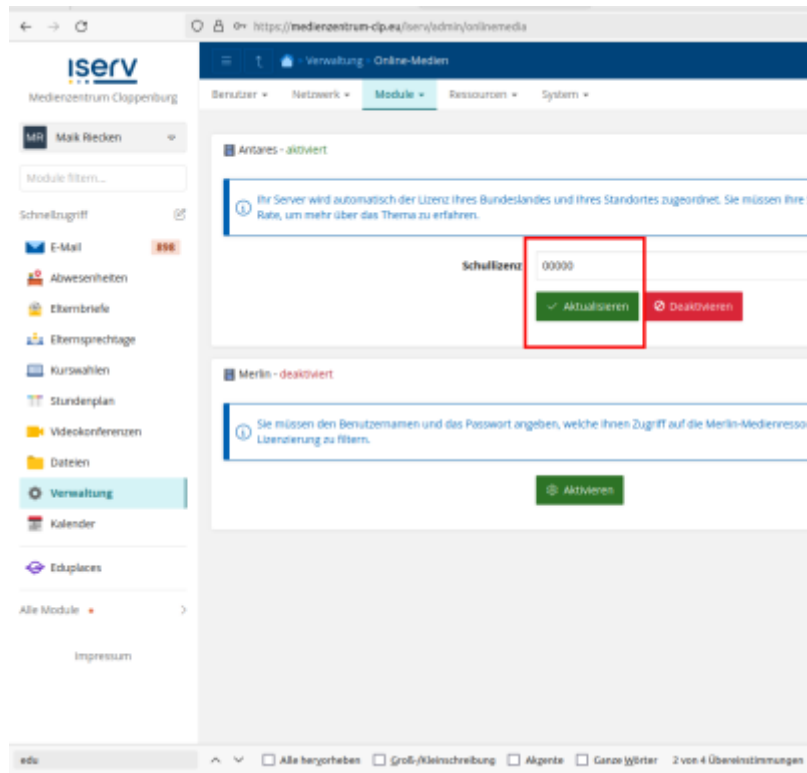

Hier tragen Sie die Schulkundennummer des Medienzentrums Cloppenburg ein.

Passen Sie ggf. die Rechte im IServ an, damit Ihre Lehrkräfte auf das Edupool-Modul zugreifen können. Wenn alles geklappt hat, können Sie nun wie bisher ohne Login auf die Onlinemedien zugreifen.

From: <https://wiki.mzclp.de/> - **Fortbildungswiki des Medienzentrums Cloppenburg**

Permanent link: <https://wiki.mzclp.de/doku.php?id=iserv:onlinemedienmz&rev=1716470213>

Last update: **2024/05/23 15:16**