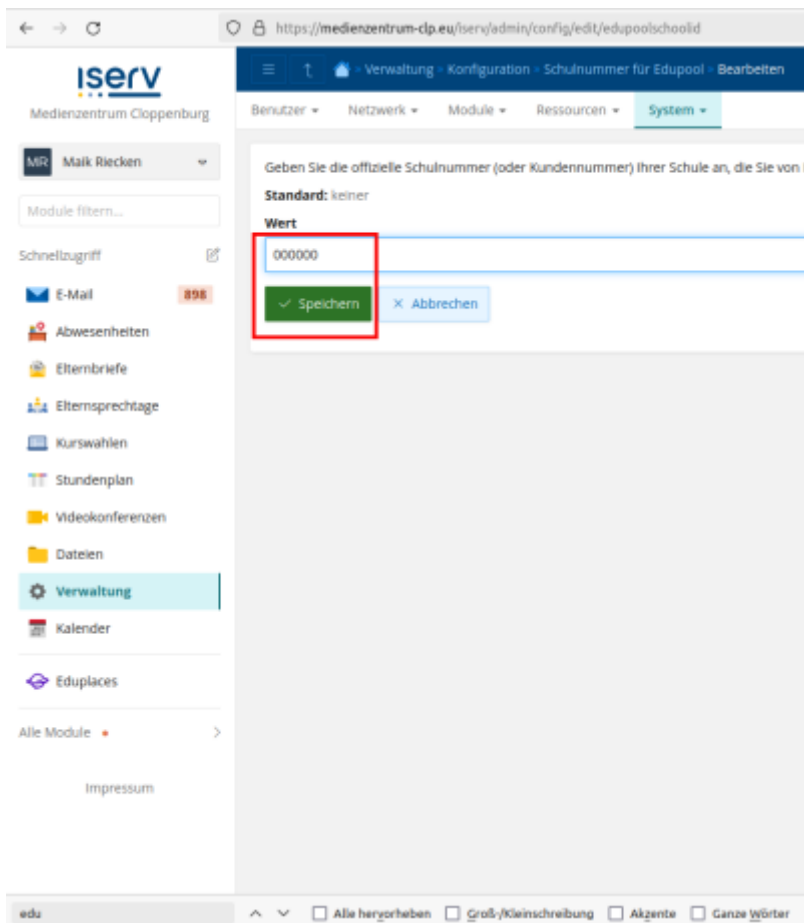

Klicken Sie unten in der Mitte auf die Schaltfläche „Hinzufügen“ und bestätigen Sie die Auswahl im nächsten Schritt:

Die Installation dauert etwas, warten Sie ca. 5-10 Minuten. Wählen Sie nun im Verwaltungsmenu „System → Konfiguration“.

Scrollen Sie etwas nach unten, bis Sie zu den Einstellungen für Edupool kommen.

Als Landkreis muss „CLP“ (das Autokennzeichen) gewählt werden:

Als Schulnummer konfigurieren Sie bitte Ihre offizielle Schulnummer: