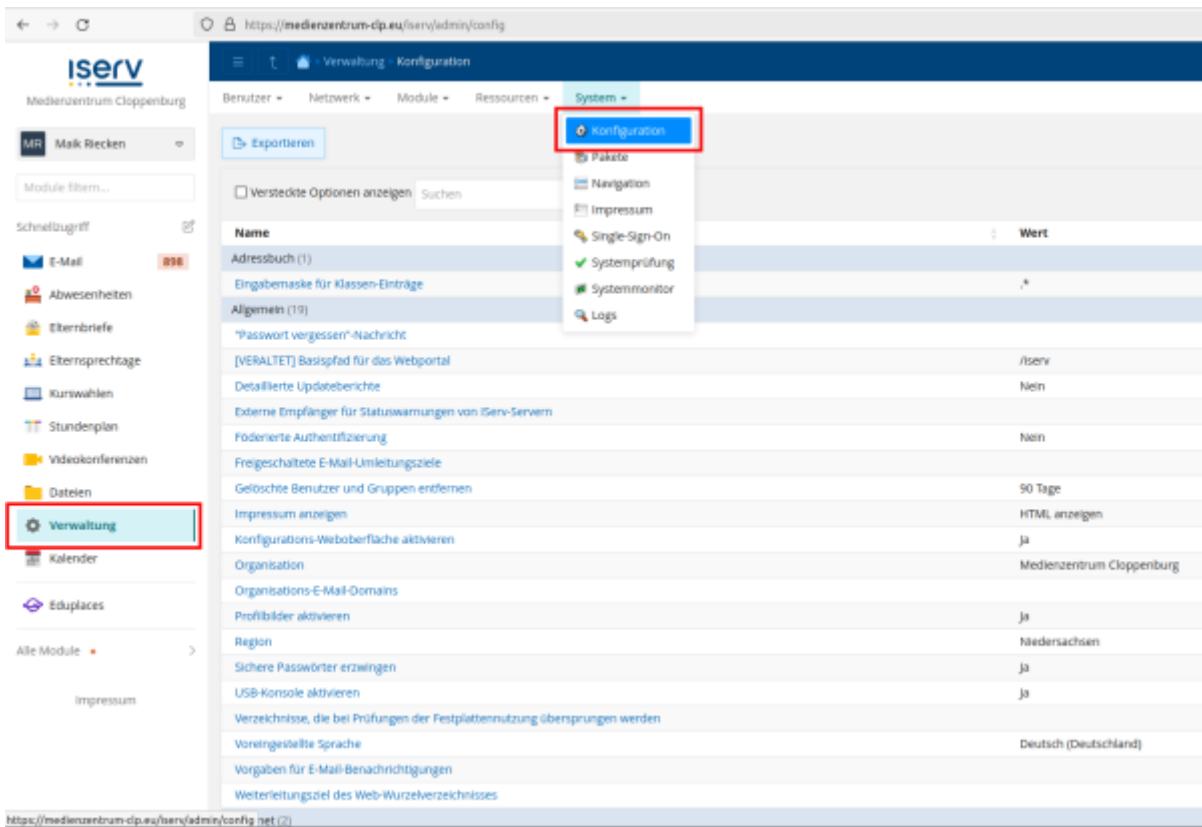

Mit diesen Daten können Sie nun die Verbindung im IServ vornehmen. Gehen Sie dazu im Verwaltungsbereich auf „Konfiguration ⇒ Pakete“. Falls die Pakete

- Edupool
- Online-Medien

nicht installiert sind, müssen Sie das zunächst nachholen - setzen Sie die Haken vor den Modulen:

Klicken Sie unten in der Mitte auf die Schaltfläche „Hinzufügen“ und bestätigen Sie die Auswahl im nächsten Schritt:

Die Installation dauert etwas, warten Sie ca. 5-10 Minuten. Wählen Sie nun im Verwaltungsmenu „System → Konfiguration“.