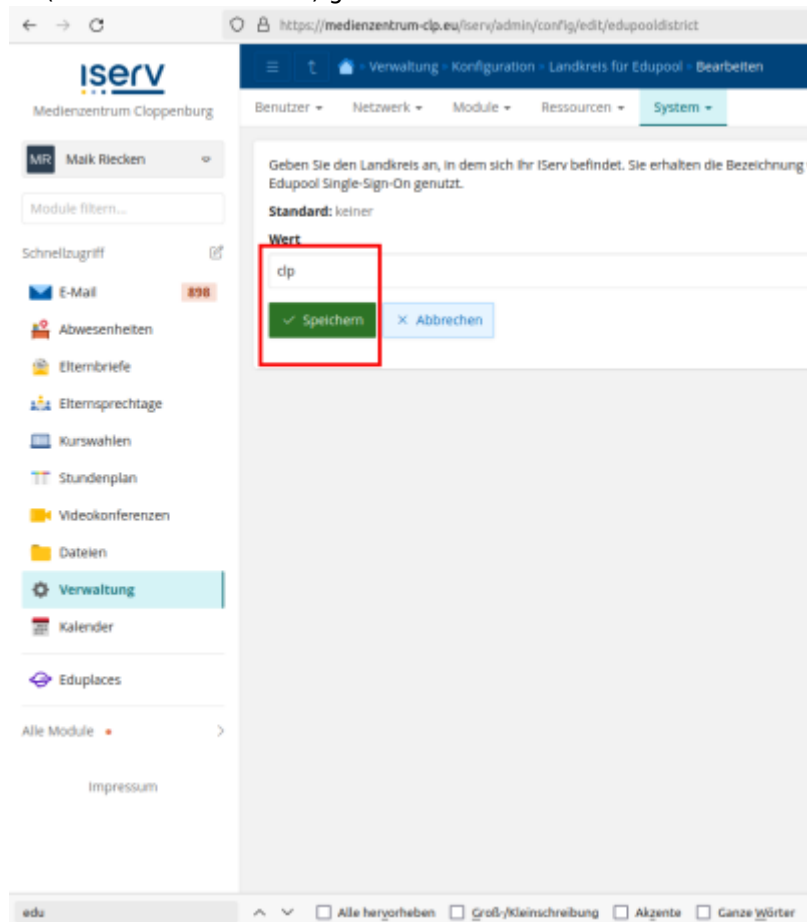

Klicken Sie unten in der Mitte auf die Schaltfläche „Hinzufügen“ und bestätigen Sie die Auswahl im nächsten Schritt:

Die Installation dauert etwas, warten Sie ca. 5-10 Minuten. Wählen Sie nun im Verwaltungsmenu „System → Konfiguration“.

Scrollen Sie etwas nach unten, bis Sie zu den Einstellungen für Edupool kommen.

Als Landkreis muss „CLP“ (das Autokennzeichen) gewählt werden:

Als Schulnummer konfigurieren Sie bitte Ihre offizielle Schulnummer: