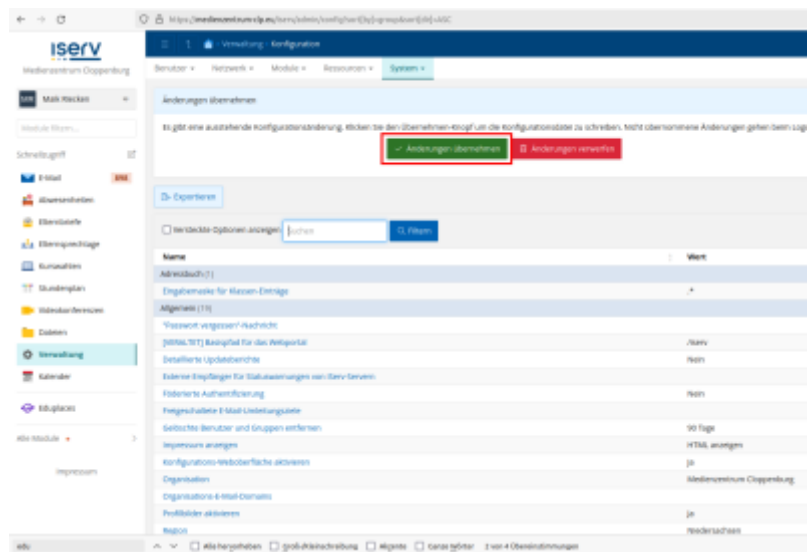

Mit diesen Daten können Sie nun die Verbindung im IServ vornehmen. Gehen Sie dazu im Verwaltungsbereich auf „Konfiguration ⇒ Pakete“. Falls die Pakete

- Edupool
- Online-Medien

nicht installiert sind, müssen Sie das zunächst nachholen - setzen Sie die Haken vor den Modulen:

Klicken Sie unten in der Mitte auf die Schaltfläche „Hinzufügen“ und bestätigen Sie die Auswahl im nächsten Schritt:

Die Installation dauert etwas, warten Sie ca. 5-10 Minuten. Wählen Sie nun im Verwaltungsmenu „System → Konfiguration“.

Scrollen Sie etwas nach unten, bis Sie zu den Einstellungen für Edupool kommen.

Als Landkreis muss „CLP“ (das Autokennzeichen) gewählt werden:

Als Schulnummer konfigurieren Sie bitte Ihre offizielle Schulnummer: