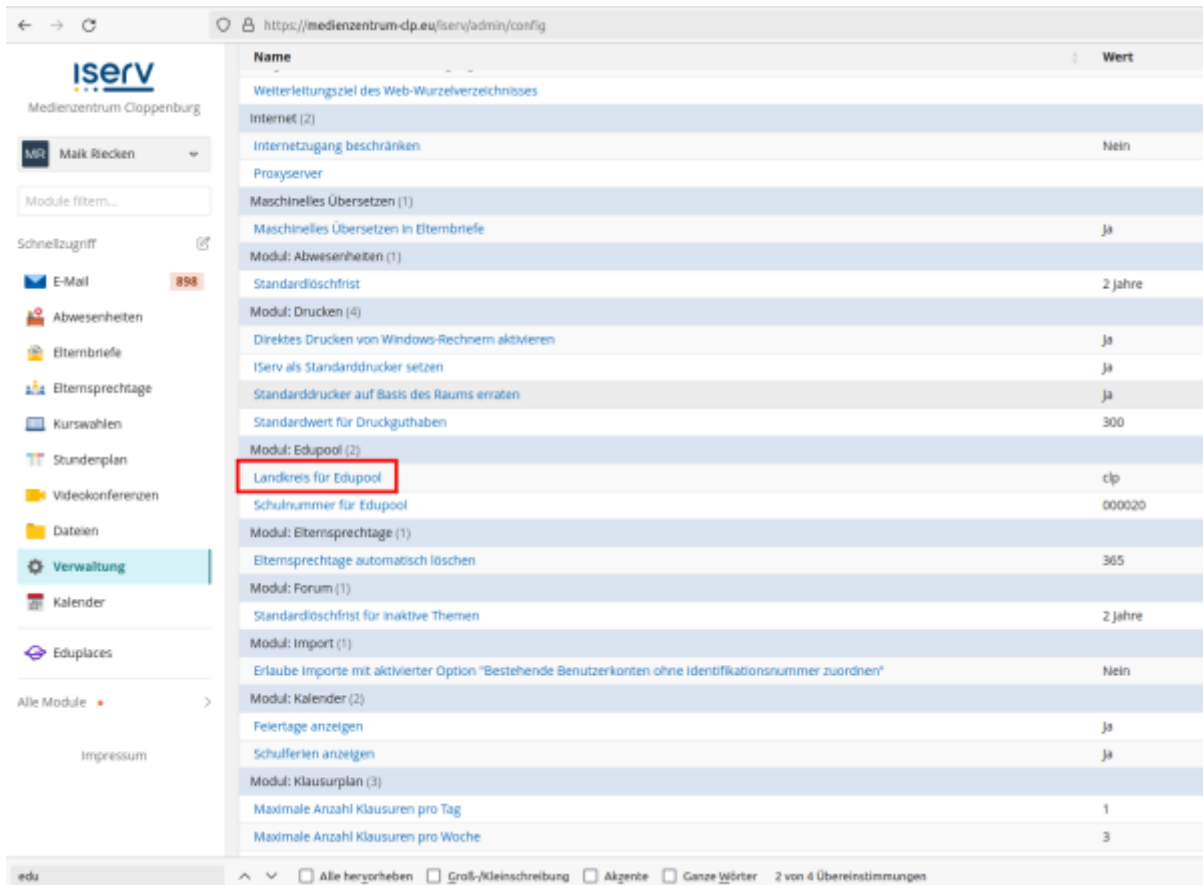

Als Landkreis muss „CLP“ (das Autokennzeichen) gewählt werden:

Als