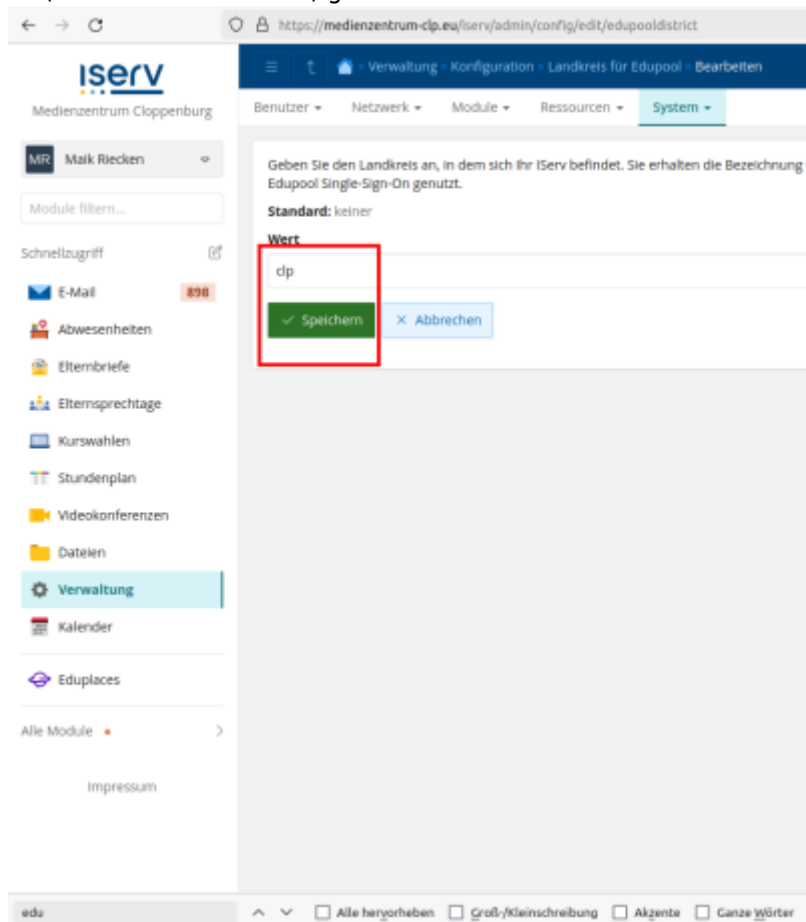

Als Landkreis muss „CLP“ (das Autokennzeichen) gewählt werden: