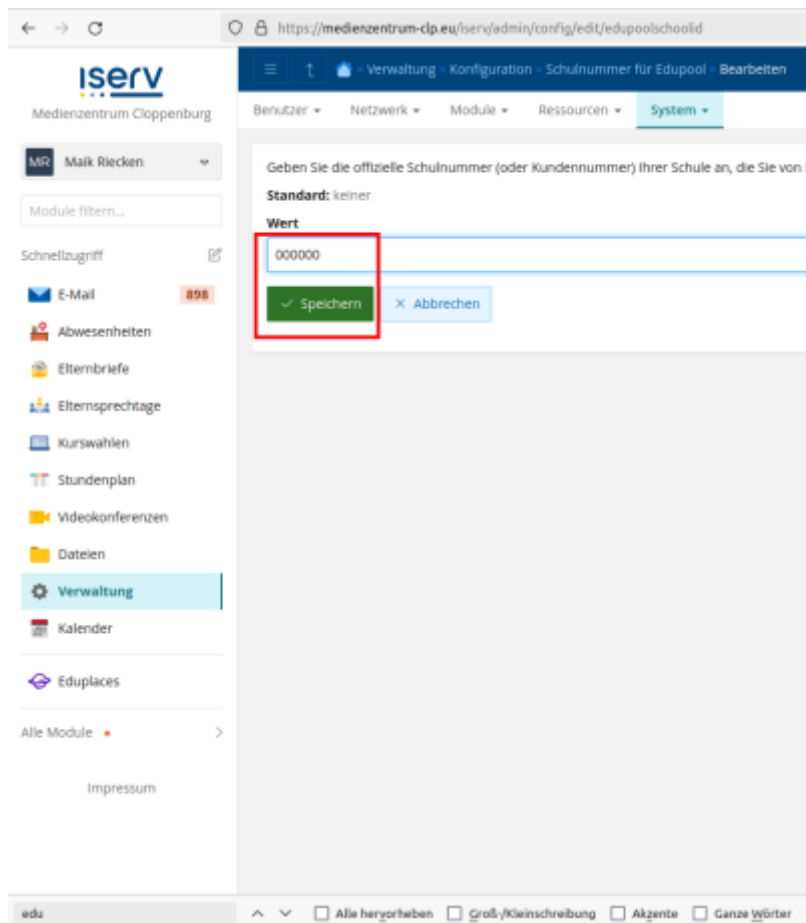

Klicken Sie unten in der Mitte auf die Schaltfläche „Hinzufügen“ und bestätigen Sie die Auswahl im nächsten Schritt:

Die Installation dauert etwas, warten Sie ca. 5-10 Minuten. Wählen Sie nun im Verwaltungsmenu „System → Konfiguration“.

Scrollen Sie etwas nach unten, bis Sie zu den Einstellungen für Edupool kommen.

Als Landkreis muss „CLP“ (das Autokennzeichen) gewählt werden:

Als

From: <https://wiki.mzclp.de/> - **Fortbildungswiki des Medienzentrums Cloppenburg**