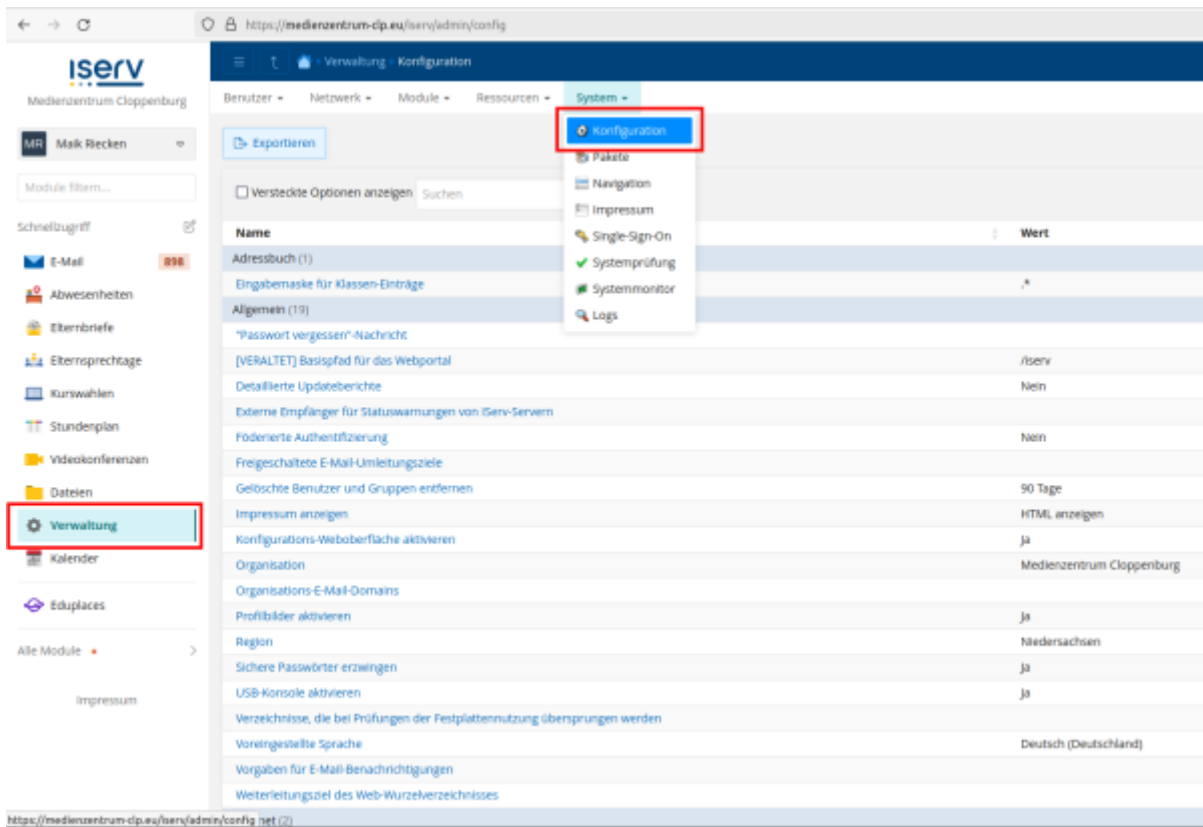

Mit diesen Daten können Sie nun die Verbindung im IServ vornehmen. Gehen Sie dazu im Verwaltungsbereich auf „Konfiguration ⇒ Pakete“. Falls die Pakete

- Edupool
- Online-Medien

nicht installiert sind, müssen Sie das zunächst nachholen - setzen Sie die Haken vor den Modulen:

Klicken Sie unten in der Mitte auf die Schaltfläche „Hinzufügen“ und bestätigen Sie die Auswahl im nächsten Schritt:

Die Installation dauert etwas, warten Sie ca. 5-10 Minuten. Wählen Sie nun im Verwaltungsmenu „System → Konfiguration“.