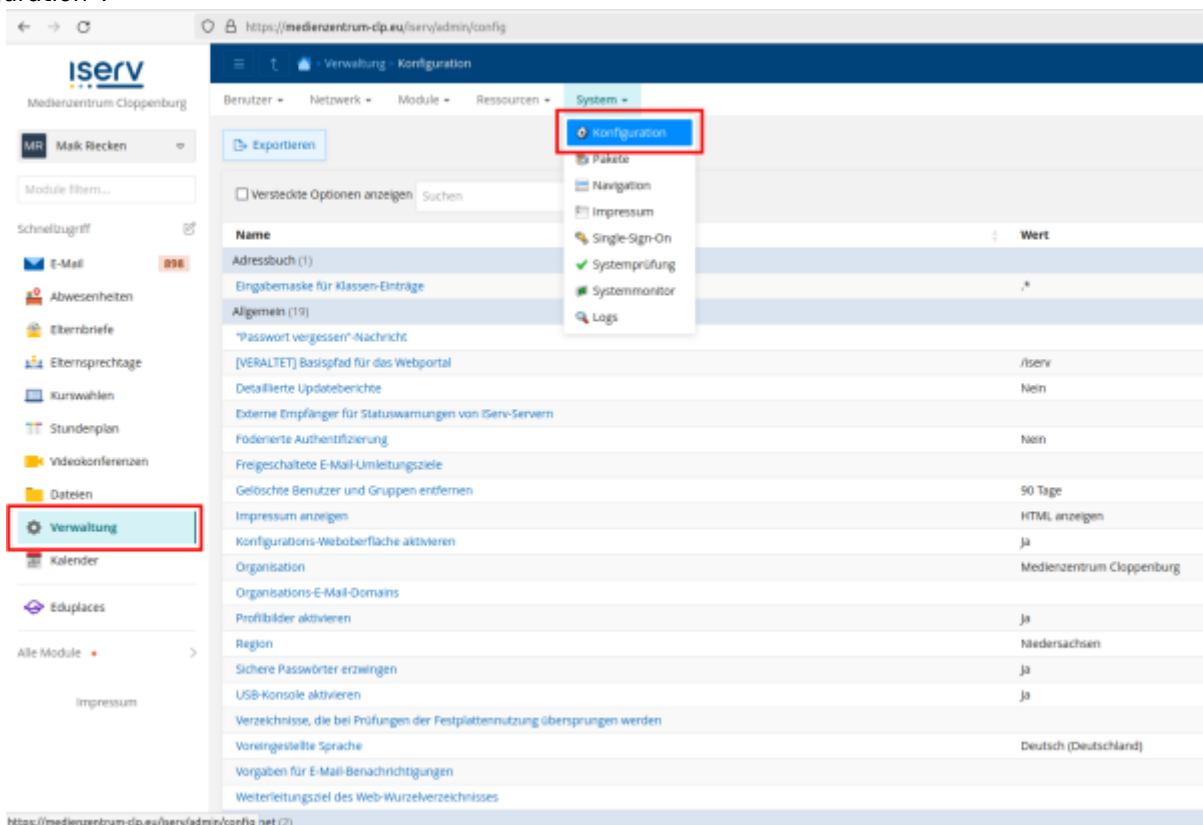

Mit diesen Daten können Sie nun die Verbindung im IServ vornehmen. Gehen Sie dazu im Verwaltungsbereich auf „Konfiguration ⇒ Pakete“. Falls die Pakete

- Edupool
- Online-Medien

nicht installiert sind, müssen Sie das zunächst nachholen - setzen Sie die Haken vor den Modulen:

The screenshot shows the IServ administration interface for Medienzentrum Cloppenburg. The left sidebar contains a navigation menu with 'Verwaltung' highlighted. The main content area shows the 'Pakete' (Packages) configuration page. A dropdown menu is open, showing a list of modules. The 'IServ Edupool' module is checked, and its checkbox is highlighted with a red box. The 'IServ (67)' group is also highlighted. The 'Hinzufügen' (Add) button is visible at the bottom of the list.

Klicken Sie unten in der Mitte auf die Schaltfläche „Hinzufügen“ und bestätigen Sie die Auswahl im nächsten Schritt:

Die Installation dauert etwas, warten Sie ca. 5-10 Minuten. Wählen Sie nun im Verwaltungsmenu „System → Konfiguration“.