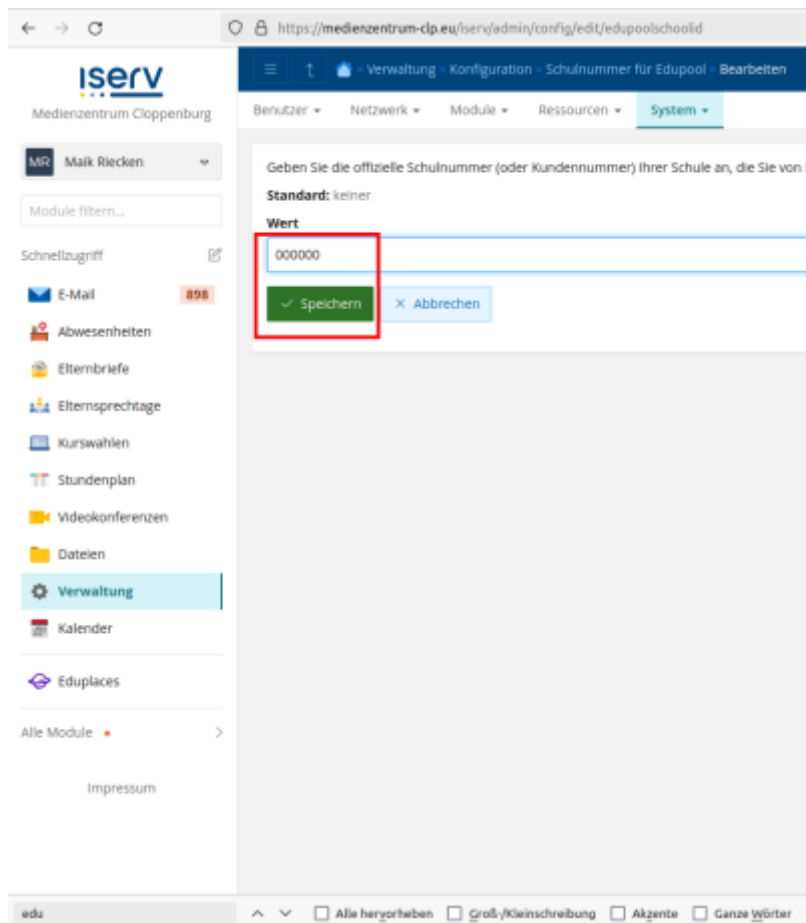

From: <https://wiki.mzclp.de/> - Fortbildungswiki des Medienzentrums Cloppenburg

Permanent link: <https://wiki.mzclp.de/doku.php?id=iserv:onlinemedienmz&rev=1716469799>

Last update: 2024/05/23 15:09