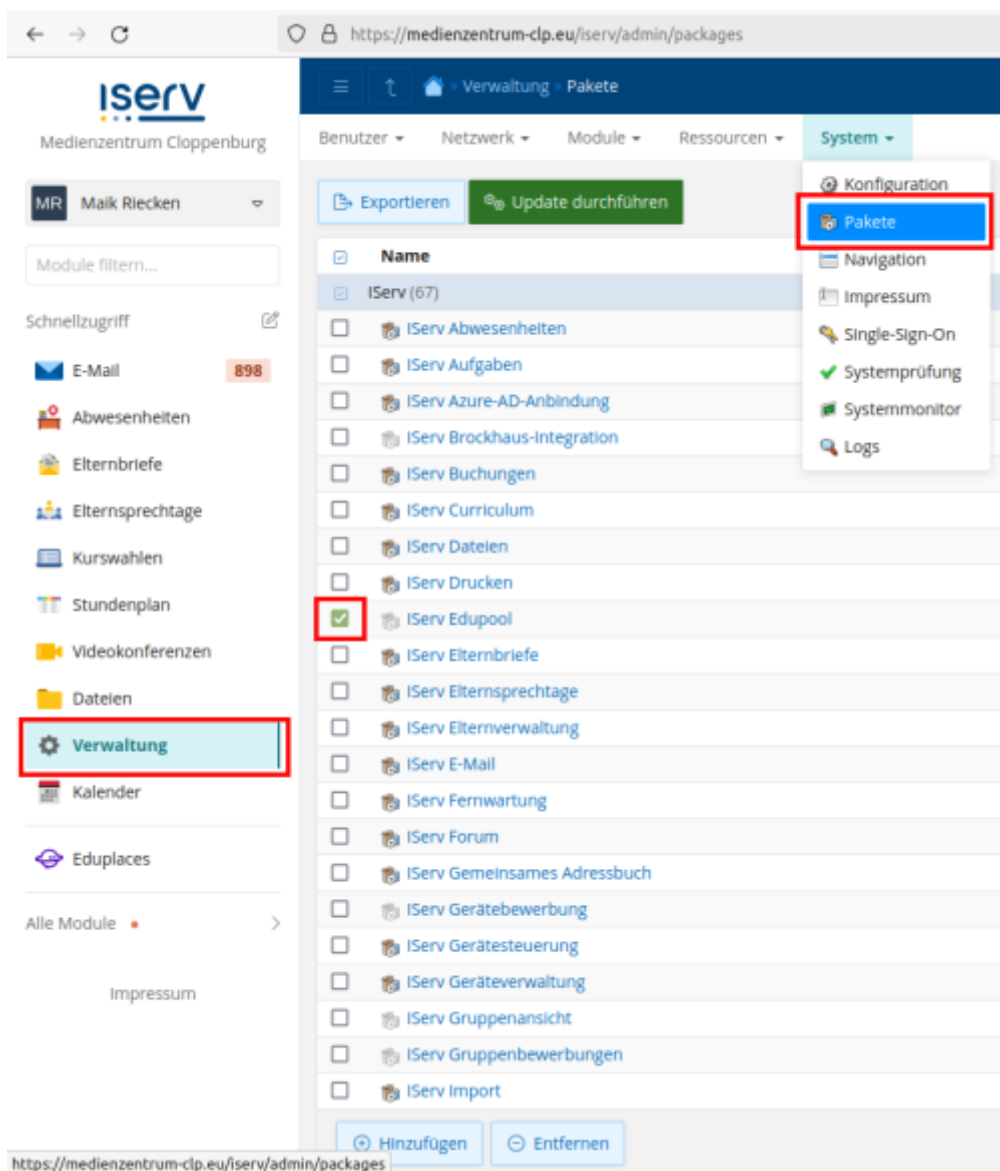

Kreisonlinemedien in IServ integrieren

Zunehmend verlieren die „händischen Medien“ (z.B. DVDs) im Verleih des Medienzentrums an Bedeutung. Das wachsende Onlineangebot ist bei einer Partnerfirma gehostet. Der Zugriff ist entweder über ein persönliches Login möglich (bald auch über moinschule) oder über ein Schullogin. Dieses lässt sich in IServ integrieren.

Sie benötigen dafür zwei Nummern:

1. Ihre offizielle Schulnummer: <https://www.eis-online.niedersachsen.de/SchSuchen.aspx>
2. Ihre Schulkundennummer im Medienzentrum Cloppenburg (bitte unter info@mzclp.de erfragen)

Mit diesen Daten können Sie nun die Verbindung im IServ vornehmen. Gehen Sie dazu im Verwaltungsbereich auf „Konfiguration ⇒ Pakete“. Falls die Pakete

- Edupool
- Online-Medien

nicht installiert sind, müssen Sie das zunächst nachholen - setzen Sie die Haken vor den Modulen:

Klicken Sie unten in der Mitte auf die Schaltfläche „Hinzufügen“ und bestätigen Sie die Auswahl im nächsten Schritt: