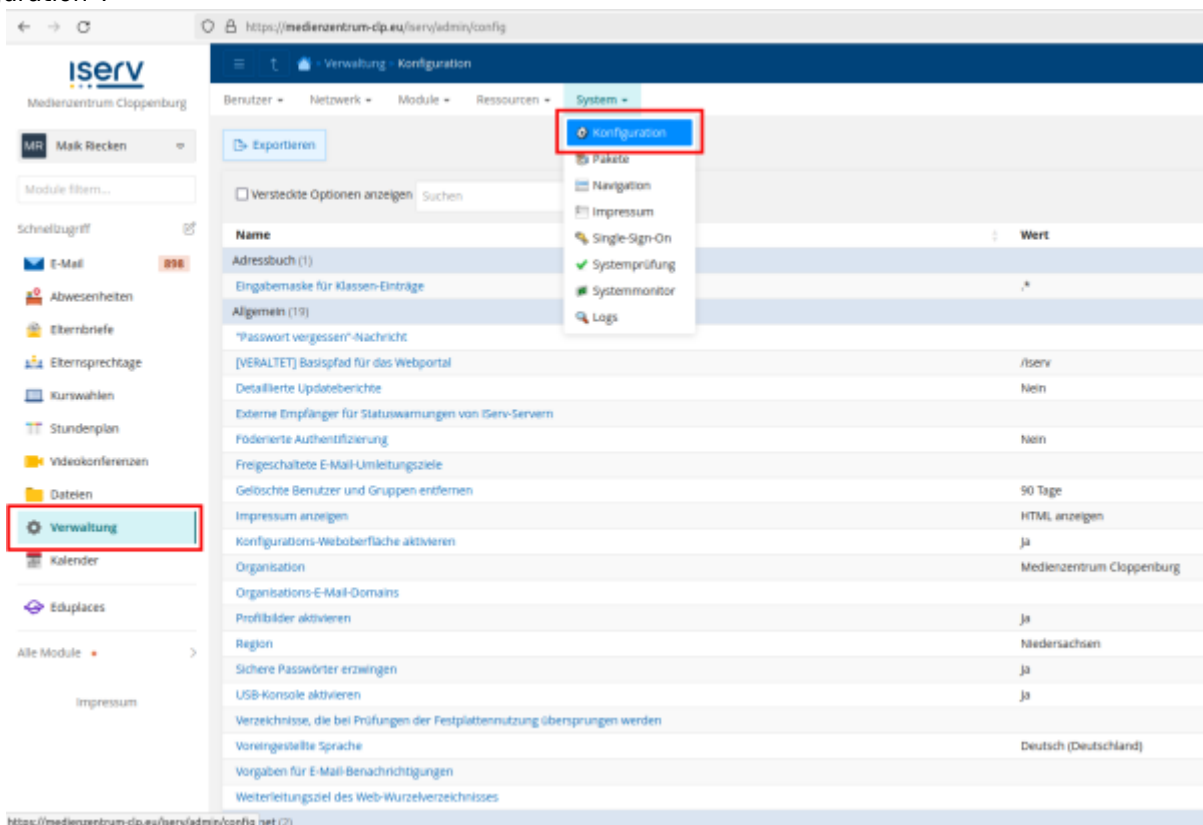

Mit diesen Daten können Sie nun die Verbindung im IServ vornehmen. Gehen Sie dazu im Verwaltungsbereich auf „Konfiguration ⇒ Pakete“. Falls die Pakete

- Edupool
- Online-Medien

nicht installiert sind, müssen Sie das zunächst nachholen - setzen Sie die Haken vor den Modulen:

The screenshot shows the IServ administration interface for Medienzentrum Cloppenburg. The left sidebar contains a navigation menu with 'Verwaltung' highlighted. The top navigation bar shows 'System' with a dropdown menu where 'Pakete' is selected. The main content area displays a list of packages under the heading 'IServ (67)'. The 'IServ Edupool' package is checked. At the bottom of the list, the 'Hinzufügen' (Add) button is highlighted.

Klicken Sie unten in der Mitte auf die Schaltfläche „Hinzufügen“ und bestätigen Sie die Auswahl im nächsten Schritt:

Die Installation dauert etwas, warten Sie ca. 5-10 Minuten. Wählen Sie nun im Verwaltungsmenu „System → Konfiguration“.