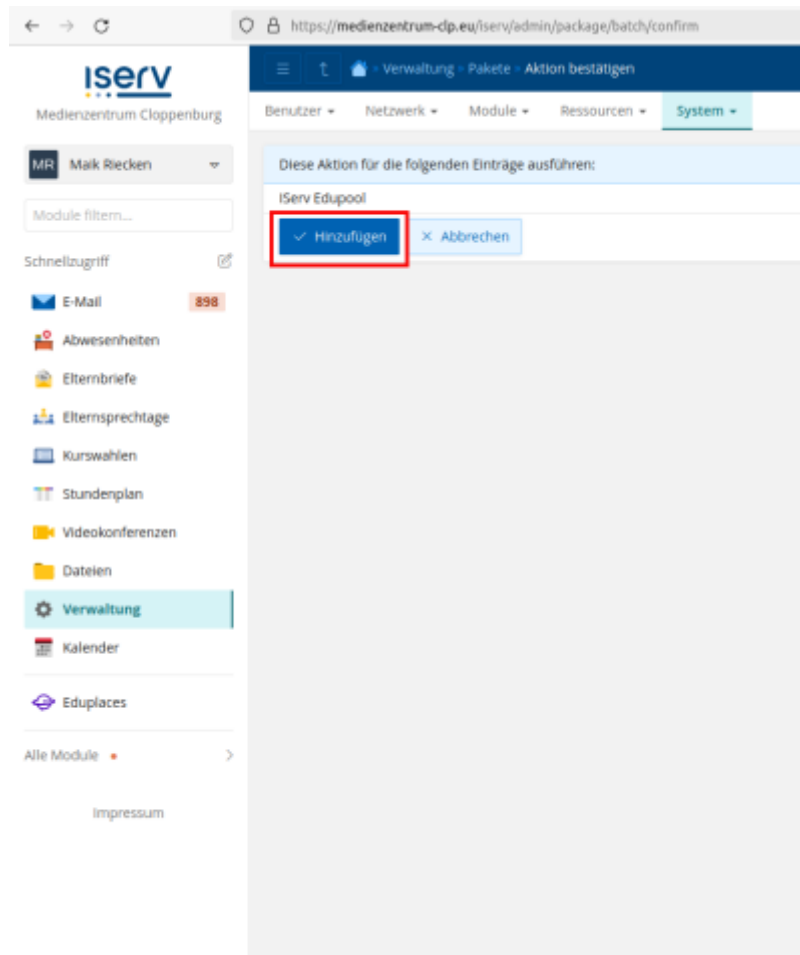

Die Installation dauert etwas, warten Sie ca. 5-10 Minuten. Wählen Sie nun im Verwaltungsmenu „System → Konfiguration“.

Scrollen Sie etwas nach unten, bis Sie zu den Einstellungen für Edupool kommen.