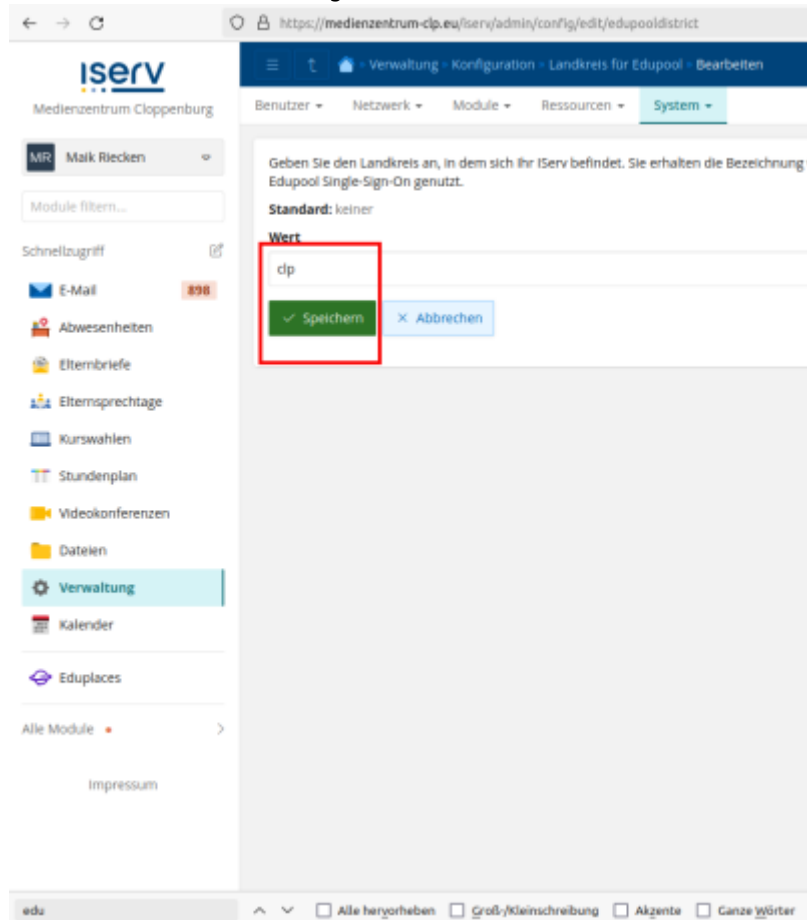

Als Landkreis muss „CLP“ (das Autokennzeichen) gewählt werden: