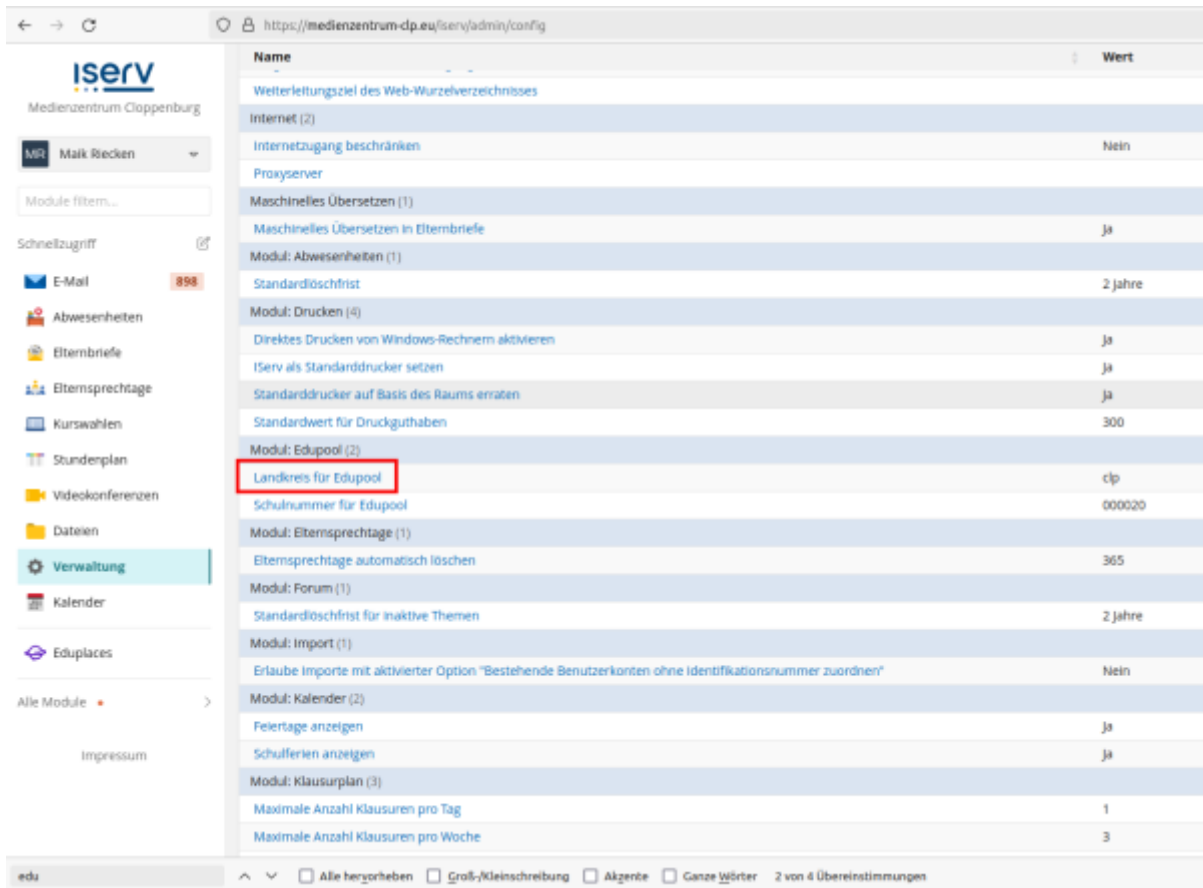

Als Landkreis muss „CLP“ (das Autokennzeichen) gewählt werden:

Als