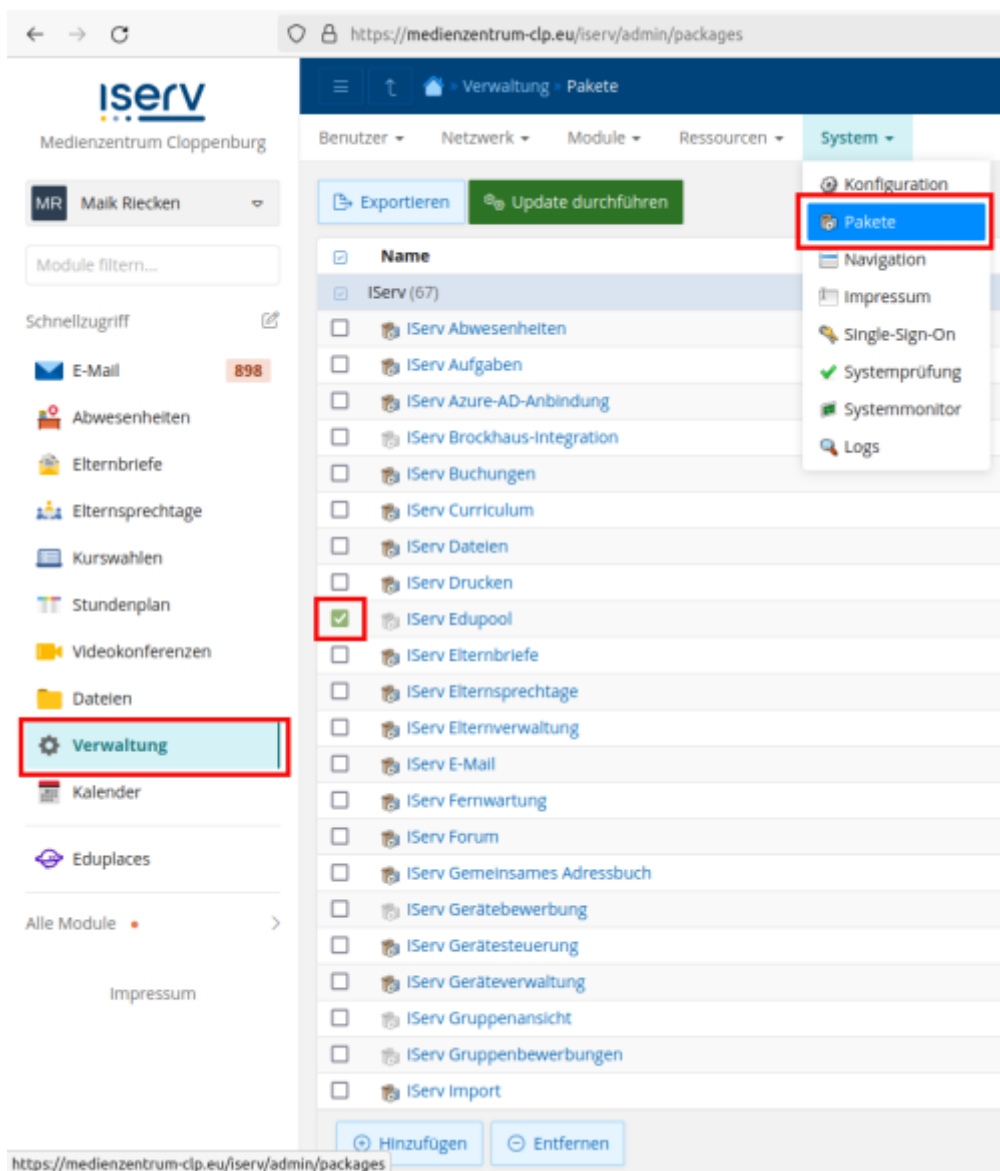

Kreisonlinemedien in IServ integrieren

Zunehmend verlieren die „händischen Medien“ (z.B. DVDs) im Verleih des Medienzentrums an Bedeutung. Das wachsende Onlineangebot ist bei einer Partnerfirma gehostet. Der Zugriff ist entweder über ein persönliches Login möglich (bald auch über mo.in.schule) oder über ein Schullogin. Dieses lässt sich in IServ integrieren.

Sie benötigen dafür zwei Nummern:

1. Ihre offizielle Schulnummer: <https://www.eis-online.niedersachsen.de/SchSuchen.aspx>
2. Ihre Schulkundennummer im Medienzentrum Cloppenburg (bitte unter info@mzclp.de erfragen)

Mit diesen Daten können Sie nun die Verbindung im IServ vornehmen. Gehen Sie dazu im Verwaltungsbereich auf „Konfiguration ⇒ Pakete“. Falls die Pakete

- Edupool
- Online-Medien

nicht installiert sind, müssen Sie das zunächst nachholen - setzen Sie die Haken vor den Modulen:

Klicken Sie unten in der Mitte auf die Schaltfläche „Hinzufügen“ und bestätigen Sie die Auswahl im nächsten Schritt: