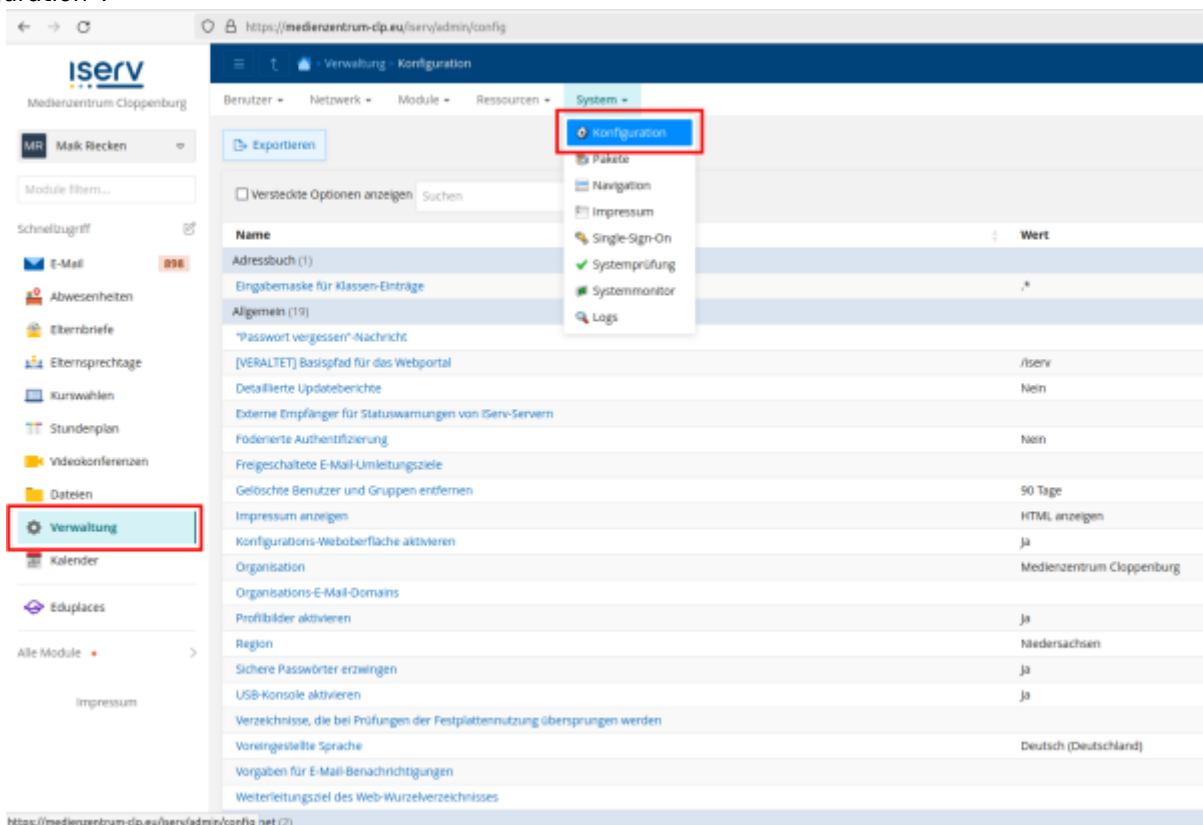

Mit diesen Daten können Sie nun die Verbindung im IServ vornehmen. Gehen Sie dazu im Verwaltungsbereich auf „Konfiguration ⇒ Pakete“. Falls die Pakete

- Edupool
- Online-Medien

nicht installiert sind, müssen Sie das zunächst nachholen - setzen Sie die Haken vor den Modulen:

Klicken Sie unten in der Mitte auf die Schaltfläche „Hinzufügen“ und bestätigen Sie die Auswahl im nächsten Schritt:

Die Installation dauert etwas, warten Sie ca. 5-10 Minuten. Wählen Sie nun im Verwaltungsmenu „System → Konfiguration“.

Scrollen Sie etwas nach unten, bis Sie zu den Einstellungen für Edupool kommen.

The screenshot shows the IServ configuration interface. The left sidebar contains navigation options like 'Medienzentrum Cloppenburg', 'MR Maik Recken', and various modules such as 'E-Mail', 'Abwesenheiten', 'Elternbriefe', etc. The main content area displays a list of configuration items for the 'Landkreis für Edupool' module. A red box highlights the 'Landkreis für Edupool' entry in the list. The table below shows the configuration details: