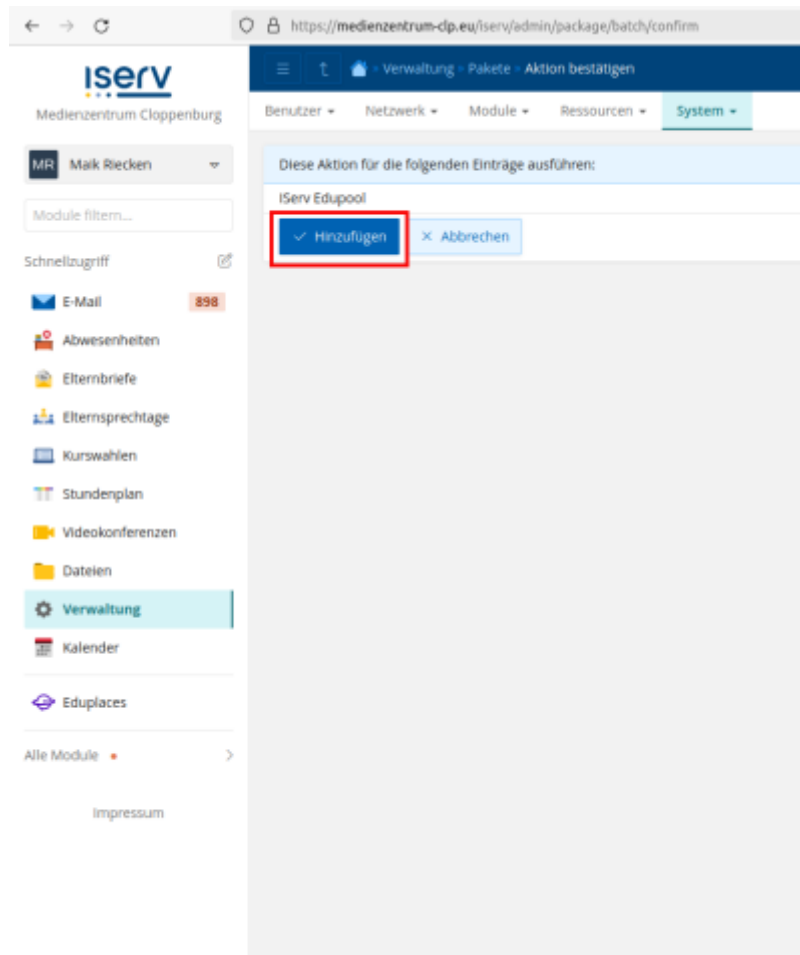

Sie benötigen dafür zwei Nummern:

1. Ihre offizielle Schulnummer: <https://www.eis-online.niedersachsen.de/SchSuchen.aspx>
2. Ihre Schulkundennummer im Medienzentrum Cloppenburg (bitte unter info@mzclp.de erfragen)

Klicken Sie unten in der Mitte auf die Schaltfläche „Hinzufügen“ und bestätigen Sie die Auswahl im nächsten Schritt:

Die Installation dauert etwas, warten Sie ca. 5-10 Minuten. Wählen Sie nun im Verwaltungsmenu „System → Konfiguration“.