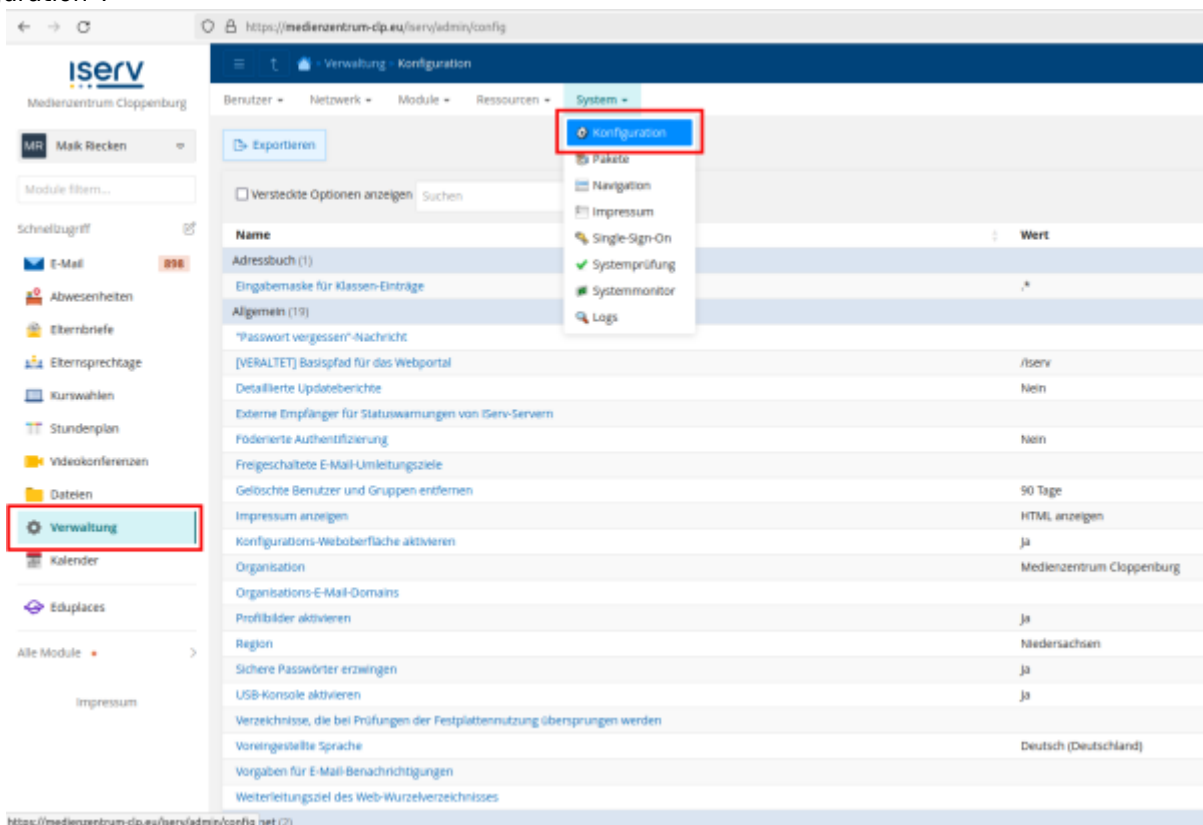

Mit diesen Daten können Sie nun die Verbindung im IServ vornehmen. Gehen Sie dazu im Verwaltungsbereich auf „Konfiguration ⇒ Pakete“. Falls die Pakete

- Edupool
- Online-Medien

nicht installiert sind, müssen Sie das zunächst nachholen - setzen Sie die Haken vor den Modulen:

Klicken Sie unten in der Mitte auf die Schaltfläche „Hinzufügen“ und bestätigen Sie die Auswahl im nächsten Schritt:

Die Installation dauert etwas, warten Sie ca. 5-10 Minuten. Wählen Sie nun im Verwaltungsmenu „System → Konfiguration“.

Scrollen Sie etwas nach unten, bis Sie zu den Einstellungen für Edupool kommen.

The screenshot shows the IServ configuration interface. The left sidebar contains navigation options like 'Medienzentrum Cloppenburg', 'MR Maik Recken', and various modules such as 'E-Mail', 'Abwesenheiten', 'Elternbriefe', etc. The main content area displays a list of configuration items. The item 'Landkreis für Edupool' is highlighted with a red box. Below it, the 'Schulnummer für Edupool' is set to '000020'. Other items include 'Modul: Elternsprechtag', 'Modul: Forum', and 'Modul: Kalender'.