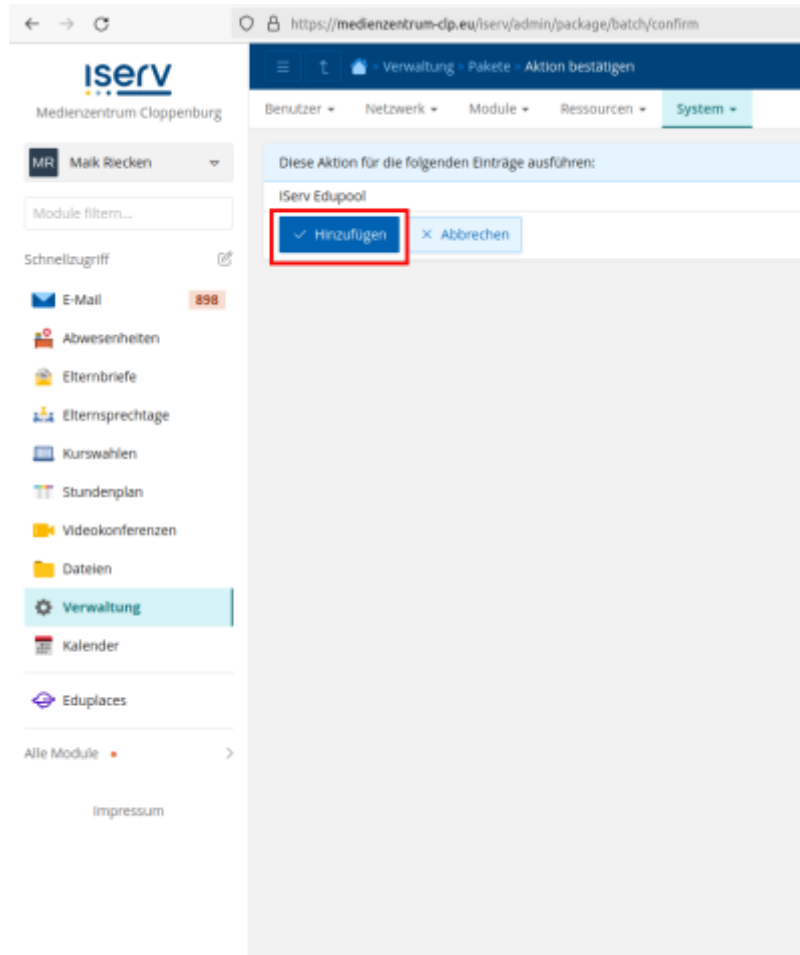

Sie benötigen dafür zwei Nummern:

1. Ihre offizielle Schulnummer: <https://www.eis-online.niedersachsen.de/SchSuchen.aspx>
2. Ihre Schulkundennummer im Medienzentrum Cloppenburg (bitte unter info@mzclp.de erfragen)

Klicken Sie unten in der Mitte auf die Schaltfläche „Hinzufügen“ und bestätigen Sie die Auswahl im nächsten Schritt:

Die Installation dauert etwas, warten Sie ca. 5-10 Minuten. Wählen Sie nun im Verwaltungsmenu „System → Konfiguration“.