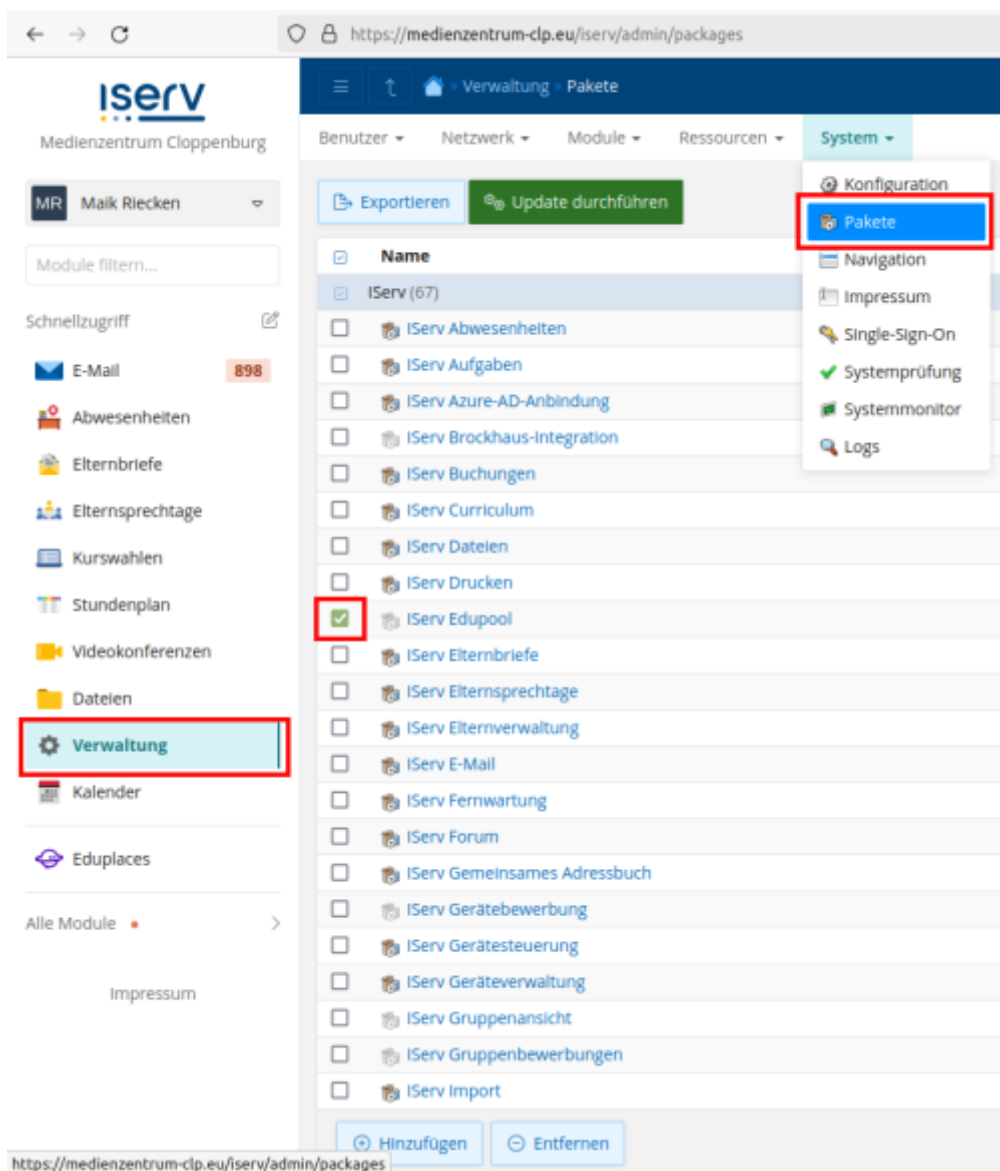

Kreisonlinemedien in IServ integrieren

Zunehmend verlieren die „händischen Medien“ (z.B. DVDs) im Verleih des Medienzentrums an Bedeutung. Das wachsende Onlineangebot ist bei einer Partnerfirma gehostet. Der Zugriff ist entweder über ein persönliches Login möglich (bald auch über moin.schule) oder über ein Schullogin. Dieses lässt sich in IServ integrieren.

Sie benötigen dafür zwei Nummern:

1. Ihre offizielle Schulnummer: <https://www.eis-online.niedersachsen.de/SchSuchen.aspx>
2. Ihre Schulkundennummer im Medienzentrum Cloppenburg (bitte unter info@mzclp.de erfragen)

Mit diesen Daten können Sie nun die Verbindung im IServ vornehmen. Gehen Sie dazu im Verwaltungsbereich auf „Konfiguration ⇒ Pakete“. Falls die Pakete

- Edupool
- Online-Medien

nicht installiert sind, müssen Sie das zunächst nachholen - setzen Sie die Haken vor den Modulen:

Klicken Sie unten in der Mitte auf die Schaltfläche „Hinzufügen“ und bestätigen Sie die Auswahl im nächsten Schritt: