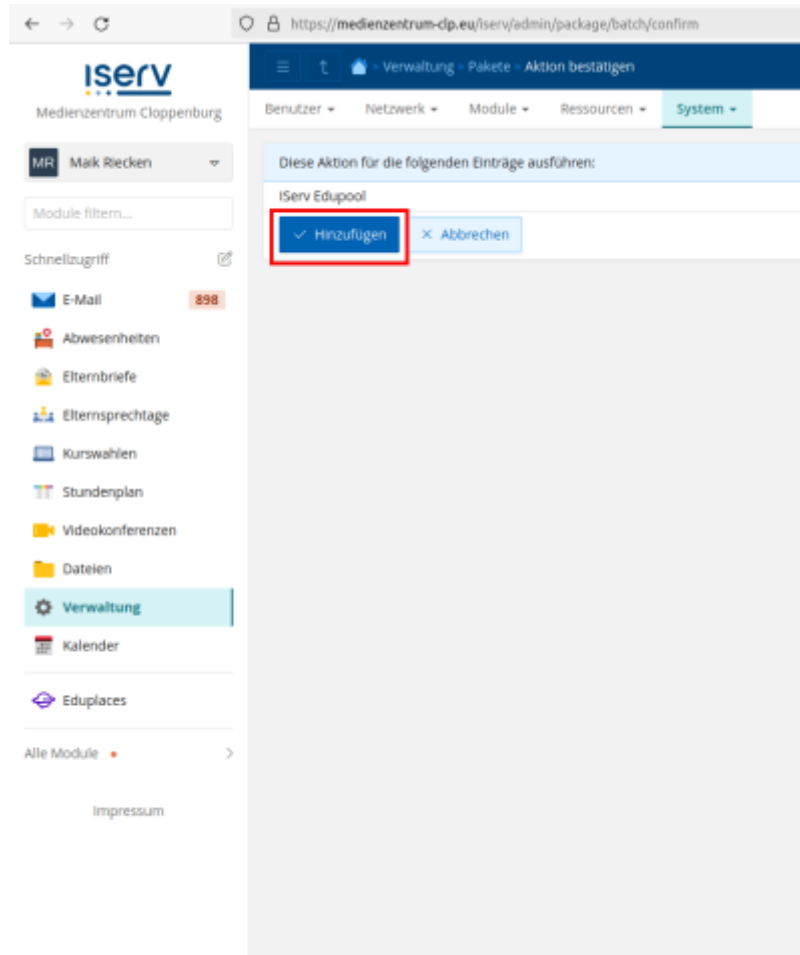

Die Installation dauert etwas, warten Sie ca. 5-10 Minuten. Wählen Sie nun im Verwaltungsmenu „System → Konfiguration“.

Scrollen Sie etwas nach unten, bis Sie zu den Einstellungen für Edupool kommen.