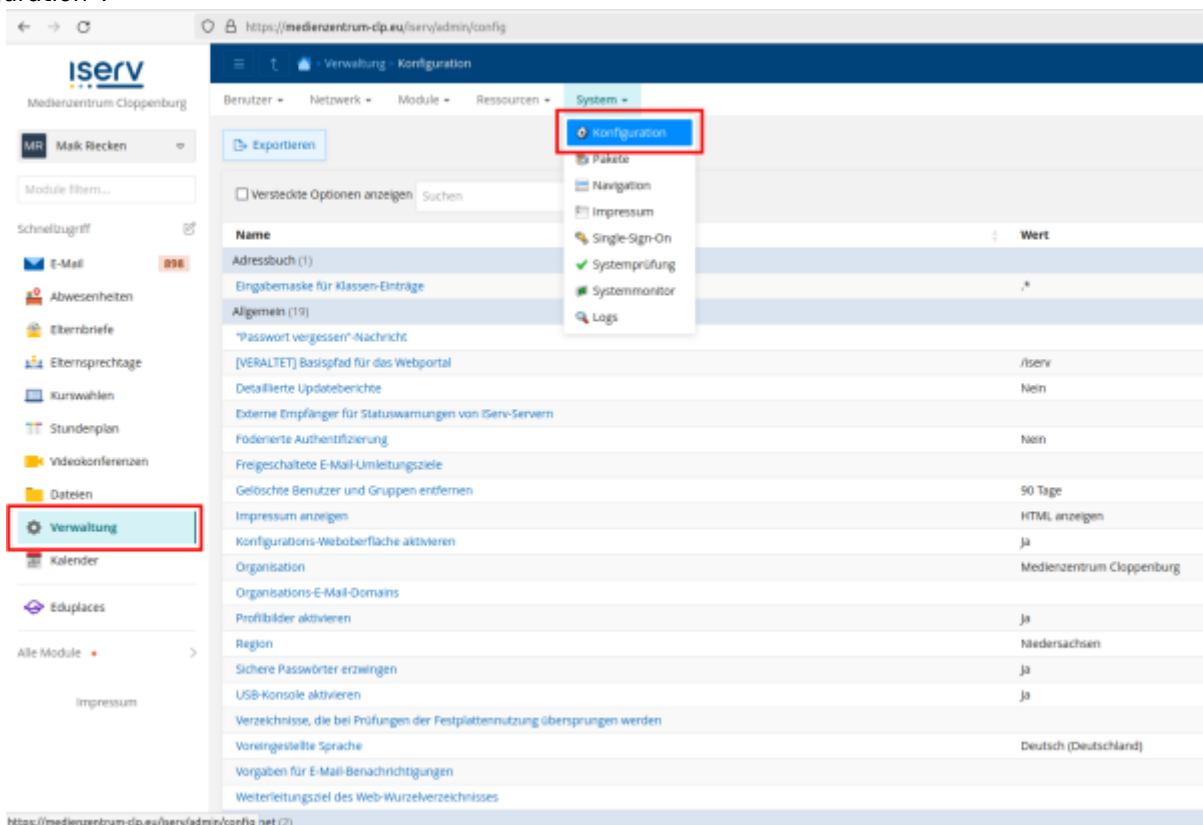

Mit diesen Daten können Sie nun die Verbindung im IServ vornehmen. Gehen Sie dazu im Verwaltungsbereich auf „Konfiguration ⇒ Pakete“. Falls die Pakete

- Edupool
- Online-Medien

nicht installiert sind, müssen Sie das zunächst nachholen - setzen Sie die Haken vor den Modulen:

Klicken Sie unten in der Mitte auf die Schaltfläche „Hinzufügen“ und bestätigen Sie die Auswahl im nächsten Schritt:

Die Installation dauert etwas, warten Sie ca. 5-10 Minuten. Wählen Sie nun im Verwaltungsmenu „System → Konfiguration“.

Scrollen Sie etwas nach unten, bis Sie zu den Einstellungen für Edupool kommen.

The screenshot shows the IServ administration interface for 'Medienzentrum Cloppenburg'. The left sidebar contains navigation options like 'E-Mail', 'Abwesenheiten', 'Elternbriefe', 'Kurswahlen', 'Stundenplan', 'Videokonferenzen', 'Dateien', 'Verwaltung', 'Kalender', and 'Eduplaces'. The main content area displays a list of configuration settings. The 'Modul: Edupool (2)' section is highlighted, and the 'Landkreis für Edupool' setting is specifically marked with a red box. Below this, the 'Schulnummer für Edupool' is set to '000020'. Other settings include 'Modul: Elternsprechtag (1)' with 'Elternsprechtag automatisch löschen' set to '365', and 'Modul: Klausurplan (3)' with 'Maximale Anzahl Klausuren pro Tag' set to '1' and 'Maximale Anzahl Klausuren pro Woche' set to '3'. The bottom of the interface shows search and filter options.