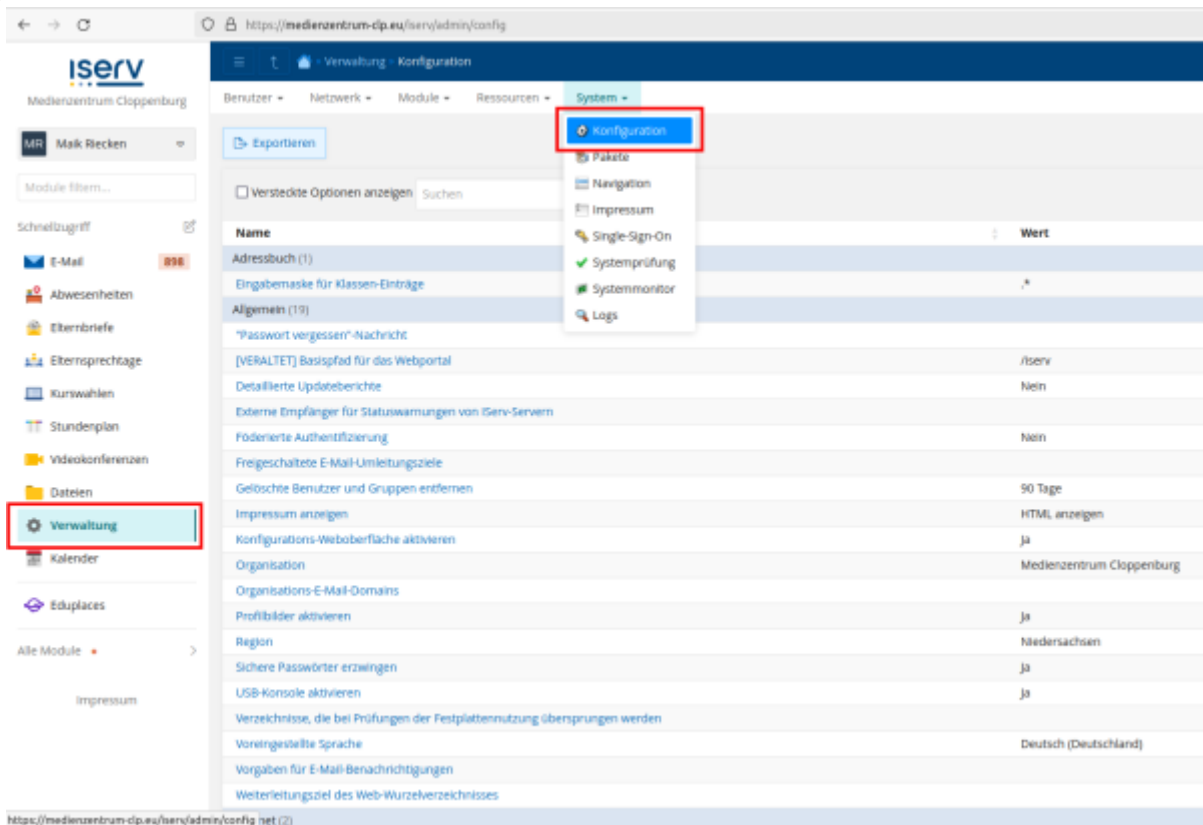

Mit diesen Daten können Sie nun die Verbindung im IServ vornehmen. Gehen Sie dazu im Verwaltungsbereich auf „Konfiguration ⇒ Pakete“. Falls die Pakete

- Edupool
- Online-Medien

nicht installiert sind, müssen Sie das zunächst nachholen - setzen Sie die Haken vor den Modulen:

The screenshot shows the IServ administration interface for Medienzentrum Cloppenburg. The left sidebar contains a navigation menu with 'Verwaltung' highlighted. The top navigation bar shows 'System' with a dropdown menu where 'Pakete' is selected. The main content area displays a list of packages under the heading 'IServ (67)'. The 'IServ Edupool' package has a checked checkbox. At the bottom of the list, the 'Hinzufügen' button is highlighted.

Klicken Sie unten in der Mitte auf die Schaltfläche „Hinzufügen“ und bestätigen Sie die Auswahl im nächsten Schritt:

Die Installation dauert etwas, warten Sie ca. 5-10 Minuten. Wählen Sie nun im Verwaltungsmenu „System → Konfiguration“.