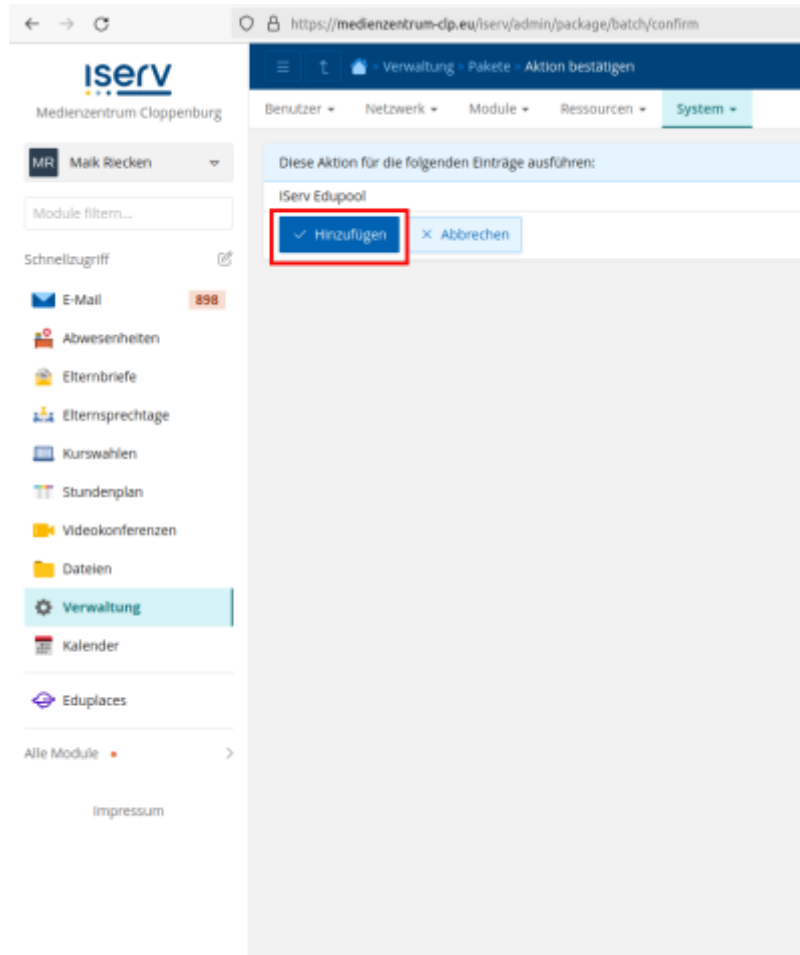

Sie benötigen dafür zwei Nummern:

1. Ihre offizielle Schulnummer: <https://www.eis-online.niedersachsen.de/SchSuchen.aspx>
2. Ihre Schulkundennummer im Medienzentrum Cloppenburg ( bitte unter info@mzclp.de erfragen )

Klicken Sie unten in der Mitte auf die Schaltfläche „Hinzufügen“ und bestätigen Sie die Auswahl im nächsten Schritt:

Die Installation dauert etwas, warten Sie ca. 5-10 Minuten. Wählen Sie nun im Verwaltungsmenu „System → Konfiguration“.