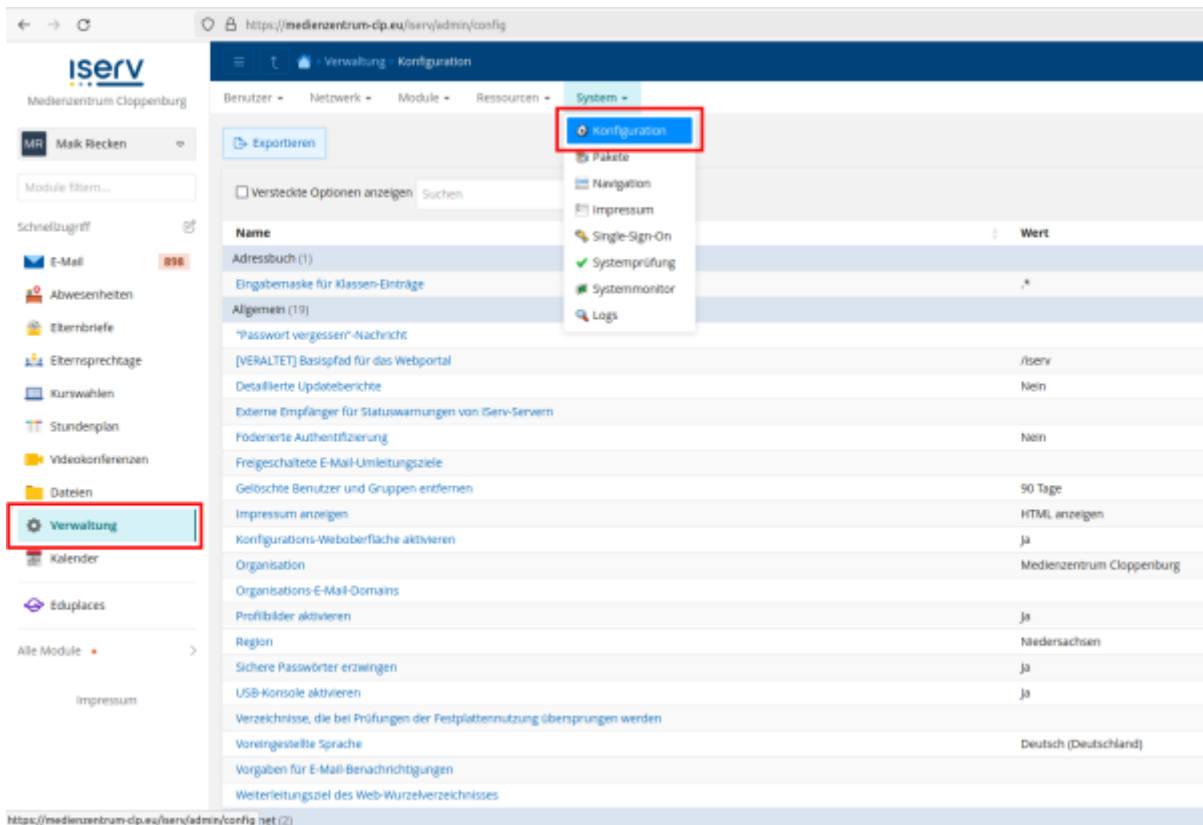

Mit diesen Daten können Sie nun die Verbindung im IServ vornehmen. Gehen Sie dazu im Verwaltungsbereich auf „Konfiguration ⇒ Pakete“. Falls die Pakete

- Edupool
- Online-Medien

nicht installiert sind, müssen Sie das zunächst nachholen - setzen Sie die Haken vor den Modulen:

The screenshot shows the IServ administration interface for Medienzentrum Cloppenburg. The left sidebar contains a navigation menu with 'Verwaltung' highlighted. The main content area displays a list of modules under the 'Pakete' section. The 'IServ Edupool' module is checked with a green box. The 'Hinzufügen' button is highlighted at the bottom.

Klicken Sie unten in der Mitte auf die Schaltfläche „Hinzufügen“ und bestätigen Sie die Auswahl im nächsten Schritt:

Die Installation dauert etwas, warten Sie ca. 5-10 Minuten. Wählen Sie nun im Verwaltungsmenu „System → Konfiguration“.