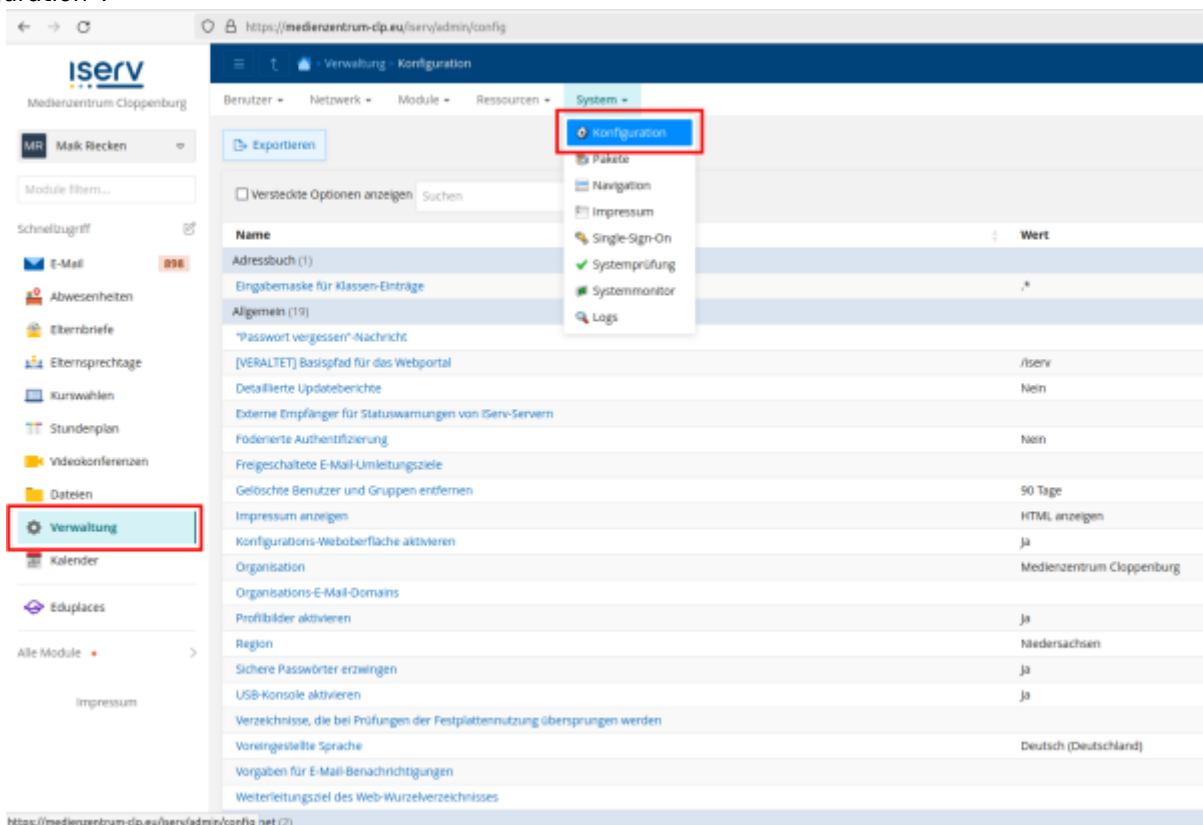

Mit diesen Daten können Sie nun die Verbindung im IServ vornehmen. Gehen Sie dazu im Verwaltungsbereich auf „Konfiguration ⇒ Pakete“. Falls die Pakete

- Edupool
- Online-Medien

nicht installiert sind, müssen Sie das zunächst nachholen - setzen Sie die Haken vor den Modulen:

Klicken Sie unten in der Mitte auf die Schaltfläche „Hinzufügen“ und bestätigen Sie die Auswahl im nächsten Schritt:

Die Installation dauert etwas, warten Sie ca. 5-10 Minuten. Wählen Sie nun im Verwaltungsmenu „System → Konfiguration“.

The screenshot shows the IServ administration interface for 'Medienzentrum Cloppenburg'. The left sidebar contains navigation options like 'E-Mail', 'Abwesenheiten', 'Elternbriefe', 'Verwaltung', and 'Kalender'. The main content area displays a list of configuration settings. The 'Modul: Edupool (2)' section is highlighted, with the 'Landkreis für Edupool' setting specifically boxed in red. Below this, the 'Schulnummer für Edupool' is set to '000020'. Other settings include 'Modul: Elternsprechtag (1)' with 'Elternsprechtag automatisch löschen' set to '365', and 'Modul: Klausurplan (3)' with 'Maximale Anzahl Klausuren pro Tag' set to '1' and 'Maximale Anzahl Klausuren pro Woche' set to '3'.