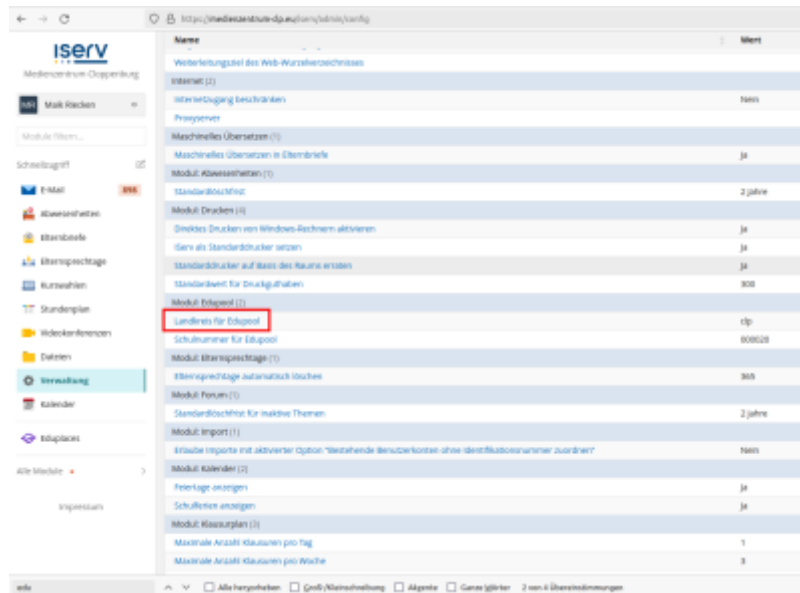

Mit diesen Daten können Sie nun die Verbindung im IServ vornehmen. Gehen Sie dazu im Verwaltungsbereich auf „Konfiguration ⇒ Pakete“. Falls die Pakete

- Edupool
- Online-Medien

nicht installiert sind, müssen Sie das zunächst nachholen - setzen Sie die Haken vor den Modulen:

Klicken Sie unten in der Mitte auf die Schaltfläche „Hinzufügen“ und bestätigen Sie die Auswahl im nächsten Schritt:

Die Installation dauert etwas, warten Sie ca. 5-10 Minuten. Wählen Sie nun im Verwaltungsmenu „System → Konfiguration“.