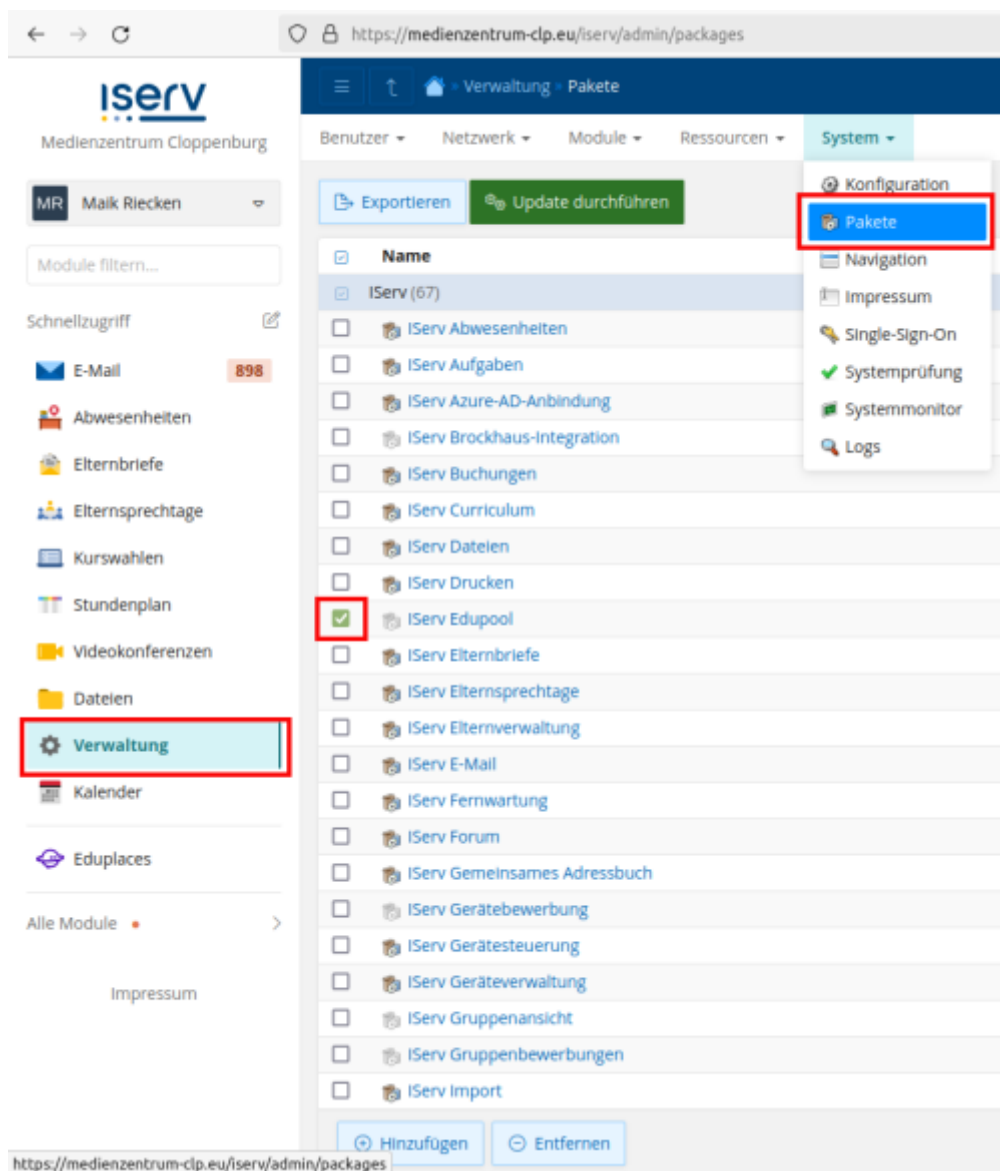

Kreisonlinemedien in IServ integrieren

Zunehmend verlieren die „händischen Medien“ (z.B. DVDs) im Verleih des Medienzentrums an Bedeutung. Das wachsende Onlineangebot ist bei einer Partnerfirma gehostet. Der Zugriff ist entweder über ein persönliches Login möglich (bald auch über moinschule) oder über ein Schullogin. Dieses lässt sich in IServ integrieren.

Sie benötigen dafür zwei Nummern:

1. Ihre offizielle Schulnummer: <https://www.eis-online.niedersachsen.de/SchSuchen.aspx>
2. Ihre Schulkundennummer im Medienzentrum Cloppenburg (bitte unter info@mzclp.de erfragen)

Mit diesen Daten können Sie nun die Verbindung im IServ vornehmen. Gehen Sie dazu im Verwaltungsbereich auf „Konfiguration ⇒ Pakete“. Falls die Pakete

- Edupool
- Online-Medien

nicht installiert sind, müssen Sie das zunächst nachholen - setzen Sie die Haken vor den Modulen:

Klicken Sie unten in der Mitte auf die Schaltfläche „Hinzufügen“ und bestätigen Sie die Auswahl im nächsten Schritt: