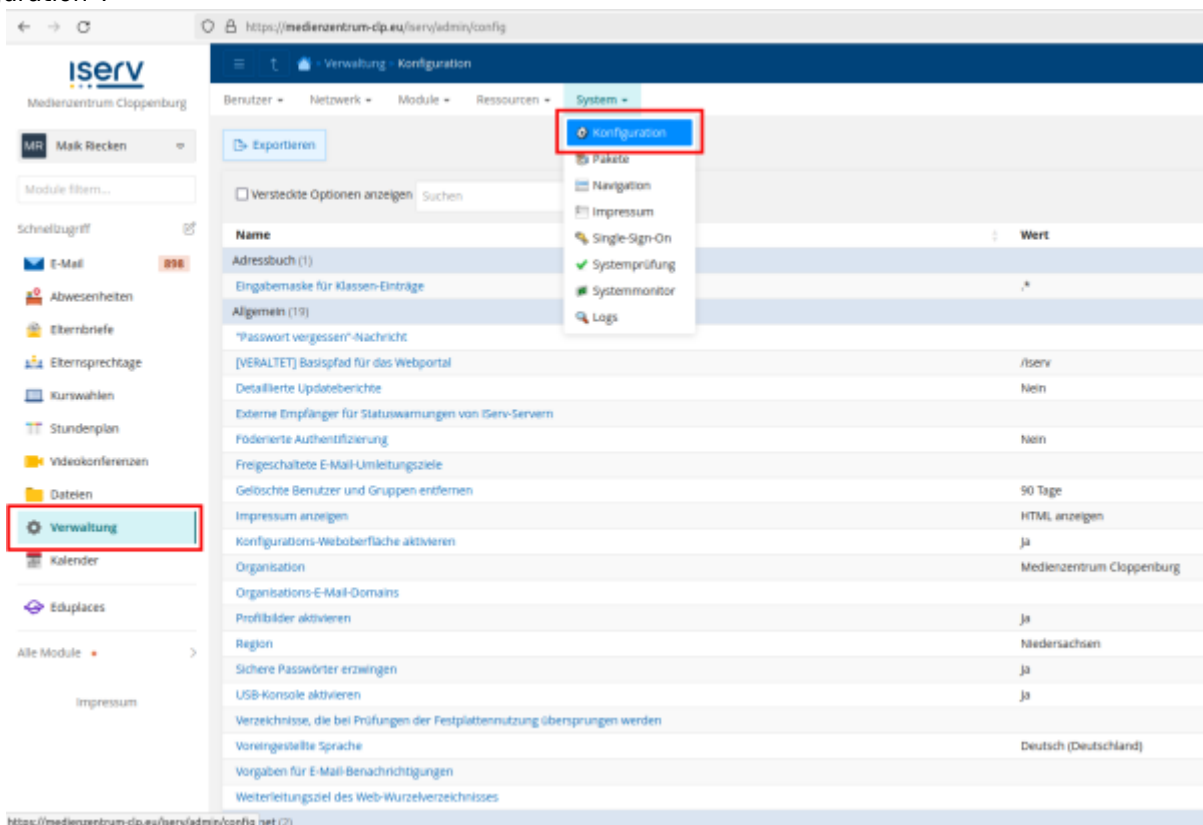

Mit diesen Daten können Sie nun die Verbindung im IServ vornehmen. Gehen Sie dazu im Verwaltungsbereich auf „Konfiguration ⇒ Pakete“. Falls die Pakete

- Edupool
- Online-Medien

nicht installiert sind, müssen Sie das zunächst nachholen - setzen Sie die Haken vor den Modulen:

Klicken Sie unten in der Mitte auf die Schaltfläche „Hinzufügen“ und bestätigen Sie die Auswahl im nächsten Schritt:

Die Installation dauert etwas, warten Sie ca. 5-10 Minuten. Wählen Sie nun im Verwaltungsmenu „System → Konfiguration“.