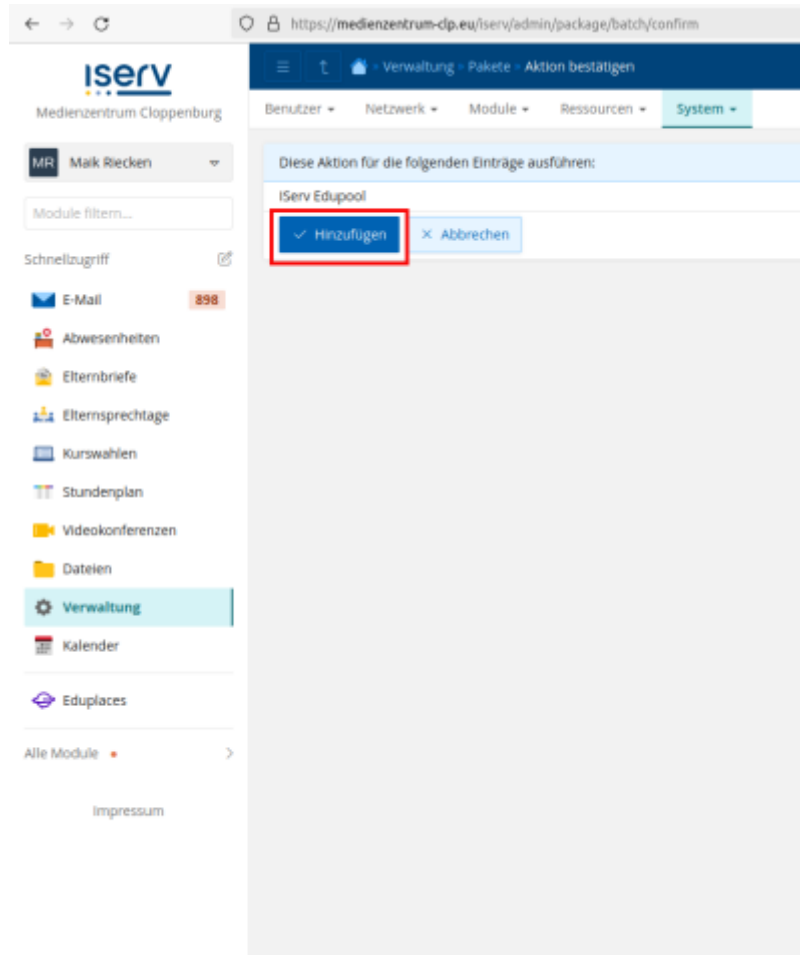

Die Installation dauert etwas, warten Sie ca. 5-10 Minuten. Wählen Sie nun im Verwaltungsmenu „System → Konfiguration“.