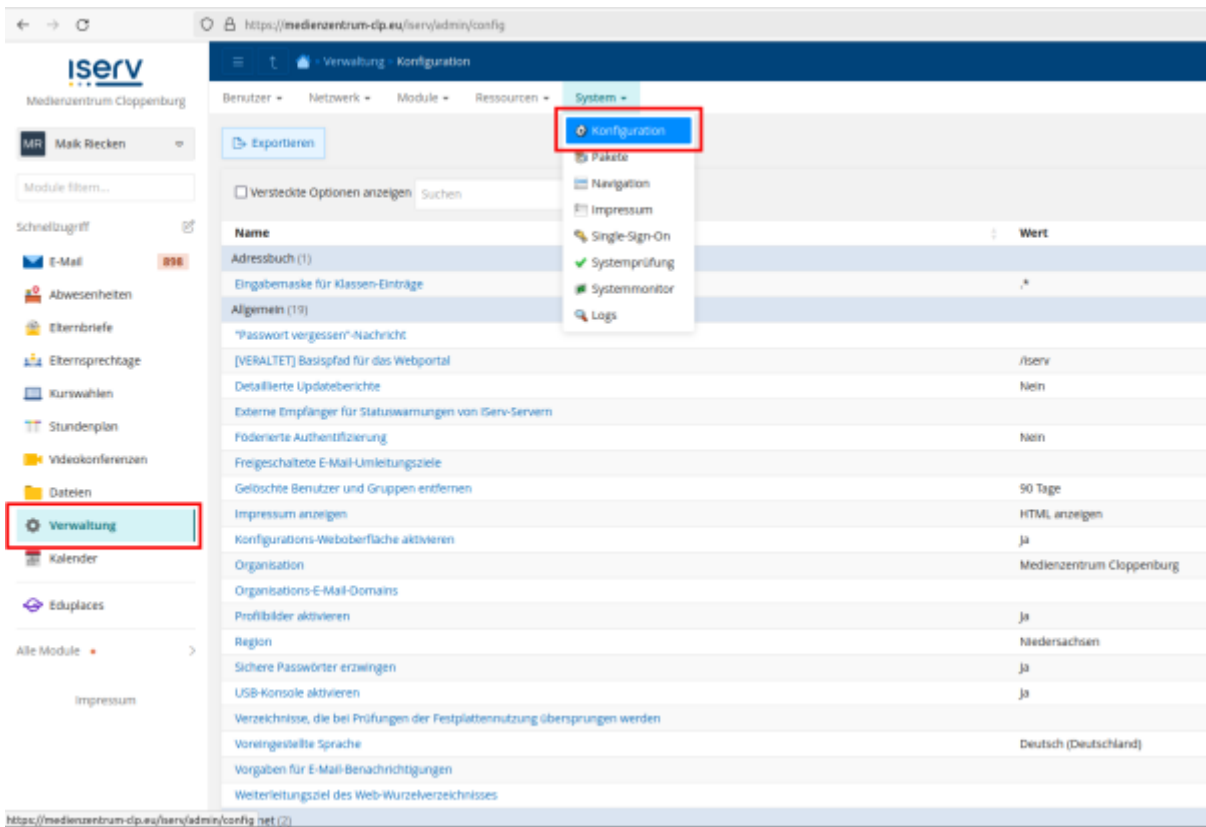

Mit diesen Daten können Sie nun die Verbindung im IServ vornehmen. Gehen Sie dazu im Verwaltungsbereich auf „Konfiguration ⇒ Pakete“. Falls die Pakete

- Edupool
- Online-Medien

nicht installiert sind, müssen Sie das zunächst nachholen - setzen Sie die Haken vor den Modulen:

Klicken Sie unten in der Mitte auf die Schaltfläche „Hinzufügen“ und bestätigen Sie die Auswahl im nächsten Schritt:

Die Installation dauert etwas, warten Sie ca. 5-10 Minuten. Wählen Sie nun im Verwaltungsmenu „System → Konfiguration“.