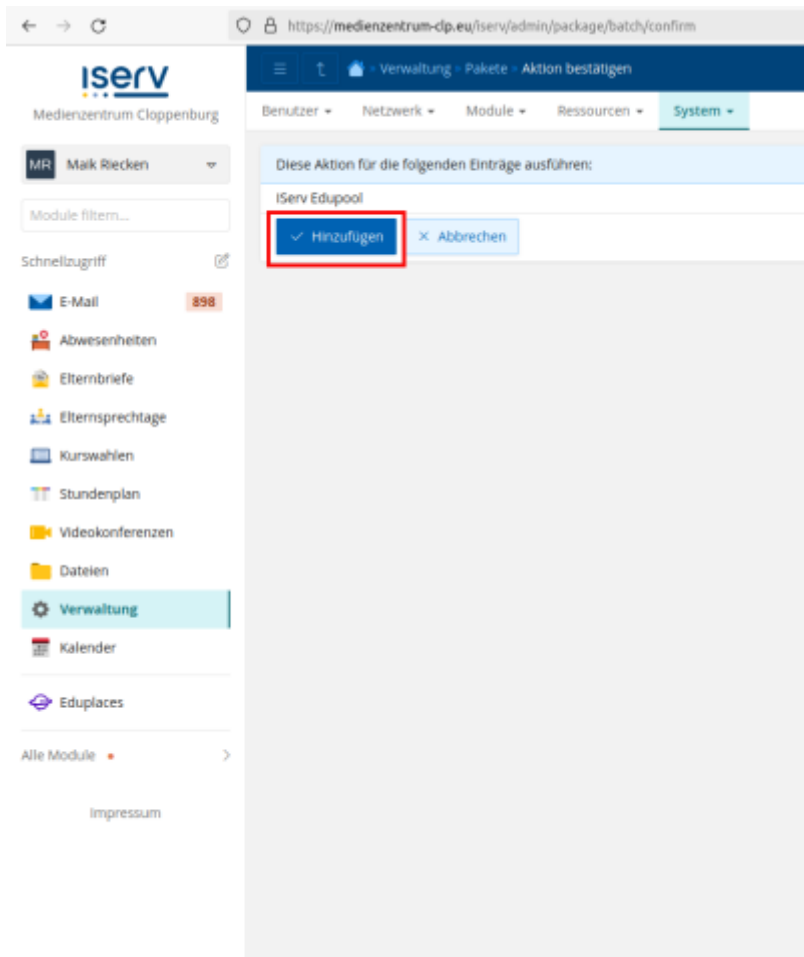

Die Installation dauert etwas, warten Sie ca. 5-10 Minuten. Wählen Sie nun im Verwaltungsmenu „System → Konfiguration“.