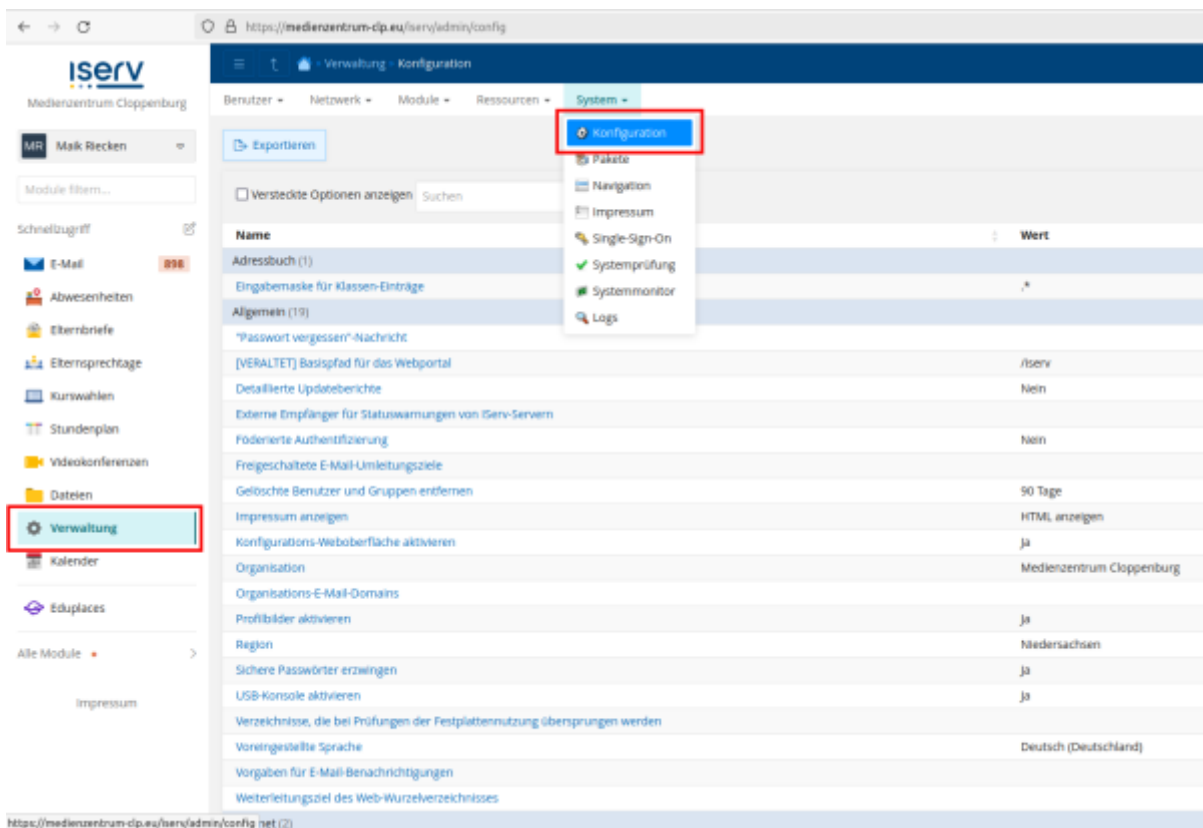

Die Installation dauert etwas, warten Sie ca. 5-10 Minuten. Wählen Sie nun im Verwaltungsmenu „Konfiguration