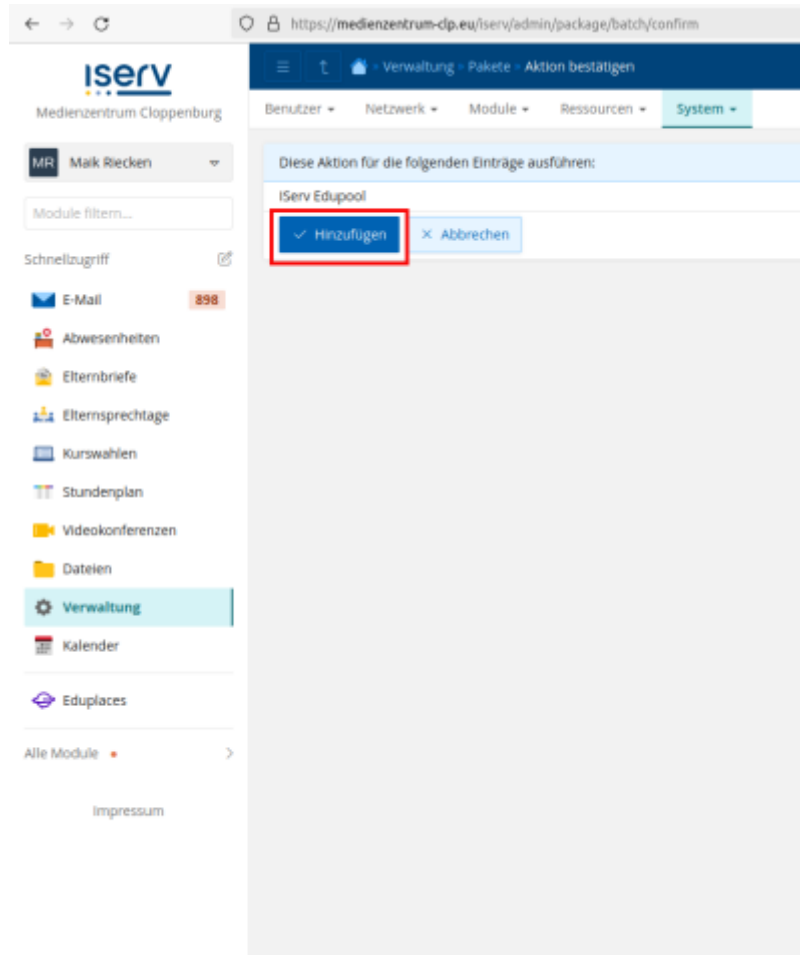

Die Installation dauert etwas, warten Sie ca. 5-10 Minuten. Wählen Sie nun im Verwaltungsmenu „Konfiguration