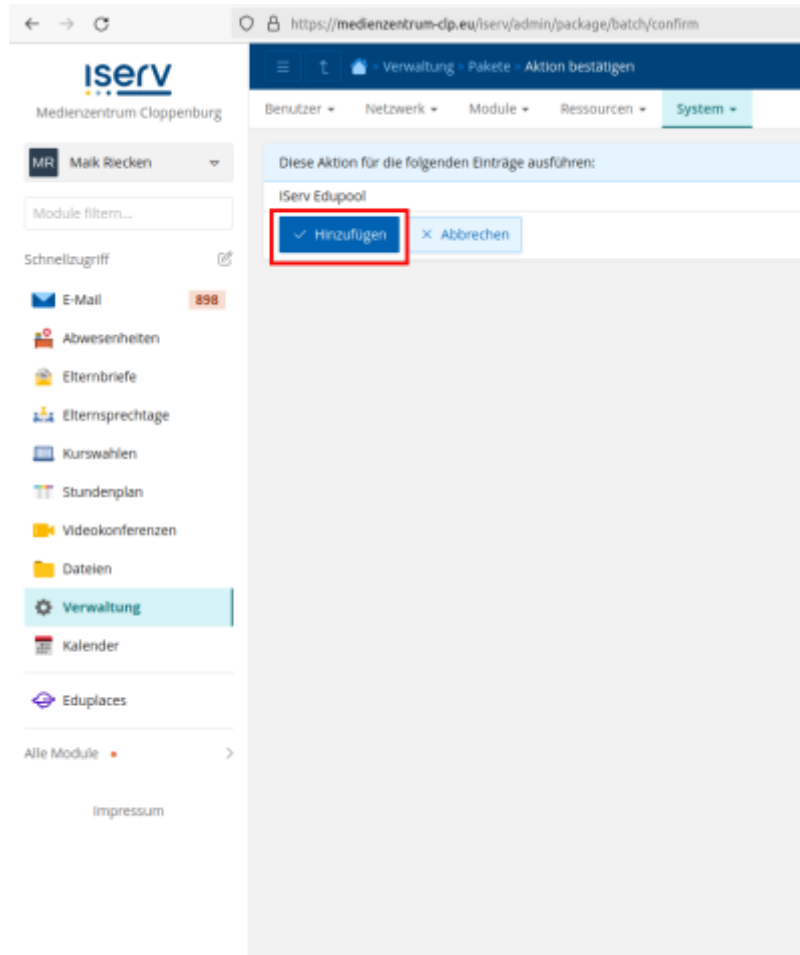

Die Installation dauert etwas, warten Sie ca. 5-10 Minuten.