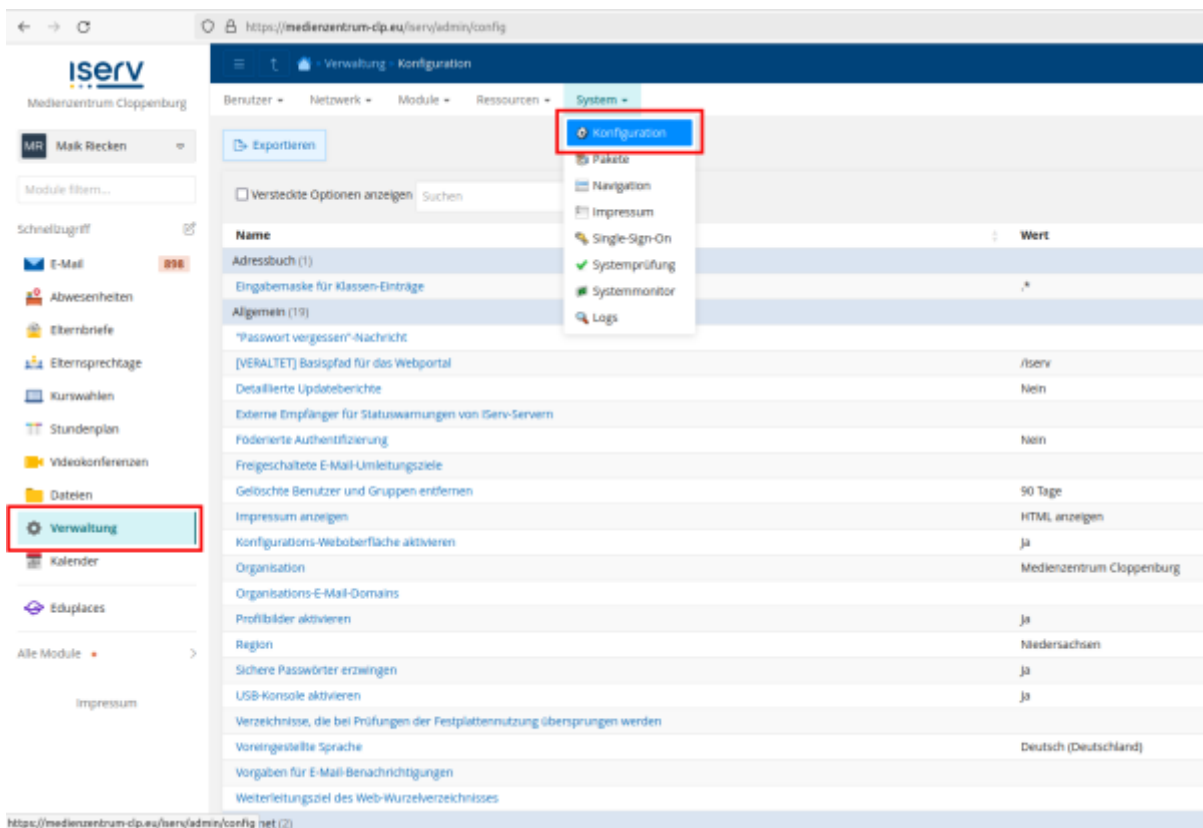

Mit diesen Daten können Sie nun die Verbindung im IServ vornehmen. Gehen Sie dazu im Verwaltungsbereich auf „Konfiguration ⇒ Pakete“. Falls die Pakete

- Edupool
- Online-Medien

nicht installiert sind, müssen Sie das zunächst nachholen - setzen Sie die Haken vor den Modulen:

Klicken Sie unten in der Mitte auf die Schaltfläche „Hinzufügen“ und bestätigen Sie die Auswahl im nächsten Schritt:

Die Installation dauert etwas, warten Sie ca. 5-10 Minuten.

From:

<https://wiki.mzclp.de/> - **Fortbildungswiki des Medienzentrums Cloppenburg**