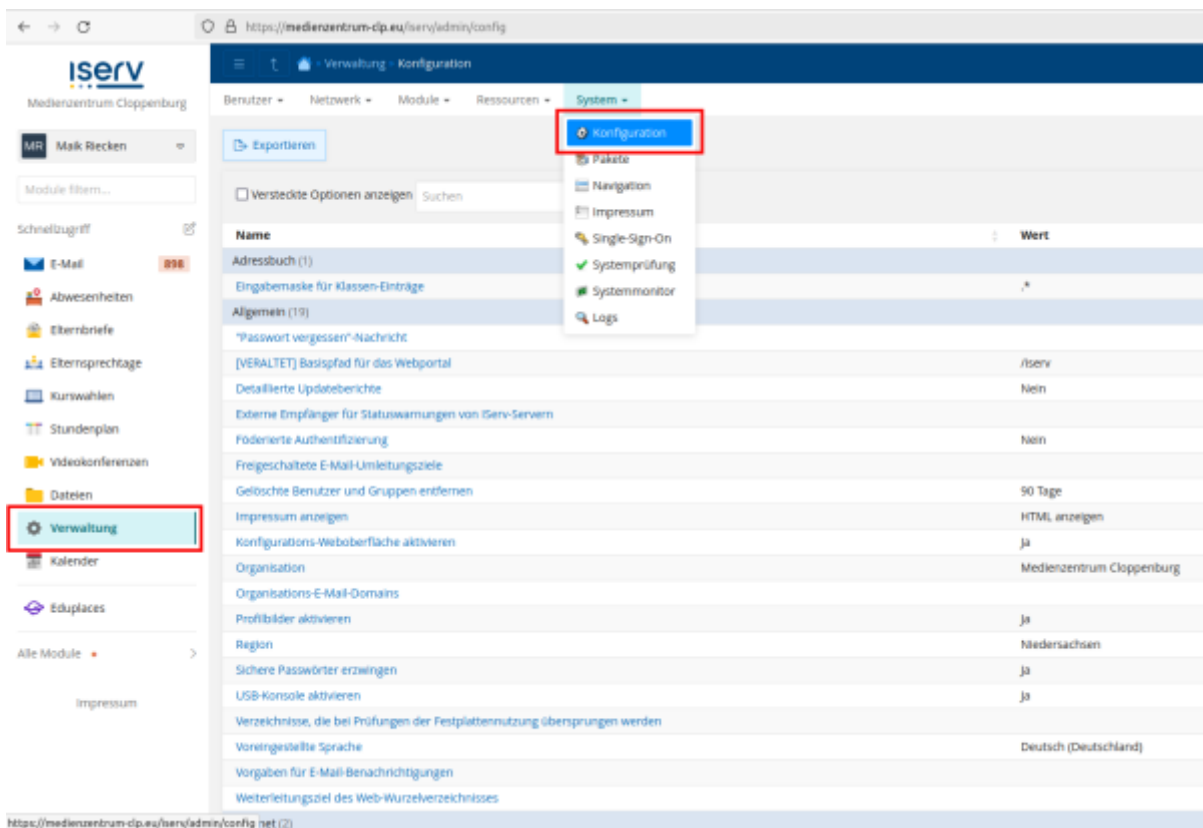

Mit diesen Daten können Sie nun die Verbindung im IServ vornehmen. Gehen Sie dazu im Verwaltungsbereich auf „Konfiguration ⇒ Pakete“. Falls die Pakete

- Edupool
- Online-Medien

nicht installiert sind, müssen Sie das zunächst nachholen - setzen Sie die Haken vor den Modulen:

The screenshot shows the IServ administration interface for Medienzentrum Cloppenburg. The left sidebar contains a navigation menu with 'Verwaltung' highlighted. The top navigation bar shows 'System' with a dropdown menu where 'Pakete' is selected. The main content area displays a list of packages under the heading 'IServ (67)'. The 'IServ Edupool' package has a checked checkbox. At the bottom of the list, the 'Hinzufügen' button is highlighted.

Klicken Sie unten in der Mitte auf die Schaltfläche „Hinzufügen“ und bestätigen Sie die Auswahl im nächsten Schritt:

Die Installation dauert etwas, warten Sie ca. 5-10 Minuten.

From:

<https://wiki.mzclp.de/> - **Fortbildungswiki des Medienzentrums Cloppenburg**