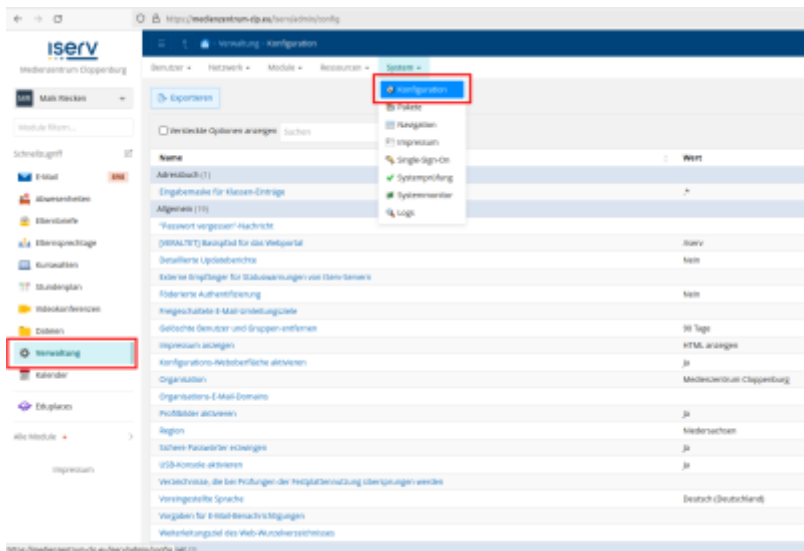

Mit diesen Daten können Sie nun die Verbindung im IServ vornehmen. Gehen Sie dazu im Verwaltungsbereich auf „Konfiguration ⇒ Pakete“. Falls die Pakete

- Edupool
- Online-Medien

nicht installiert sind, müssen Sie das zunächst nachholen - setzen Sie die Haken vor den Modulen:

Klicken Sie unten in der Mitte auf die Schaltfläche „Hinzufügen“ und bestätigen Sie die Auswahl im nächsten Schritt:

Die Installation dauert etwas, warten Sie ca. 5-10 Minuten.

From: <https://wiki.mzclp.de/> - **Fortbildungswiki des Medienzentrums Cloppenburg**