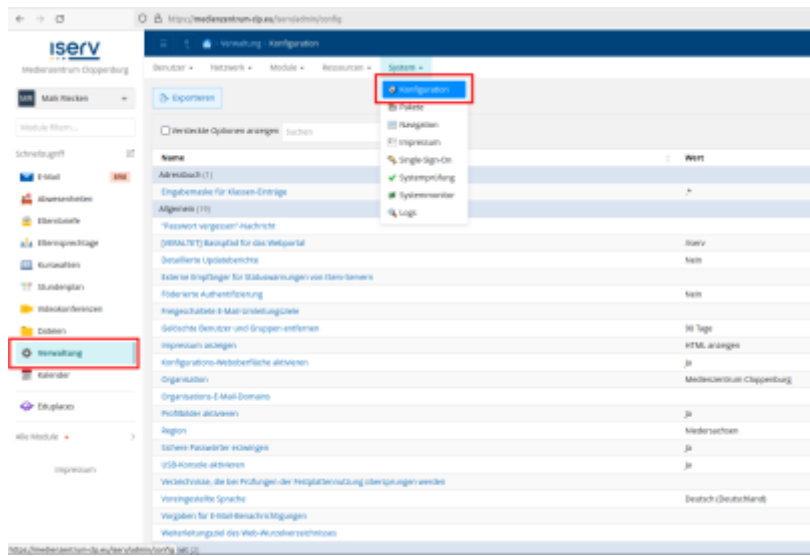

Mit diesen Daten können Sie nun die Verbindung im IServ vornehmen. Gehen Sie dazu im Verwaltungsbereich auf „Konfiguration ⇒ Pakete“. Falls die Pakete

- Edupool
- Online-Medien

nicht installiert sind, müssen Sie das zunächst nachholen - setzen Sie die Haken vor den Modulen:

The screenshot shows the IServ administration interface for Medienzentrum Cloppenburg. The left sidebar contains a navigation menu with 'Verwaltung' highlighted. The top navigation bar shows 'System' with a dropdown menu where 'Pakete' is selected. The main content area displays a list of packages under 'IServ (67)'. The 'IServ Edupool' package has a checked checkbox. At the bottom of the list, the 'Hinzufügen' button is highlighted.

Klicken Sie unten in der Mitte auf die Schaltfläche „Hinzufügen“ und bestätigen Sie die Auswahl im nächsten Schritt:

Die Installation dauert etwas, warten Sie ca. 5-10 Minuten.

From: <https://wiki.mzclp.de/> - **Fortbildungswiki des Medienzentrums Cloppenburg**