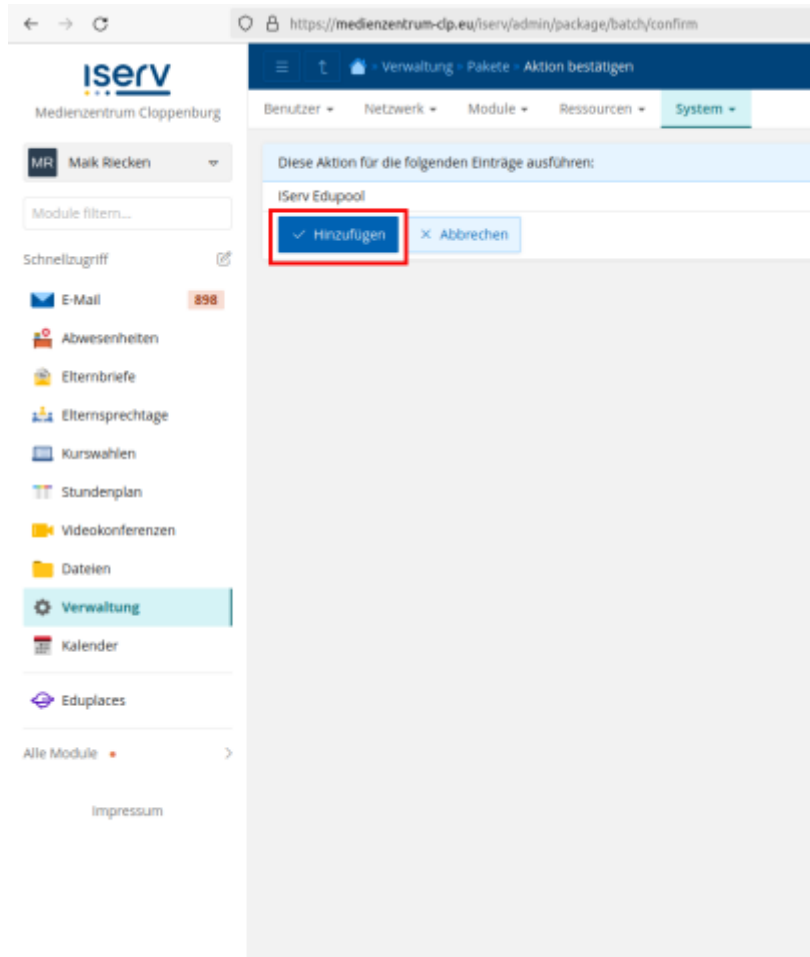

Die Installation dauert etwas, warten Sie ca. 5-10 Minuten.