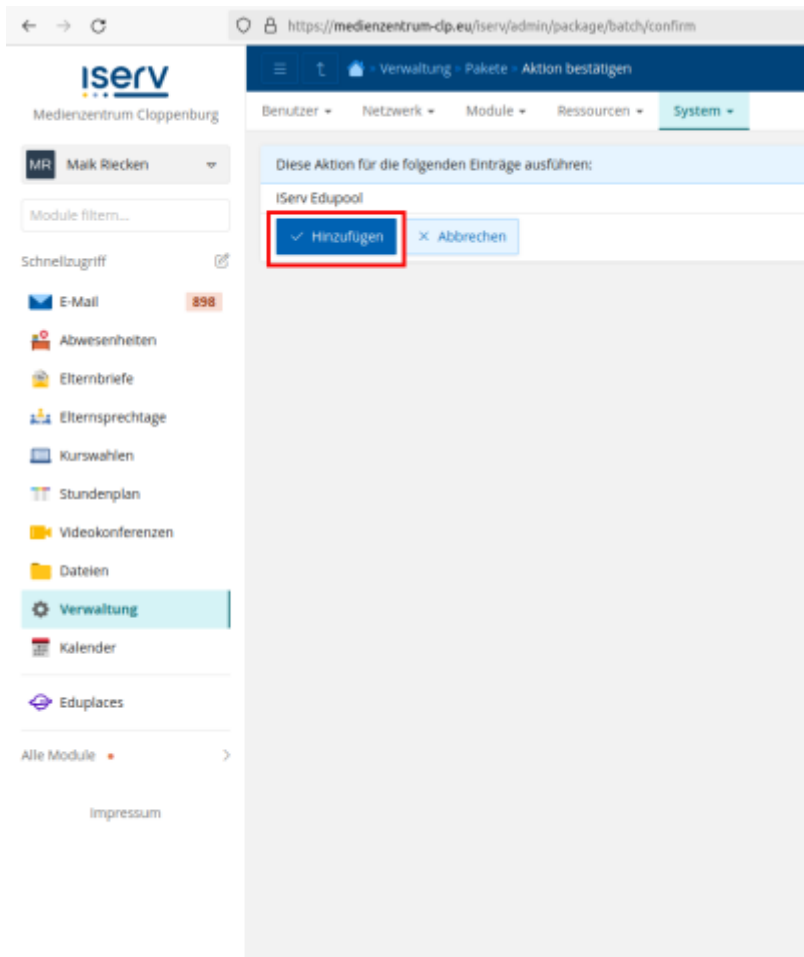

From: <https://wiki.mzclp.de/> - Fortbildungswiki des Medienzentrums Cloppenburg

Permanent link: <https://wiki.mzclp.de/doku.php?id=iserv:onlinemedienmz&rev=1716469496>

Last update: 2024/05/23 15:04