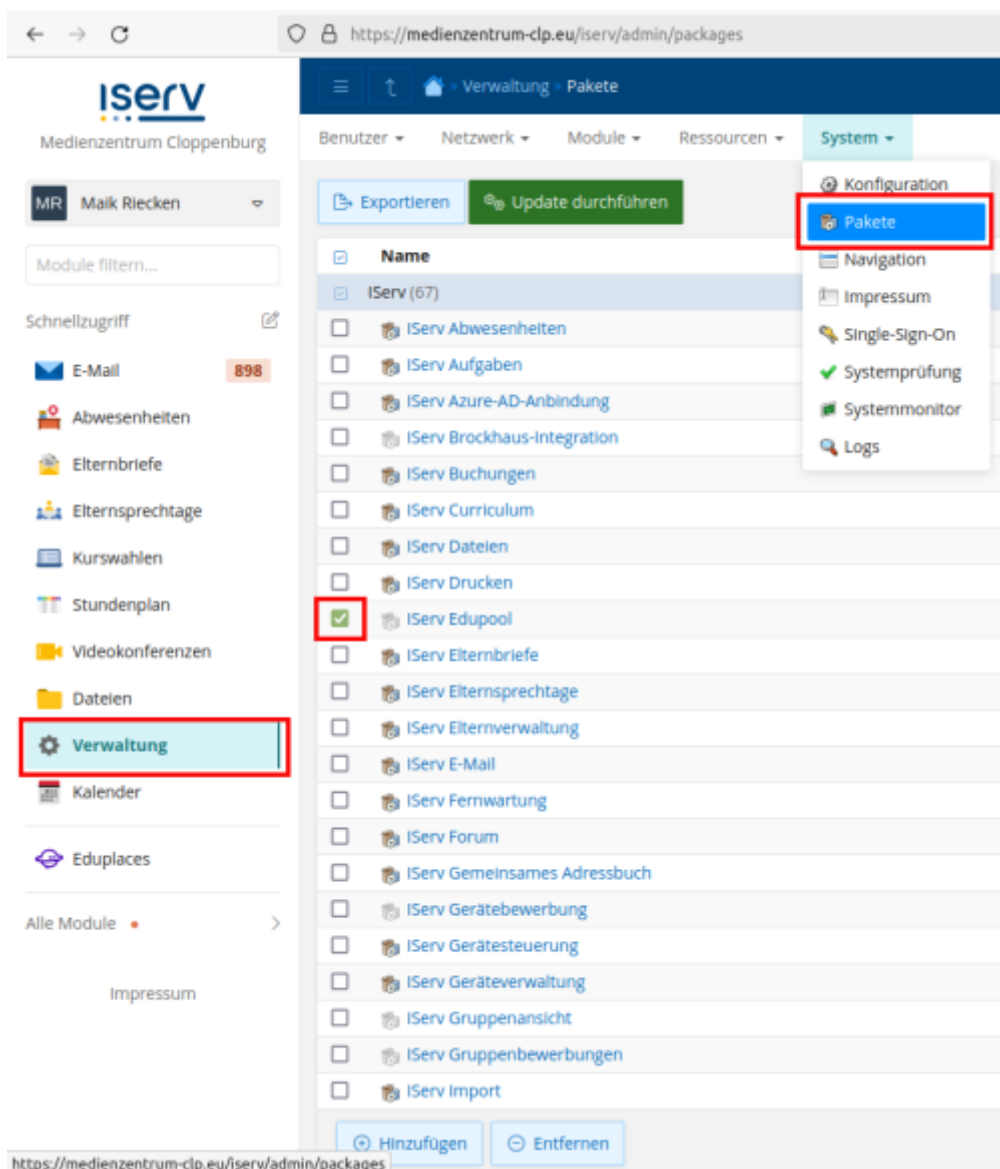

Kreisonlinemedien in IServ integrieren

Zunehmend verlieren die „händischen Medien“ (z.B. DVDs) im Verleih des Medienzentrums an Bedeutung. Das wachsende Onlineangebot ist bei einer Partnerfirma gehostet. Der Zugriff ist entweder über ein persönliches Login möglich (bald auch über moinschule) oder über ein Schullogin. Dieses lässt sich in IServ integrieren.

Sie benötigen dafür zwei Nummern:

1. Ihre offizielle Schulnummer: <https://www.eis-online.niedersachsen.de/SchSuchen.aspx>
2. Ihre Schulkundennummer im Medienzentrum Cloppenburg (bitte unter info@mzclp.de erfragen)

Mit diesen Daten können Sie nun die Verbindung im IServ vornehmen. Gehen Sie dazu im Verwaltungsbereich auf „Konfiguration => Pakete“. Falls die Pakete

- Edupool
- Online-Medien

nicht installiert sind, müssen Sie das zunächst nachholen - setzen Sie die Haken vor den Modulen:

Klicken Sie unten in der Mitte auf die Schaltfläche „Hinzufügen“ und bestätigen Sie die Auswahl im nächsten Schritt: