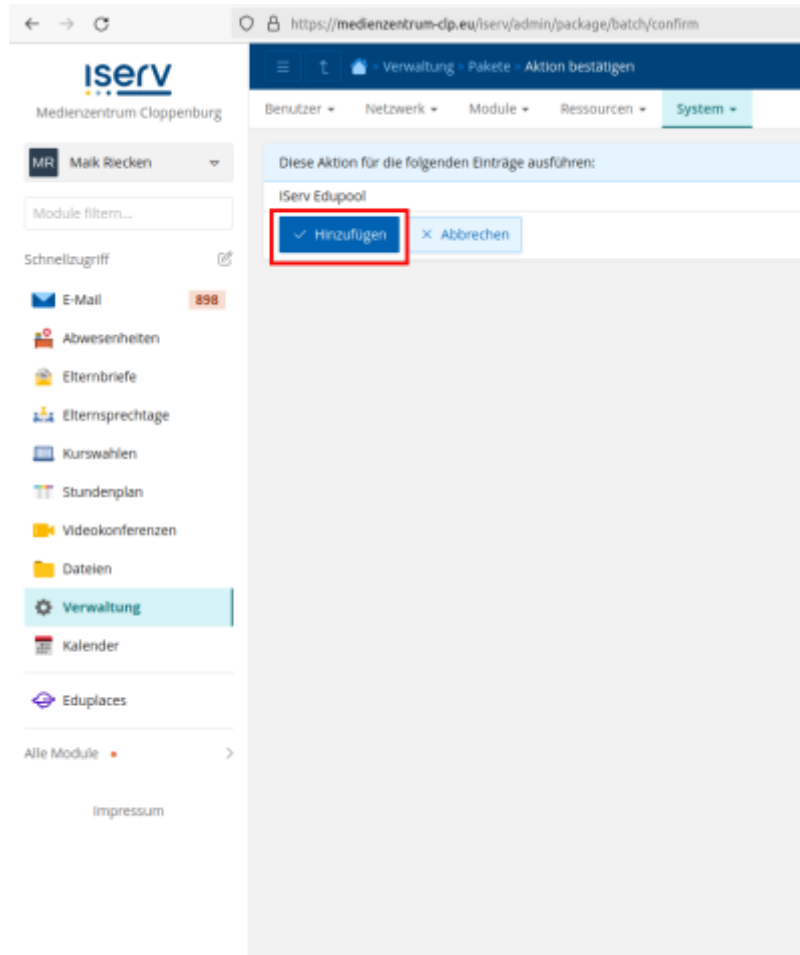

Sie benötigen dafür zwei Nummern:

1. Ihre offizielle Schulnummer: <https://www.eis-online.niedersachsen.de/SchSuchen.aspx>
2. Ihre Schulkundennummer im Medienzentrum Cloppenburg (bitte unter info@mzclp.de erfragen)

Klicken Sie unten in der Mitte auf die Schaltfläche „Hinzufügen“ und bestätigen Sie die Auswahl im nächsten Schritt:

From: <https://wiki.mzclp.de/> - **Fortbildungswiki des Medienzentrums Cloppenburg**