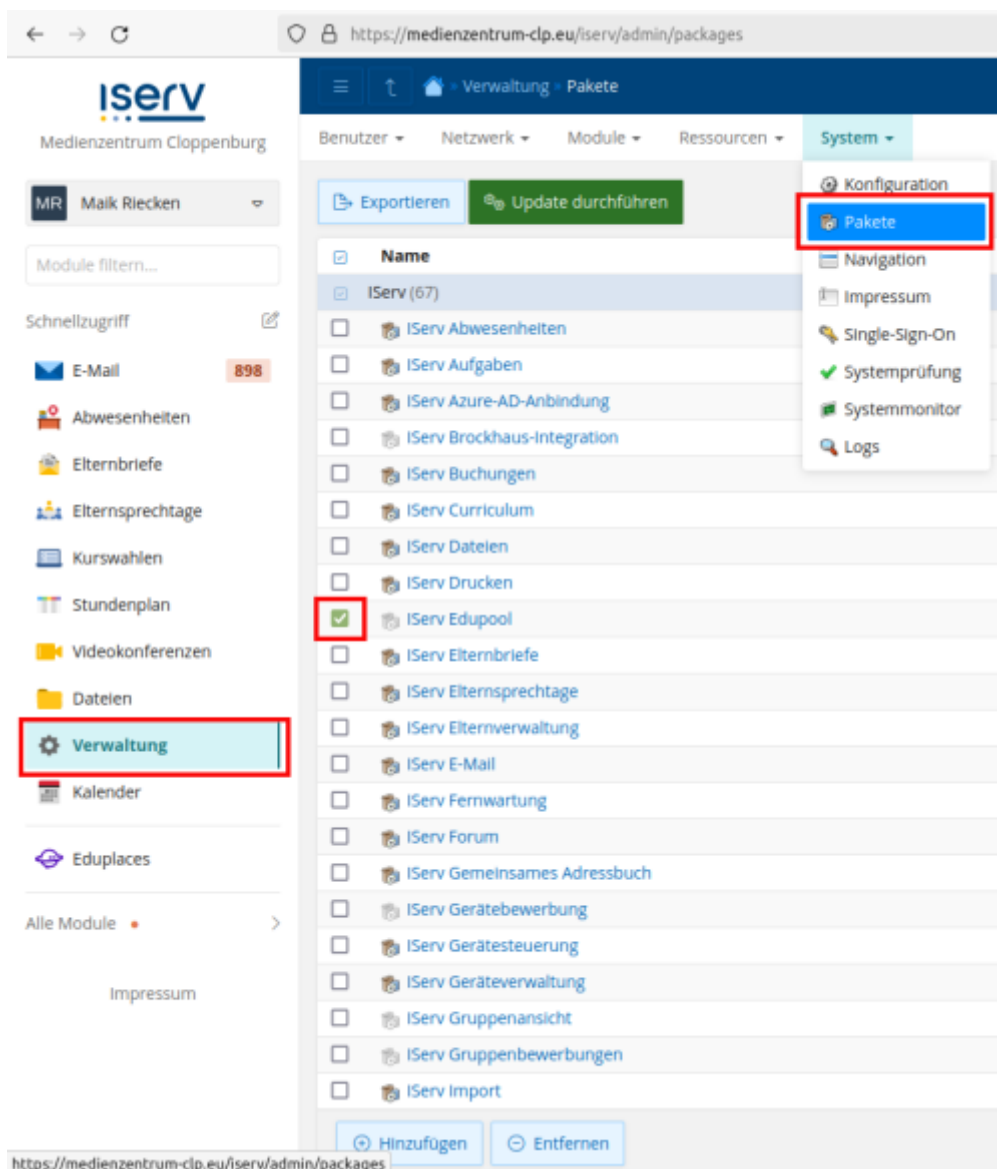

Kreisonlinemedien in IServ integrieren

Zunehmend verlieren die „händischen Medien“ (z.B. DVDs) im Verleih des Medienzentrums an Bedeutung. Das wachsende Onlineangebot ist bei einer Partnerfirma gehostet. Der Zugriff ist entweder über ein persönliches Login möglich (bald auch über moinschule) oder über ein Schullogin. Dieses lässt sich in IServ integrieren.

Sie benötigen dafür zwei Nummern:

1. Ihre offizielle Schulnummer: <https://www.eis-online.niedersachsen.de/SchSuchen.aspx>
2. Ihre Schulkundennummer im Medienzentrum Cloppenburg (bitte unter info@mzclp.de erfragen)

Mit diesen Daten können Sie nun die Verbindung im IServ vornehmen. Gehen Sie dazu im Verwaltungsbereich auf „Konfiguration ⇒ Pakete“. Falls die Pakete

- Edupool
- Online-Medien

nicht installiert sind, müssen Sie das zunächst nachholen - setzen Sie die Haken vor den Modulen:

Klicken Sie unten in der Mitte auf die Schaltfläche „Hinzufügen“ und bestätigen Sie die Auswahl im nächsten Schritt: