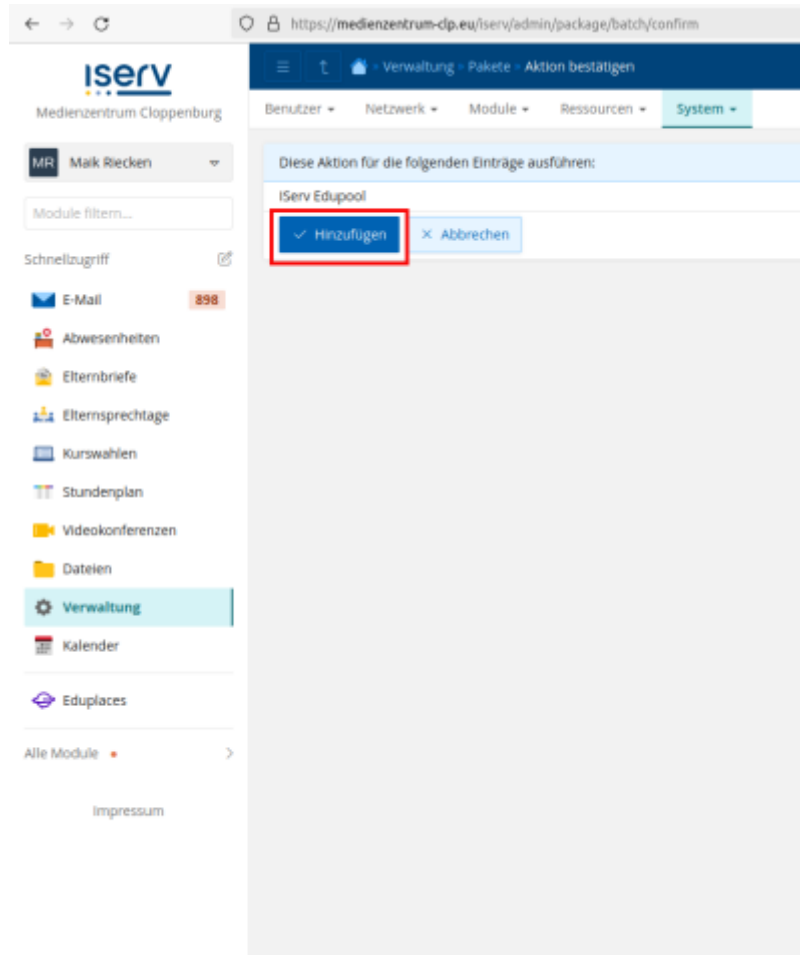

Sie benötigen dafür zwei Nummern:

1. Ihre offizielle Schulnummer: <https://www.eis-online.niedersachsen.de/SchSuchen.aspx>
2. Ihre Schulkundennummer im Medienzentrum Cloppenburg ( bitte unter info@mzclp.de erfragen )

Klicken Sie unten in der Mitte auf die Schaltfläche „Hinzufügen“ und bestätigen Sie die Auswahl im nächsten Schritt:

From: <https://wiki.mzclp.de/> - **Fortbildungswiki des Medienzentrums Cloppenburg**