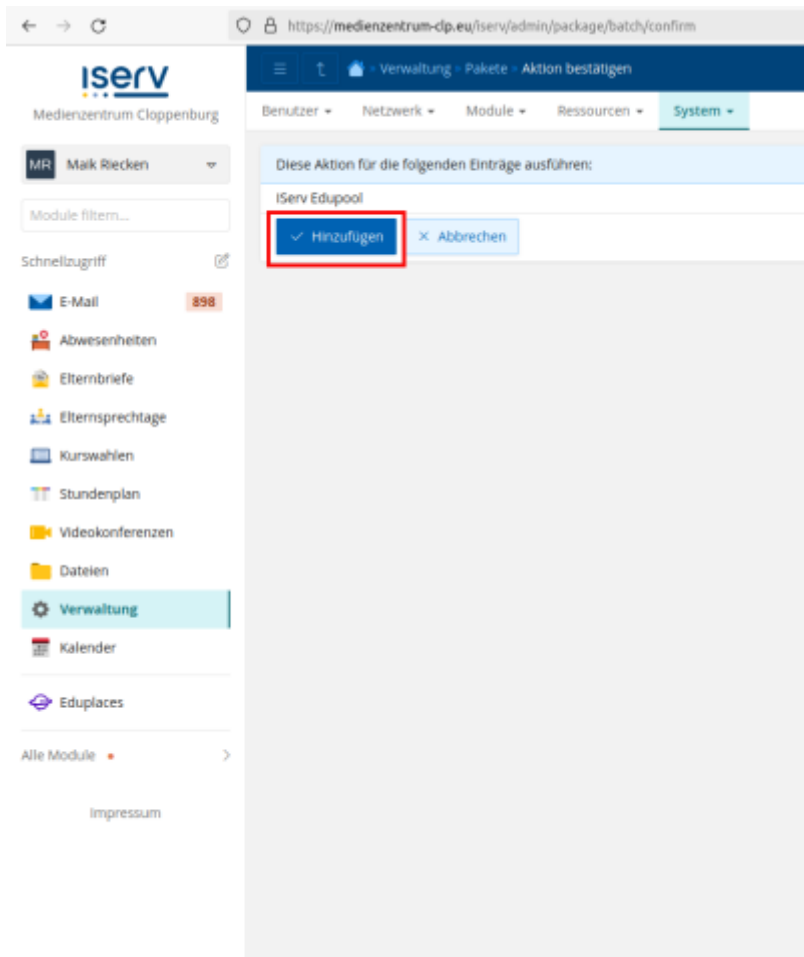

Sie benötigen dafür zwei Nummern:

1. Ihre offizielle Schulnummer: <https://www.eis-online.niedersachsen.de/SchSuchen.aspx>
2. Ihre Schulkundennummer im Medienzentrum Cloppenburg (bitte unter info@mzclp.de erfragen)

The screenshot shows the IServ administration interface for Medienzentrum Cloppenburg. The left sidebar contains a navigation menu with 'Verwaltung' highlighted. The top navigation bar shows 'System' with a dropdown menu where 'Pakete' is selected. The main content area displays a list of packages under 'IServ (67)'. The 'IServ Edupool' package is checked, and its checkbox is highlighted with a red box. The package name 'IServ Edupool' is also highlighted with a red box. The interface includes buttons for 'Exportieren', 'Update durchführen', 'Hinzufügen', and 'Entfernen'.