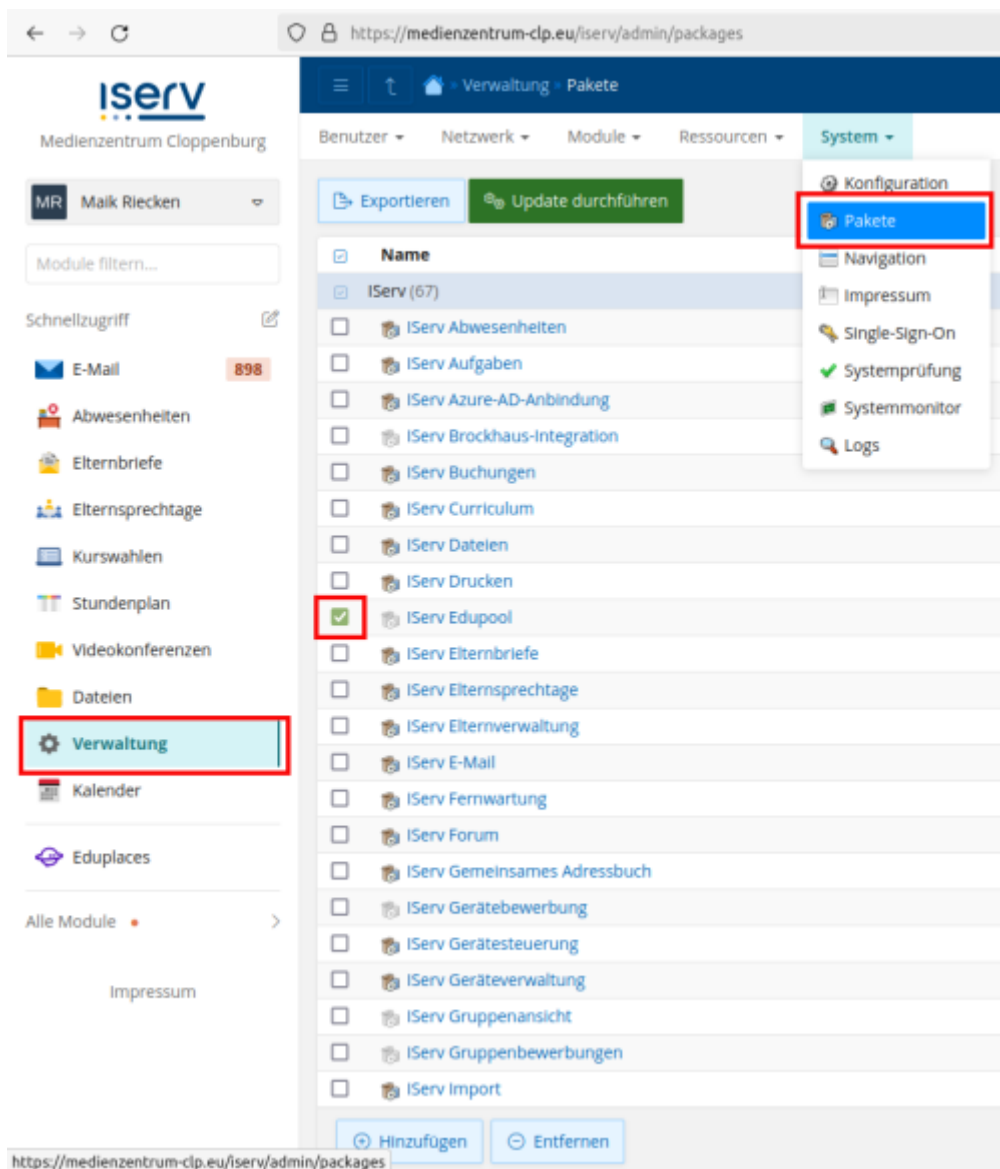

Kreisonlinemedien in IServ integrieren

Zunehmend verlieren die „händischen Medien“ (z.B. DVDs) im Verleih des Medienzentrums an Bedeutung. Das wachsende Onlineangebot ist bei einer Partnerfirma gehostet. Der Zugriff ist entweder über ein persönliches Login möglich (bald auch über moinschule) oder über ein Schullogin. Dieses lässt sich in IServ integrieren.

Sie benötigen dafür zwei Nummern:

1. Ihre offizielle Schulnummer: <https://www.eis-online.niedersachsen.de/SchSuchen.aspx>
2. Ihre Schulkundennummer im Medienzentrum Cloppenburg (bitte unter info@mzclp.de erfragen)

Mit diesen Daten können Sie nun die Verbindung im IServ vornehmen. Gehen Sie dazu im Verwaltungsbereich

From: <https://wiki.mzclp.de/> - **Fortbildungswiki des Medienzentrums Cloppenburg**

Permanent link: <https://wiki.mzclp.de/doku.php?id=iserv:onlinemedienmz&rev=1716469292>

Last update: **2024/05/23 15:01**