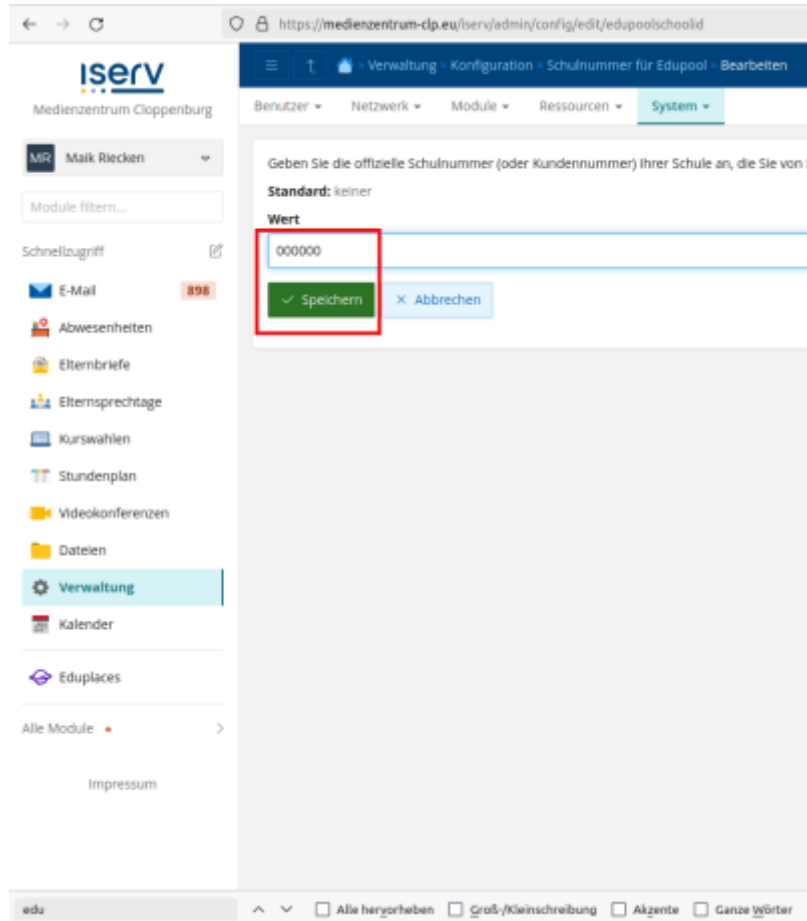

Mit der Schaltfläche „Änderungen übernehmen“ weisen Sie beide Einträge dauerhaft zu - bitte warten Sie danach wieder ca. 5-10 Minuten:

Im Verwaltungsbereich wählen Sie nun „Module ⇒ Online-Medien“