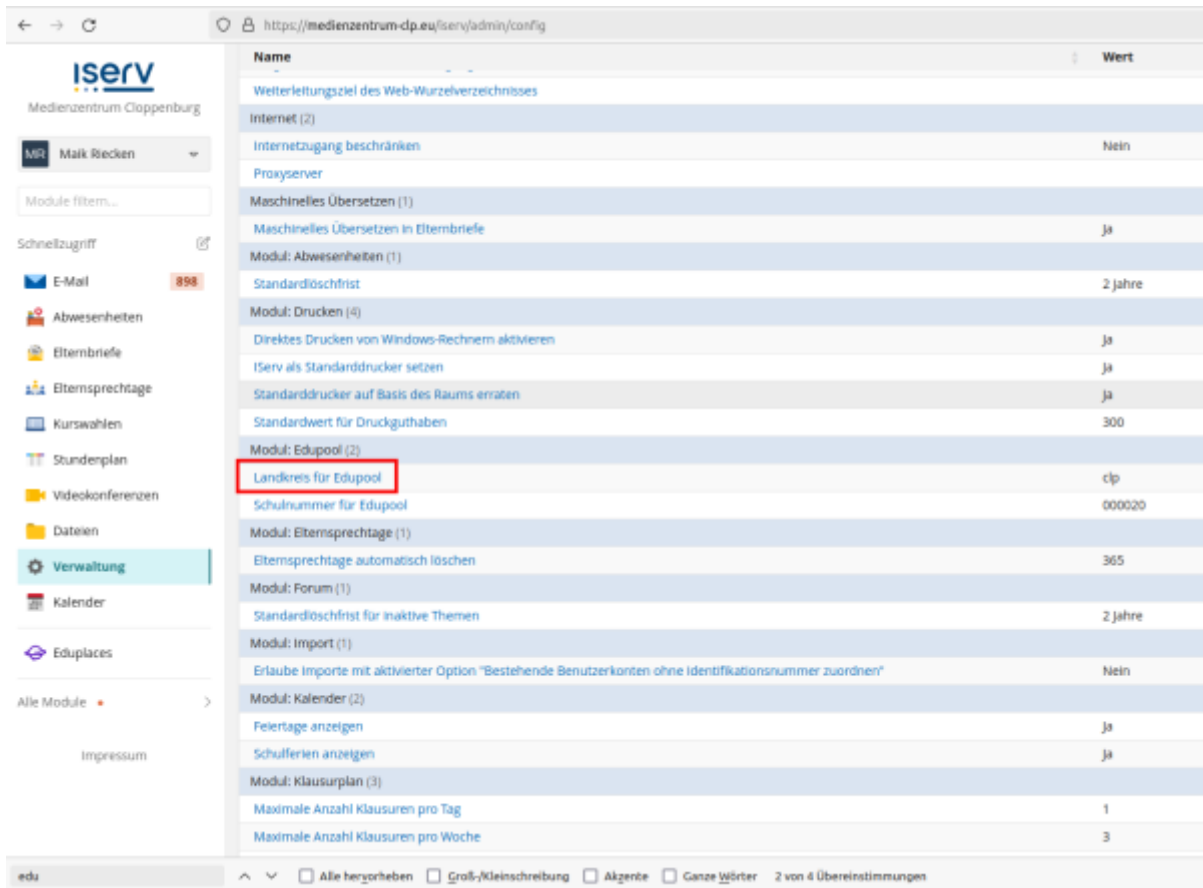

Als Landkreis muss „CLP“ (das Autokennzeichen) gewählt werden:

Als Schulnummer konfigurieren Sie bitte Ihre Schulkundennummer des Medienzentrums: