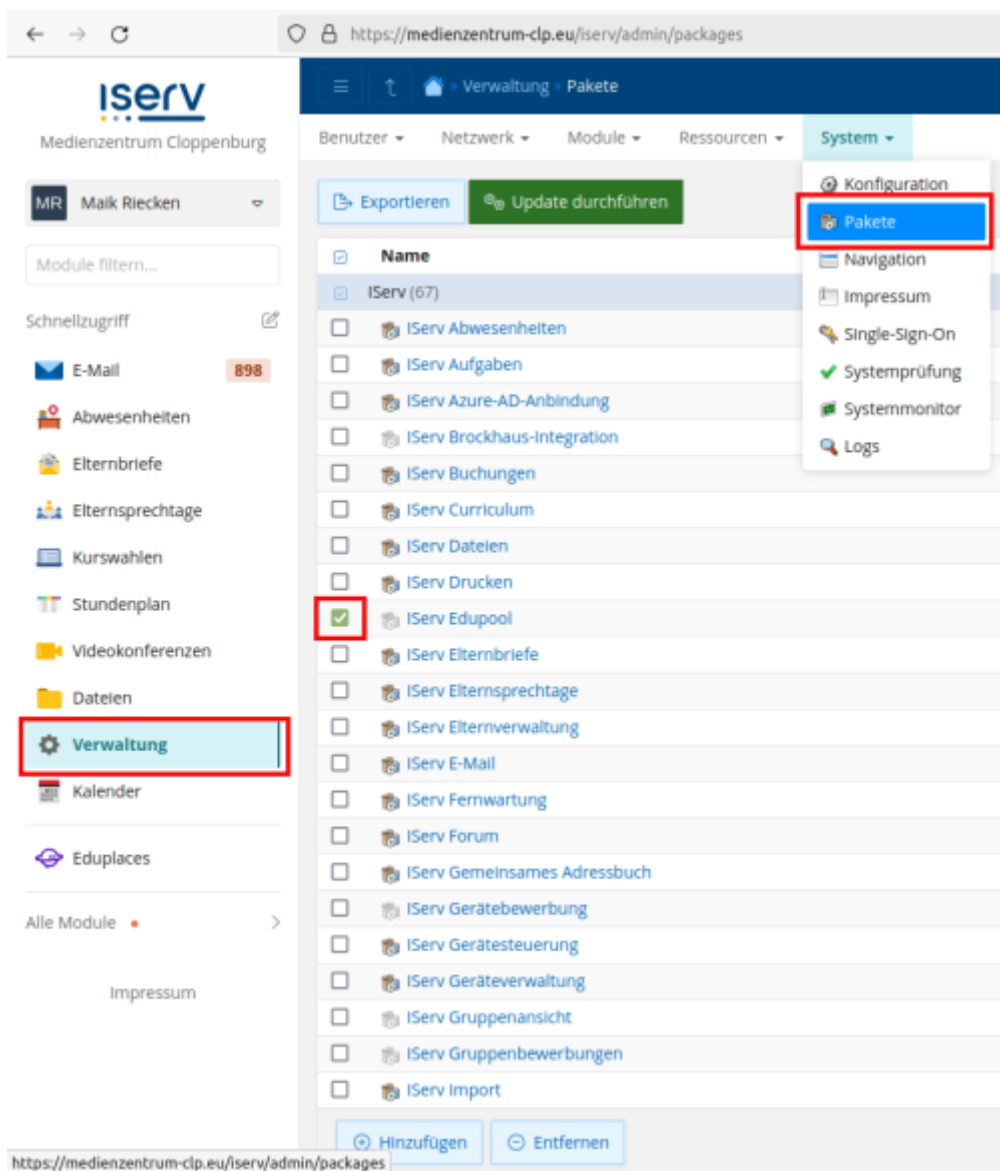

Kreisonlinemedien in IServ integrieren

Zunehmend verlieren die „händischen Medien“ (z.B. DVDs) im Verleih des Medienzentrums an Bedeutung. Das wachsende Onlineangebot ist bei einer Partnerfirma gehostet. Der Zugriff ist entweder über ein persönliches Login möglich (bald auch über moin.schule) oder über ein Schullogin. Dieses lässt sich in IServ integrieren.

Sie benötigen dafür zwei Nummern:

1. Ihre offizielle Schulnummer: <https://www.eis-online.niedersachsen.de/SchSuchen.aspx>
2. Ihre Schulkundennummer im Medienzentrum Cloppenburg (bitte unter medienzentrum@lkclp.de erfragen)

Mit diesen Daten können Sie nun die Verbindung im IServ vornehmen. Gehen Sie dazu im Verwaltungsbereich auf „Konfiguration ⇒ Pakete“. Falls die Pakete

- Edupool
- Online-Medien

nicht installiert sind, müssen Sie das zunächst nachholen - setzen Sie die Haken vor den Modulen:

Klicken Sie unten in der Mitte auf die Schaltfläche „Hinzufügen“ und bestätigen Sie die Auswahl im nächsten Schritt: