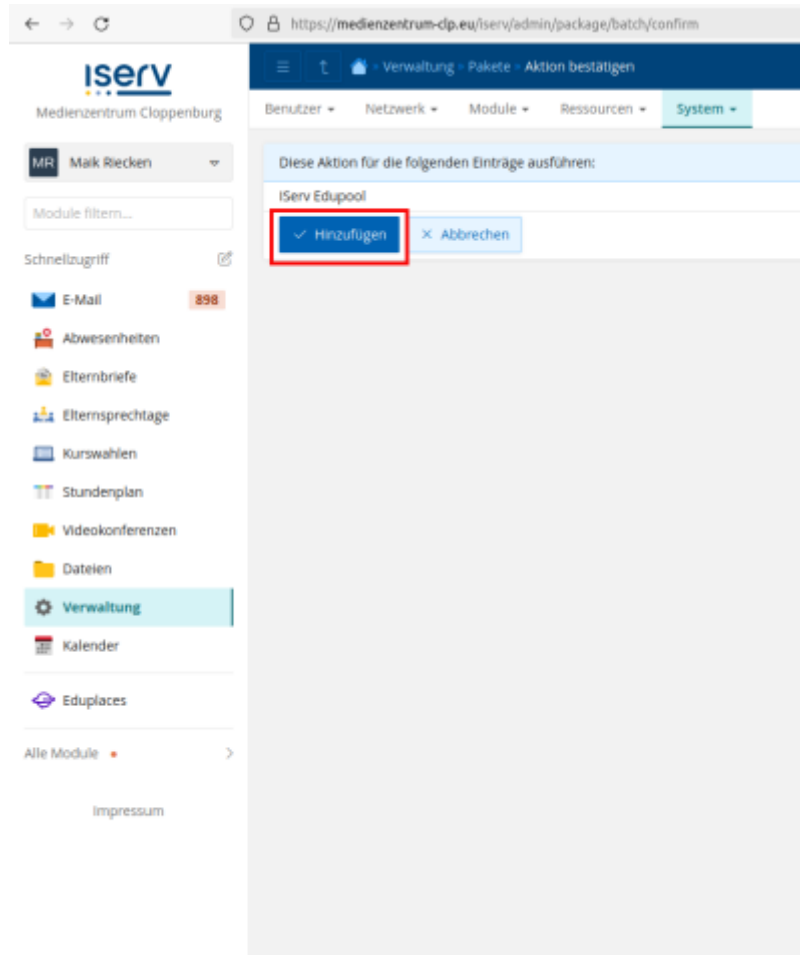

Sie benötigen dafür zwei Nummern:

1. Ihre offizielle Schulnummer: <https://www.eis-online.niedersachsen.de/SchSuchen.aspx>
2. Ihre Schulkundennummer im Medienzentrum Cloppenburg ( bitte unter medienzentrum@lkclp.de erfragen )

Klicken Sie unten in der Mitte auf die Schaltfläche „Hinzufügen“ und bestätigen Sie die Auswahl im nächsten Schritt:

Die Installation dauert etwas, warten Sie ca. 5-10 Minuten. Wählen Sie nun im Verwaltungsmenu „System → Konfiguration“.