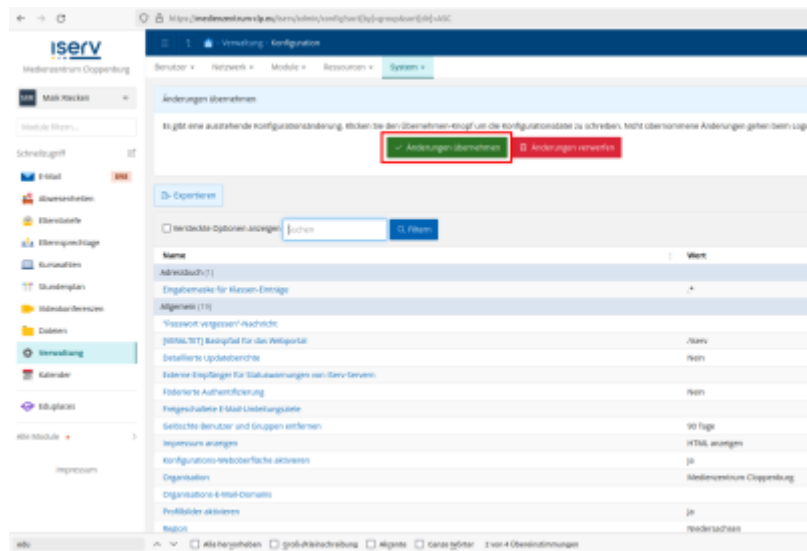

Klicken Sie unten in der Mitte auf die Schaltfläche „Hinzufügen“ und bestätigen Sie die Auswahl im nächsten Schritt:

Die Installation dauert etwas, warten Sie ca. 5-10 Minuten. Wählen Sie nun im Verwaltungsmenu „System → Konfiguration“.

Scrollen Sie etwas nach unten, bis Sie zu den Einstellungen für Edupool kommen.

Als Landkreis muss „CLP“ (das Autokennzeichen) gewählt werden:

Als Schulnummer konfigurieren Sie bitte Ihre Schulkundennummer des Medienzentrums:

Mit der Schaltfläche „Änderungen übernehmen“ weisen Sie beide Einträge dauerhaft zu - bitte warten Sie danach wieder ca. 5-10 Minuten:

Im Verwaltungsbereich wählen Sie nun „Module ⇒ Online-Medien“

Hier tragen Sie die offizielle Schulnummer ihrer Schule ein.