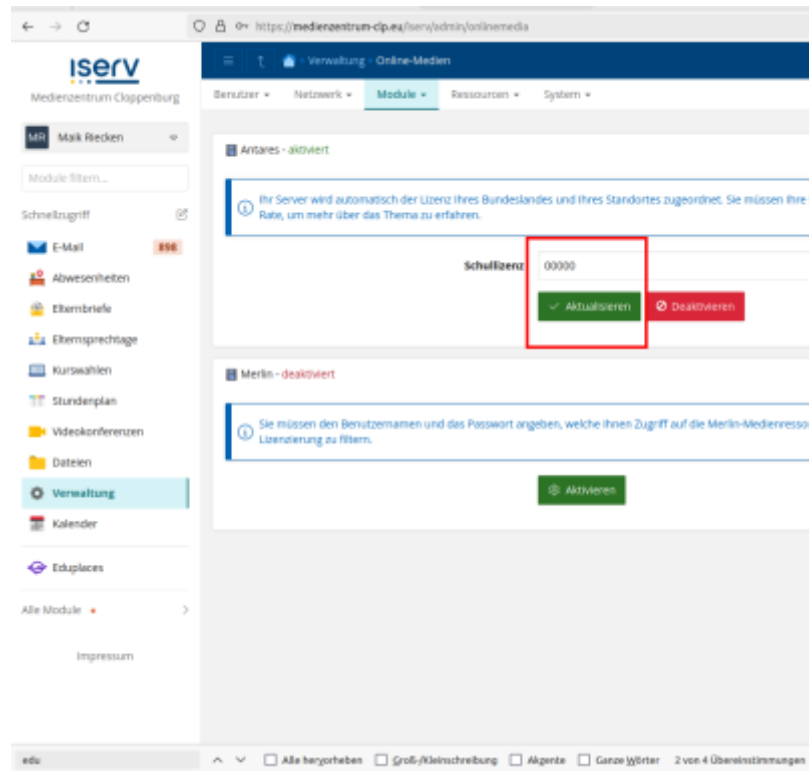

Klicken Sie unten in der Mitte auf die Schaltfläche „Hinzufügen“ und bestätigen Sie die Auswahl im nächsten Schritt:

Die Installation dauert etwas, warten Sie ca. 5-10 Minuten. Wählen Sie nun im Verwaltungsmenu „System → Konfiguration“.

Scrollen Sie etwas nach unten, bis Sie zu den Einstellungen für Edupool kommen.

Als Landkreis muss „CLP“ (das Autokennzeichen) gewählt werden:

Als Schulnummer konfigurieren Sie bitte Ihre Schulkundennummer des Medienzentrums:

Mit der Schaltfläche „Änderungen übernehmen“ weisen Sie beide Einträge dauerhaft zu - bitte warten Sie danach wieder ca. 5-10 Minuten:

Im Verwaltungsbereich wählen Sie nun „Module ⇒ Online-Medien“

Hier tragen Sie die offizielle Schulnummer ihrer Schule ein.