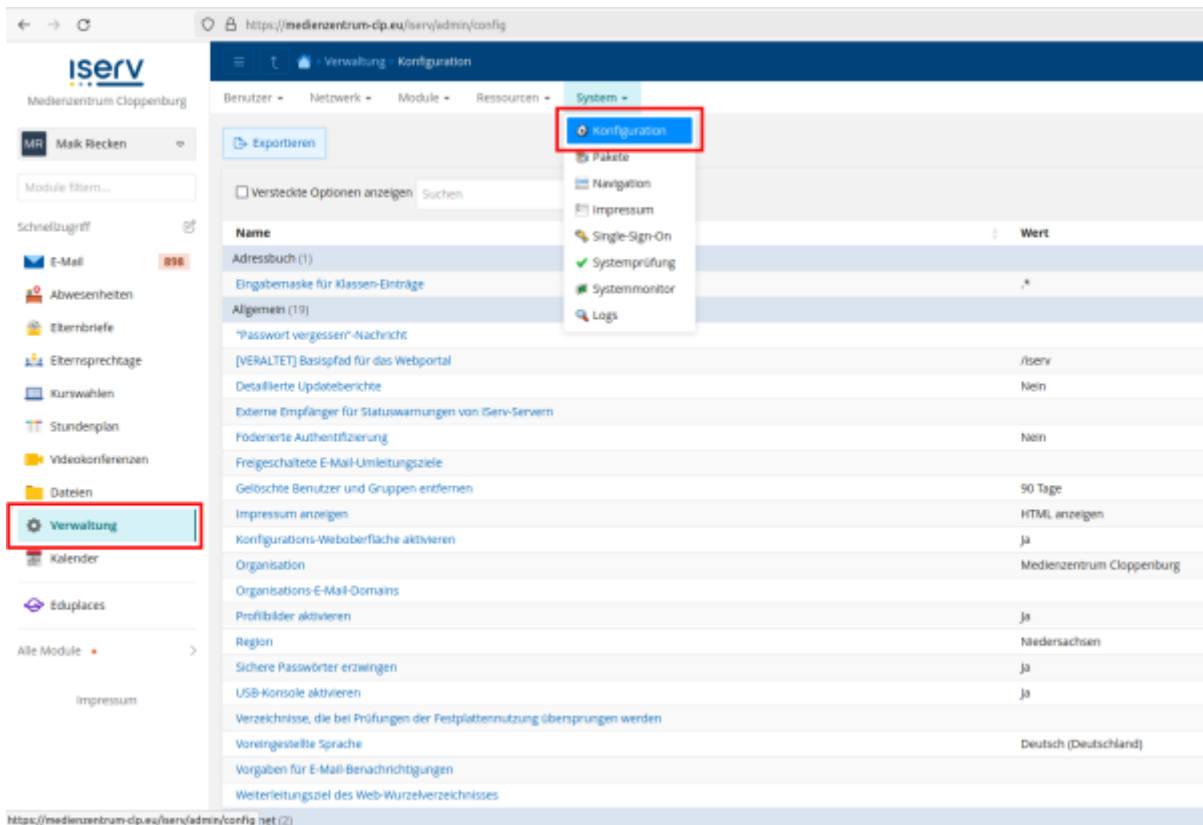

Mit diesen Daten können Sie nun die Verbindung im IServ vornehmen. Gehen Sie dazu im Verwaltungsbereich auf „Konfiguration ⇒ Pakete“. Falls die Pakete

- Edupool
- Online-Medien

nicht installiert sind, müssen Sie das zunächst nachholen - setzen Sie die Haken vor den Modulen:

Klicken Sie unten in der Mitte auf die Schaltfläche „Hinzufügen“ und bestätigen Sie die Auswahl im nächsten Schritt:

Die Installation dauert etwas, warten Sie ca. 5-10 Minuten. Wählen Sie nun im Verwaltungsmenu „System → Konfiguration“.