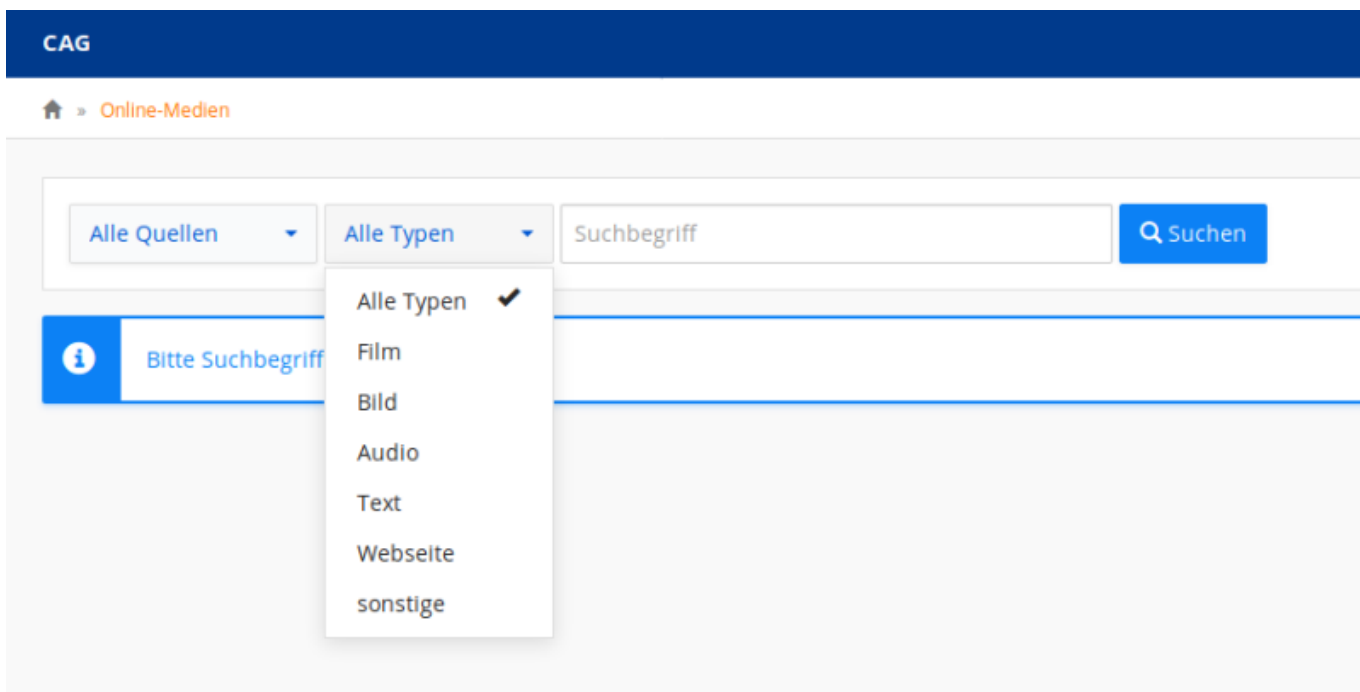

## Onlinemedien nutzen (Merlin und Medienzentrum)

Das Land Niedersachsen stellt Ihnen über die Merlinplattform Onlinemedien zur Verfügung. Der Landkreis Cloppenburg nutzt für seine Schulen dafür einen externen Anbieter mit dem Namen Antares. Normalerweise benötigen Sie für den Zugang zu beiden Ressourcen ein eigenes Passwort. Das IServ-Modul „Online-Medien“ ermöglicht Ihnen den Zugriff über Ihr IServ-Login. Das Modul muss dazu allerdings durch den Administrator installiert und entsprechend konfiguriert sein.

Klicken Sie auf den Menüpunkt „Online-Medien“. Sollte sich dieser bei Ihnen nicht im Schnellzugriff befinden, ist das Modul unter „alle Module“ erreichbar - wenn es installiert ist.

Es erscheint eine Suchmaske, auf der Sie über Schlagworte nach Medienarten - hier z.B. „Film“ - suchen können.

Sie erhalten eine Übersicht der gefundenen Medien und können sich diese durch einen Klick auf den Link anzeigen lassen bzw. abspielen:

The screenshot shows a search interface with a search bar containing 'Winter' and a 'Suchen' button. Below the search bar, two search results are displayed. The first result is 'Abenteuer Antarktis - Winter im ewigen Eis' with a length of 45 minutes and a production year of 2019. The second result is 'Abschied vom Winter' with a length of 60 minutes and a production year of 2018. Both results include a short description and the source 'Antares'.