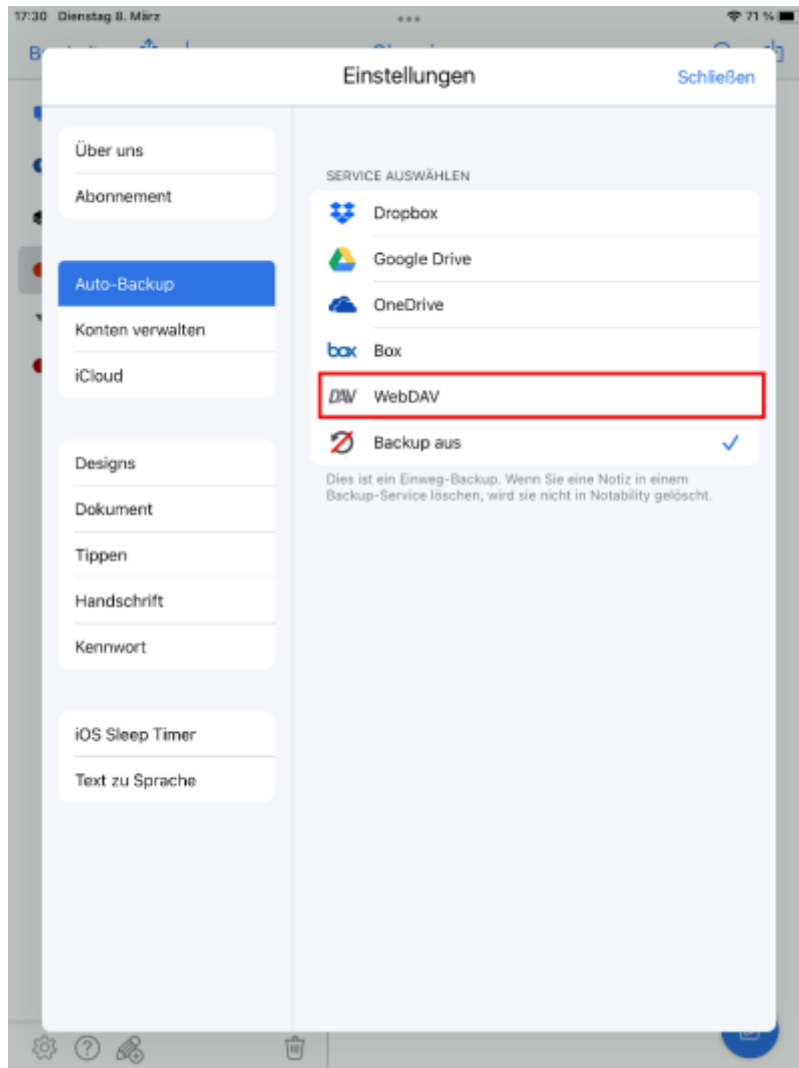

Schritt 3: Backup in Notability über IServ einrichten

From:
<https://wiki.mzclp.de/> - Fortbildungswiki des Medienzentrums Cloppenburg

Permanent link:
<https://wiki.mzclp.de/doku.php?id=iserv:notabilityiserv&rev=1646811791>

Last update: 2022/03/09 08:43