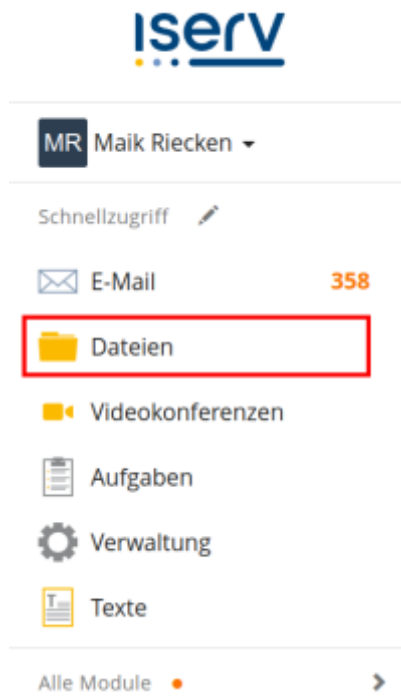

Wählen Sie „Hinzufügen“:

Wählen Sie im Menu „Ordner“:

Geben Sie einen Ordernamen an und bestätigen Sie die Erstellung:

Damit sind die Vorbereitungen auf ISErv abgeschlossen.