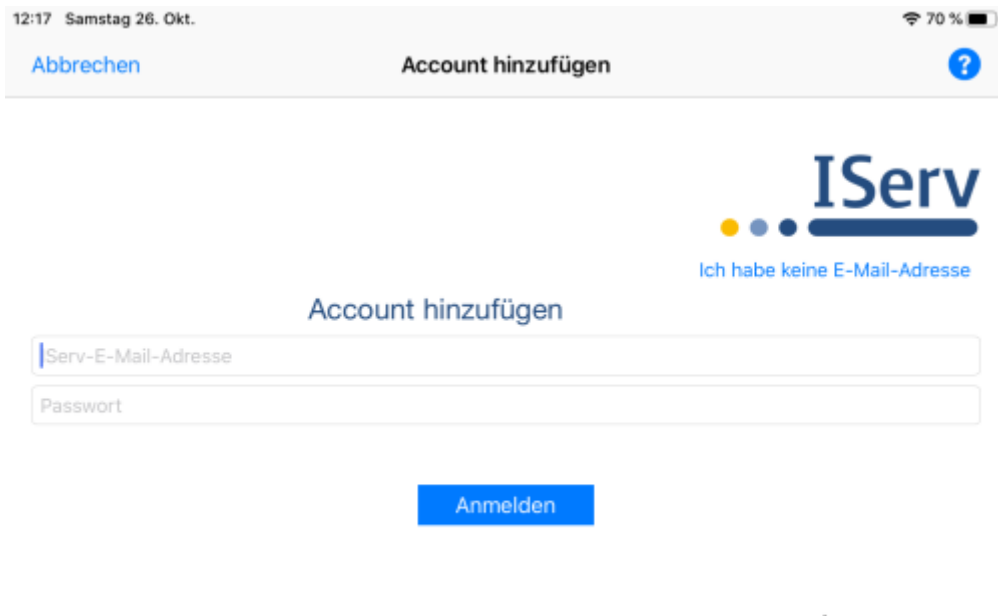

## Die IServ-App einrichten

IServ lässt sich über einen Browser (Firefox, Edge, Safari, Chrome) komplett bedienen. Es gibt für Android (Google) und Applegeräte zusätzlich eine App, die manches vereinfacht. Diese App kann man aus IServ heraus per Link aufrufen (oben rechts).

Alternative kann man im GooglePlay- oder Appstore nach dem Schlagwort „IServ“ suchen.

Die App verlangt zwei Angaben:

- 1. Die IServ E-Mailadresse ( z.B. fuerchtegott.hessler@medienzentrum-clp.eu )
- 2. Das IServ-Passwort

Wenn die Einrichtung geklappt hat, kann man die Oberfläche von IServ ohne die ständige Eingabe von Anmeldedaten wie im Browser nutzen. Man wird über neue E-Mails und sonstige Benachrichtigungen per Push-Nachricht wie z.B. bei WhatsApp informiert. Die App kann Zugangsdaten für mehrere IServs verwalten.