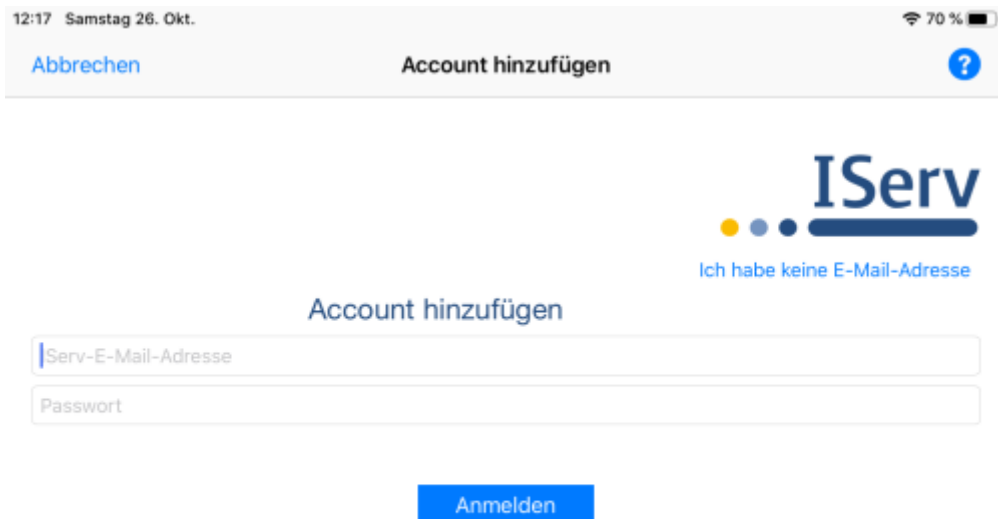

## Die IServ-App einrichten

IServ lässt sich über einen Browser (Firefox, Edge, Safari, Chrome) komplett bedienen. Es gibt für Android (Google) und Applegeräte zusätzlich eine App, die manches vereinfacht. Diese App kann man aus IServ heraus per Link aufrufen (oben rechts).

Alternative kann man im GooglePlay- oder Appstore nach dem Schlagwort „IServ“ suchen.

Die App verlangt zwei Angaben:

- 1. Die IServ E-Mailadresse ( z.B. fuerchtegott.hessler@medienzentrum-clp.eu )
- 2. Das IServ-Passwort

Wenn die Einrichtung geklappt hat, kann man die Oberfläche von IServ ohne die ständige Eingabe von Anmeldedaten wie im Browser nutzen. Man wird über neue E-Mails und sonstige Benachrichtigungen per Push-Nachricht wie z.B. bei WhatsApp informiert. Die App kann Zugangsdaten für mehrere IServs verwalten.