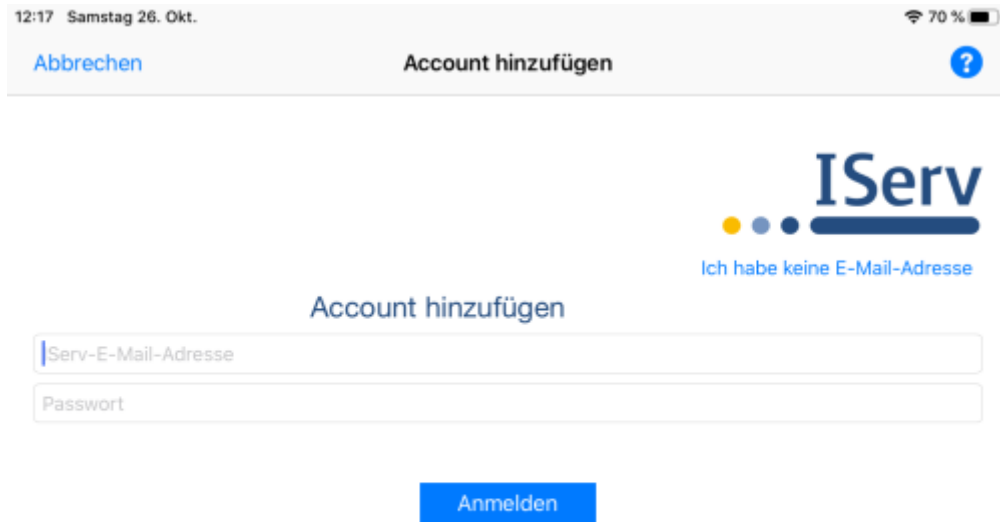

Die IServ-App einrichten

IServ lässt sich über einen Browser (Firefox, Edge, Safari, Chrome) komplett bedienen. Es gibt für Android (Google) und Applegeräte zusätzlich eine App, die manches vereinfacht. Diese App kann man aus IServ heraus per Link aufrufen (oben rechts).

Alternative kann man im GooglePlay- oder Appstore nach dem Schlagwort „IServ“ suchen.

Die App verlangt zwei Angaben:

1. Die IServ E-Mailadresse (z.B. fuerchtegott.hessler@medienzentrum-clp.eu)
2. Das IServ-Passwort

Wenn die Einrichtung geklappt hat, kann man die Oberfläche von IServ ohne die ständige Eingabe von Anmeldedaten wie im Browser nutzen. Man wird über neue E-Mails und sonstige Benachrichtigungen per Push-Nachricht wie z.B. bei WhatsApp informiert.