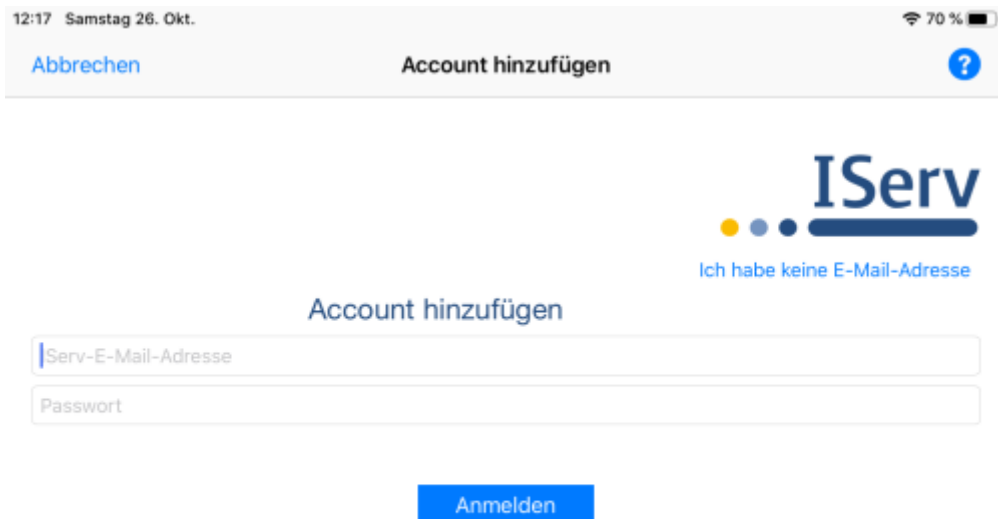

Die IServ-App einrichten

IServ lässt sich über einen Browser (Firefox, Edge, Safari, Chrome) komplett bedienen. Es gibt für Android (Google) und Applegeräte zusätzlich eine App, die manches vereinfacht. Diese App kann man aus IServ heraus per Link aufrufen (oben rechts).

Alternative kann man im GooglePlay- oder Appstore nach dem Schlagwort „IServ“ suchen.

Die App verlangt zwei Angaben:

- 1. Die IServ E-Mailadresse (z.B. fuerchtegott.hessler@medienzentrum-clp.eu)
- 2. Das IServ-Passwort

Wenn die Einrichtung geklappt hat, kann man die Oberfläche von IServ ohne die ständige Eingabe von Anmeldedaten wie im Browser nutzen. Man wird über neue E-Mails und sonstige Benachrichtigungen per Push-Nachricht wie z.B. bei WhatsApp informiert.