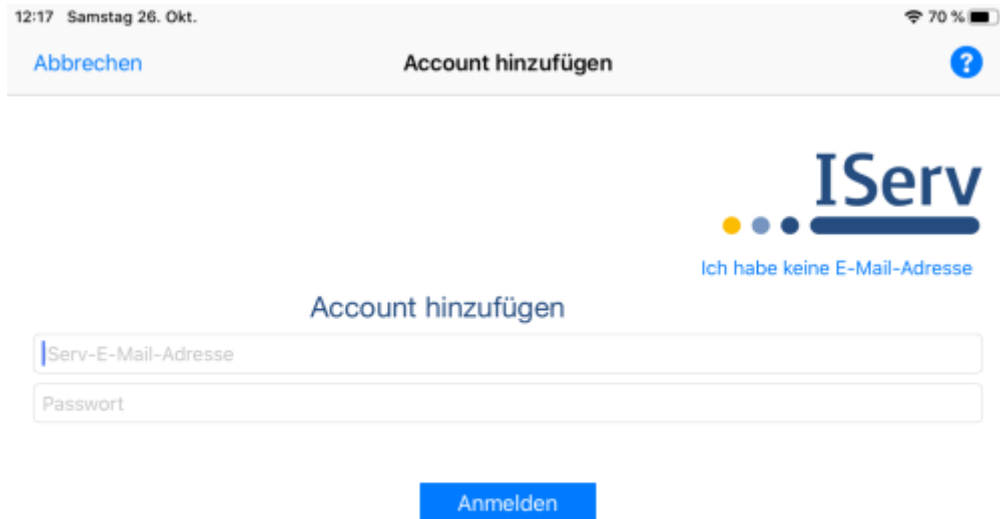

Die IServ-App einrichten

IServ lässt sich über einen Browser (Firefox, Edge, Safari, Chrome) komplett bedienen. Es gibt für Android (Google) und Applegeräte zusätzlich eine App, die manches vereinfacht. Diese App kann man aus IServ heraus per Link aufrufen (oben rechts).

Alternative kann man im GooglePlay- oder Appstore nach dem Schlagwort „IServ“ suchen.

Die App verlangt zwei Angaben:

1. Die IServ E-Mailadresse (z.B. fuerchtegott.hessler@medienzentrum-clp.eu)
2. Das IServ-Passwort

Wenn die Einrichtung geklappt hat, kann man die Oberfläche von IServ ohne die ständige Eingabe von Anmeldedaten wie im Browser nutzen. Man wird über neue E-Mails und sonstige Benachrichtigungen per Push-Nachricht wie z.B. bei WhatsApp informiert.