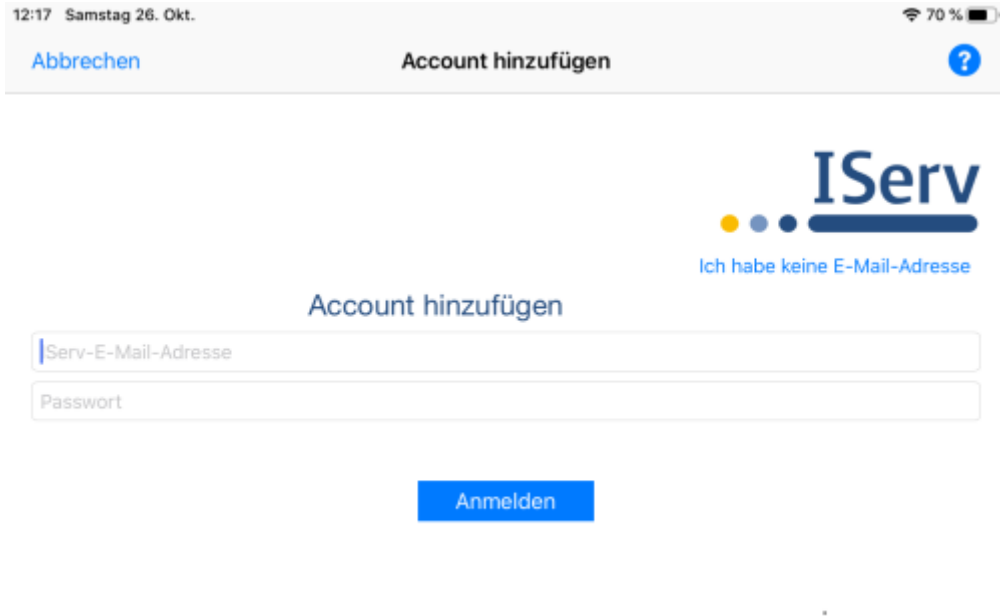

Die IServ-App einrichten

IServ lässt sich über einen Browser (Firefox, Edge, Safari, Chrome) komplett bedienen. Es gibt für Android (Google) und Applegeräte zusätzlich eine App, die manches vereinfacht. Diese App kann man aus IServ heraus per Link aufrufen (oben rechts).

Alternative kann man im GooglePlay- oder Appstore nach dem Schlagwort „IServ“ suchen.

Die App verlangt zwei Angaben:

1. Die IServ E-Mailadresse (z.B. fuerchtegott.hessler@medienzentrum-clp.eu)
2. Das IServ-Passwort