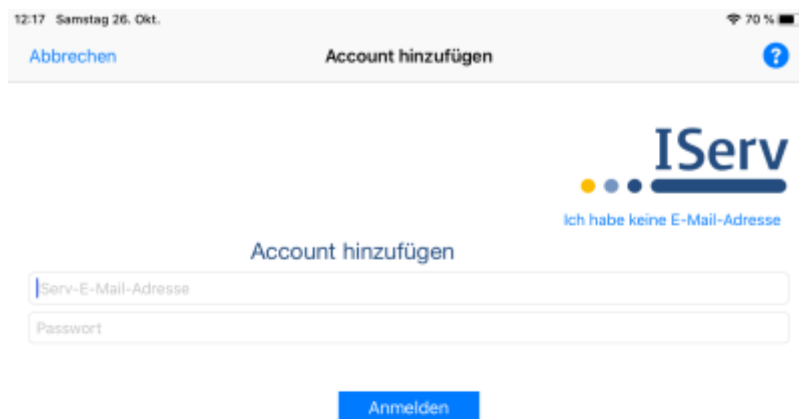

Die IServ-App einrichten

IServ lässt sich über einen Browser (Firefox, Edge, Safari, Chrome) komplett bedienen. Es gibt für Android (Google) und Appleggeräte zusätzlich eine App, die manches vereinfacht. Diese App kann man aus IServ heraus per Link aufrufen (oben rechts).

Alternative kann man im GooglePlay- oder Appstore nach dem Schlagwort „IServ“ suchen.

From:

<https://wiki.mzclp.de/> - **Fortbildungswiki des Medienzentrums Cloppenburg**

Permanent link:

<https://wiki.mzclp.de/doku.php?id=iserv:iservapp&rev=1572087473>