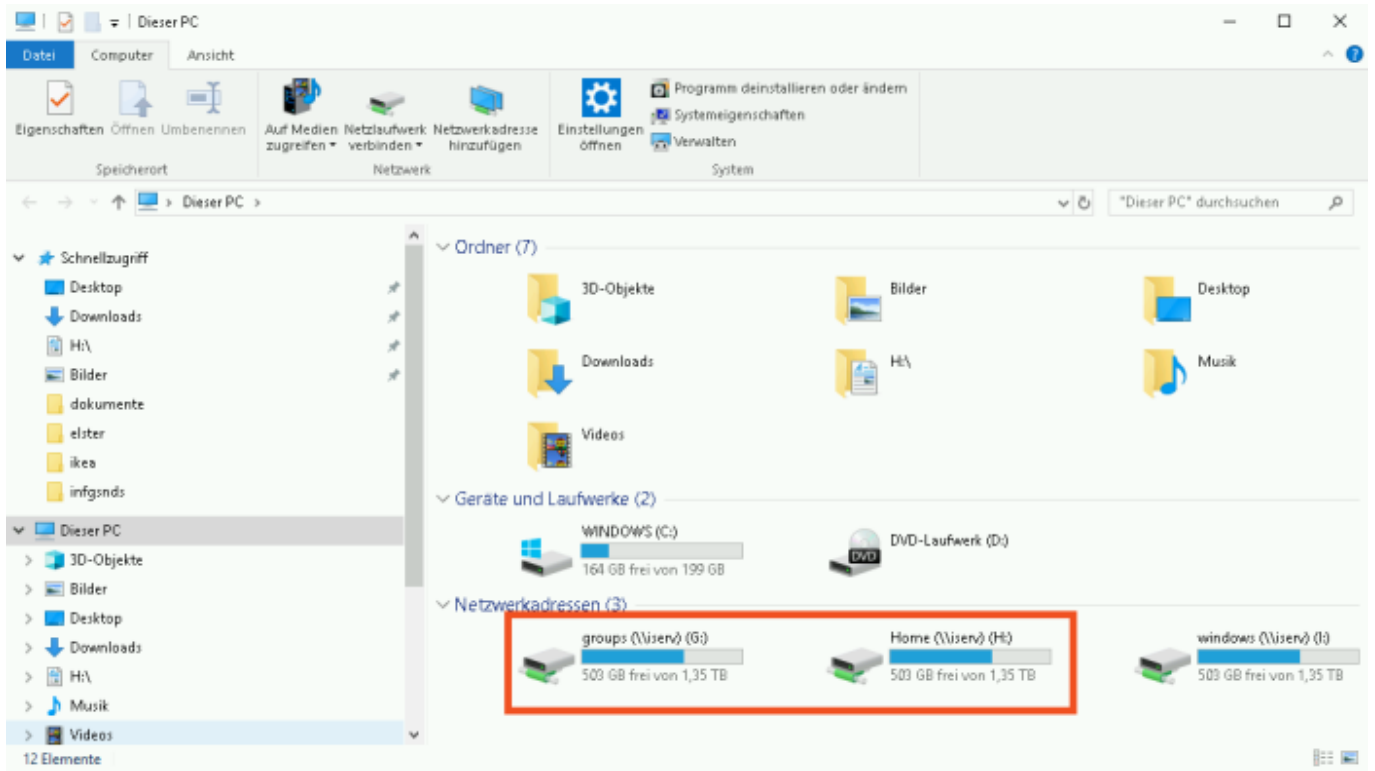

Bei einem Klick auf groups [\\:iserv) G:

From:
<https://wiki.mzclp.de/> - **Fortbildungswiki des Medienzentrums Cloppenburg**

Permanent link:
<https://wiki.mzclp.de/doku.php?id=iserv:dateikonzept&rev=1572184447>

Last update: **2019/10/27 14:54**