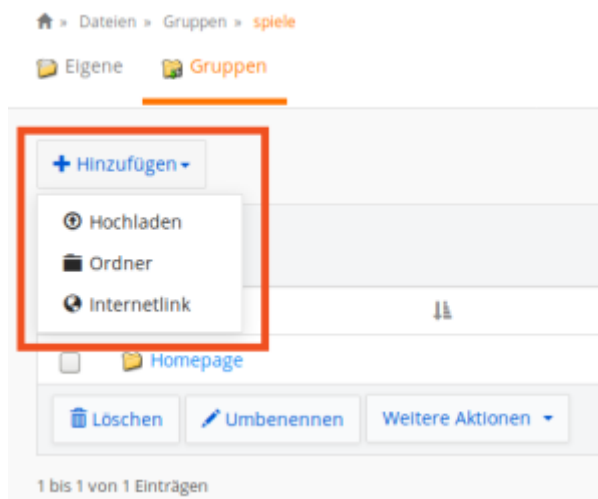

Dateien über die Weboberfläche verwalten

In der IServ-Oberfläche kommt man über das Dateien-Modul an die Daten. Die Oberfläche des IServ steht an jedem internetfähigen Gerät zur Verfügung:

IServ unterscheidet in der Weboberfläche zwischen eigenen und Gruppendateien. Hier wurden die Gruppendateien ausgewählt. Benutzer haben nur Zugriff auf die Gruppenordner von den Gruppen, in denen sie Mitglied sind.

Über Art der Gruppen und die Zuweisung von Nutzern zu ihnen entscheidet der Administrator. Über eine Schaltfläche können Sie Dateien von Ihrem PC zu Hause auf den I Serv hochladen. Dazu müssen Sie zunächst auf den gewünschten Gruppenordner - hier „Spiele“ - klicken.