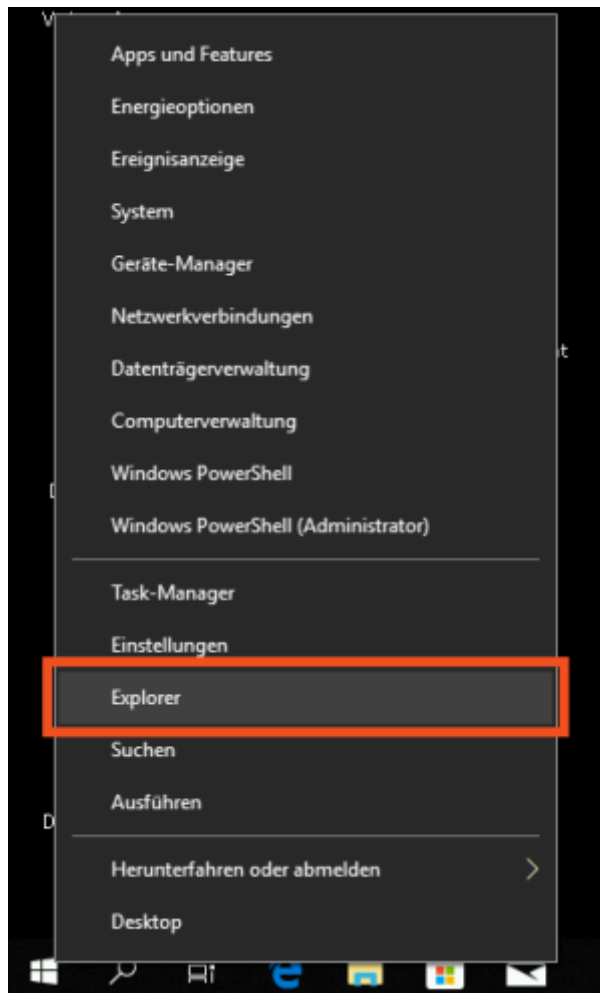

Folgendes sollte Ihnen auf einem IServ-PC angezeigt werden: