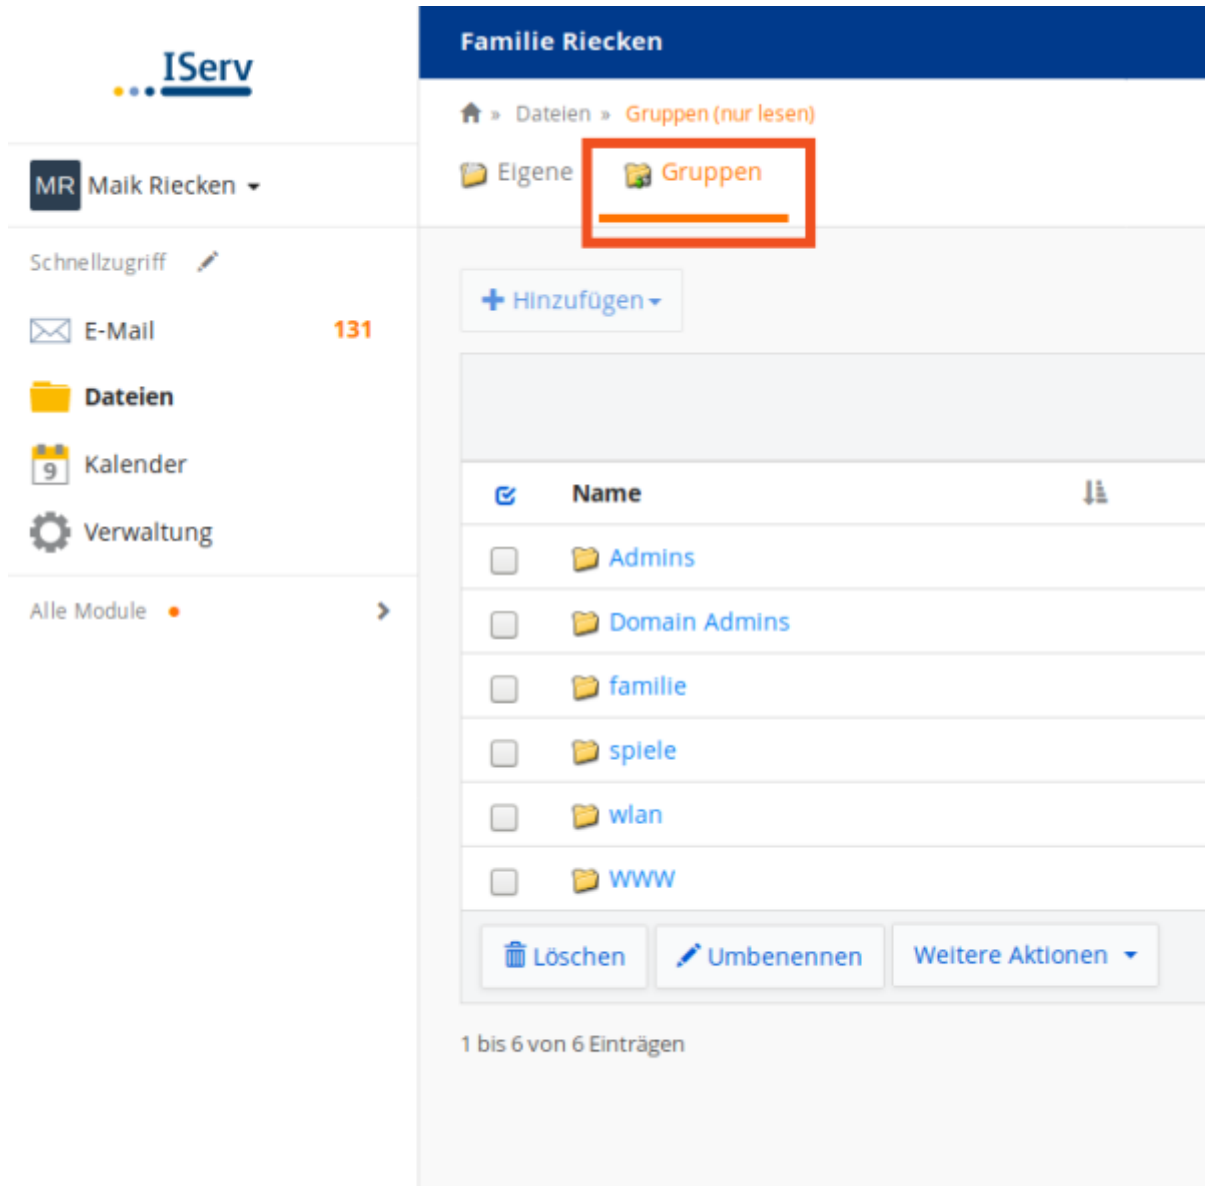

Dateien anlegen und wiederfinden

Ist ein Rechner in der Schule über IServ aufgesetzt, kommt man bequem von überall auf die dort erstellten Daten. Umgekehrt lassen sich auch Dateien vom häuslichen Rechner auf den IServ übertragen.

Zu beachten:

Um alle folgenden Schritte nachvollziehen zu können, müssen Sie an einem Rechner des Medienzentrums über IServ angemeldet sein! (also an einem der Boards).

Natürlich klappt das auch an einem Rechner Ihrer Schule, wenn er mit IServ aufgesetzt wurde.

Dateien über die Weboberfläche verwalten

In der IServ-Oberfläche kommt man über das Dateien-Modul an die Daten. Die Oberfläche des IServ steht an jedem internetfähigen Gerät zur Verfügung:

IServ unterscheidet in der Weboberfläche zwischen eigenen und Gruppendateien. Hier wurden die Gruppendateien ausgewählt. Benutzer haben nur Zugriff auf die Gruppenordner von den Gruppen, in denen sie Mitglied sind.