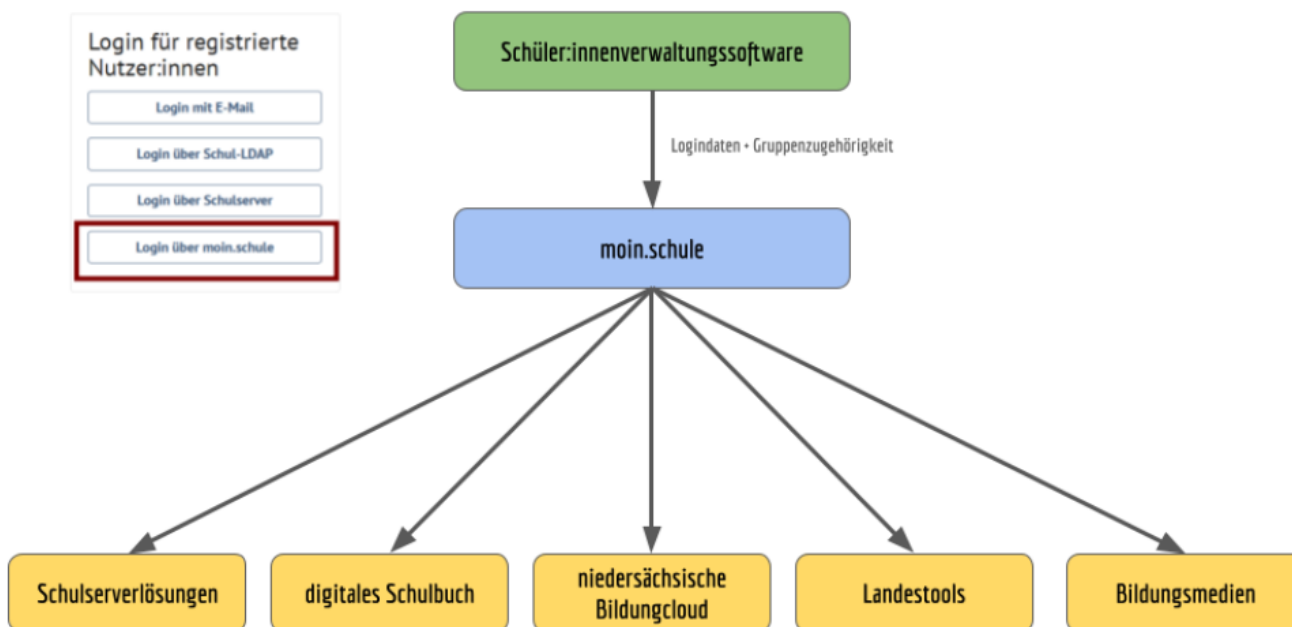

moin.schule

Was ist das eigentlich?

Sie alle haben an Ihren Schulen Lösungen in Betrieb, bei denen Schüler:innen, Eltern oder Lehrkräfte sich an einer Plattform oder innerhalb einer App anmelden müssen, z.B.

- AntonApp
- Westermann Diagnose
- Cornelsen Lernen
- IServ
- WebUntis
- Moodle
- u.v.m.

Oft fällt die Verwaltung der Zugänge in die Zuständigkeit einer einzelnen Person. Das ist viel Arbeit, wenn sehr viele Zugänge verwaltet werden müssen und natürlich vergessen viele Mitglieder der Schulgemeinschaft regelmäßig ihre Zugangsdaten. Insbesondere für Grund- und Förderschüler stellt das persönliche Passwortmanagement eine große Hürde dar.

Die Idee:

Es gibt nur noch ein Login und ein Passwort für alles! Benutzer müssen sich nur angewöhnen, auf die Schaltfläche „Anmelden mit moin.schule“ zu klicken und können dann jeden Dienst, der moin.schule unterstützt, mit den gleichen Zugangsdaten nutzen und darüberhinaus ihr Passwort setzen zurücksetzen oder ändern.