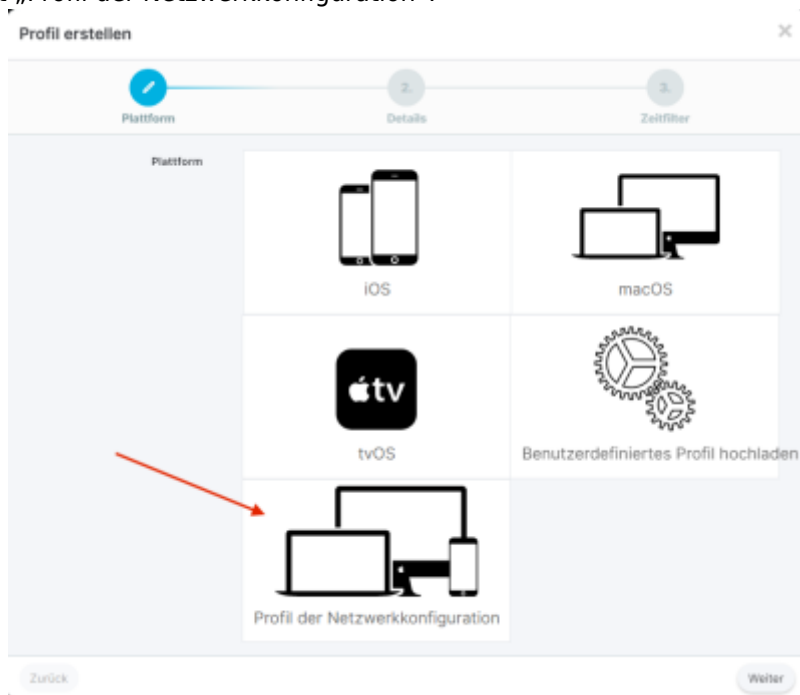

Die WLAN-Konfiguration des iPads auch nach dem Zurücksetzen erhalten

Was erreichen Sie durch diese Konfiguration?

Wenn Sie ein iPad zurücksetzen, mussten Sie bisher bei der Wiedereinrichtung das Gerät manuell ins WLAN bringen, es also in die Hand nehmen. Dieser Schritt lässt sich seit iOS bzw. iPadOS 17 automatisieren, was im Alltag im Fehlerfall eine große Arbeitserleichterung darstellt. Dazu muss sich das Gerät allerdings in Reichweite des vorkonfigurierten WLANs befinden, also etwa in der Schule.

Vorgehen

Erstellen Sie zunächst eine neues Profil unter „Profile ⇒ Übersicht“:

Wählen Sie als Profilart „Profil der Netzwerkkonfiguration“:

Vergeben Sie eine sinnvolle Bezeichnung und Beschreibung des Profils - denken Sie dabei an die Person, die für Sie irgendwann die Administration übernimmt:

Ein Zeitfilter ist möglich und würde die Zeiten beschränken, in der das Profil aktiviert ist:

Wählen Sie nun im linken Menu „WLAN“ als Payload aus:

Klicken Sie auf „Konfigurieren“:

Tragen Sie nun die Daten des WLANs ein. Setzen Sie unbedingt die erforderlichen Haken: