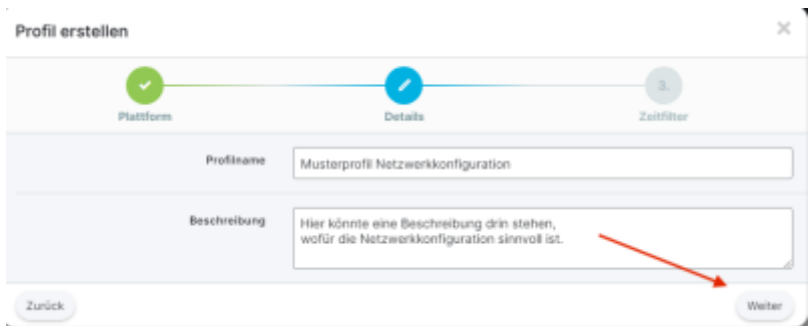

## Was erreichen Sie durch diese Konfiguration?

Wenn Sie ein iPad zurücksetzen, mussten Sie bisher bei der Wiedereinrichtung das Gerät manuell ins WLAN bringen, es also in die Hand nehmen. Dieser Schritt lässt sich seit iOS bzw. iPadOS 17 automatisieren, was im Alltag im Fehlerfall eine große Arbeitserleichterung darstellt. Dazu muss sich das Gerät allerdings in Reichweite des vorkonfigurierten WLANs befinden, also etwa in der Schule.

## Vorgehen

Erstellen Sie zunächst eine neues Profil unter „Profile ⇒ Übersicht“:

Wählen Sie als Profilart „Profil der Netzwerkkonfiguration“:

Vergeben Sie eine sinnvolle Bezeichnung und Beschreibung des Profils - denken Sie dabei an die Person, die für Sie irgendwann die Administration übernimmt:

Ein Zeitfilter ist möglich und würde die Zeiten beschränken, in der das Profil aktiviert ist:

Wählen Sie nun im linken Menu „WLAN“ als Payload aus:

Klicken Sie auf „Konfigurieren“:

Tragen Sie nun die Daten des WLANs ein. Setzen Sie unbedingt die erforderlichen Haken:

Weisen Sie jetzt die Geräte zu, die dieses WLAN fest zugewiesen haben sollen:

**Geräte** Janf School / Geräte

43 Geräte wurden seit mehr als 4 Tagen nicht eingecheckt. [Klicken Sie hier, um diese anzuzeigen.](#)