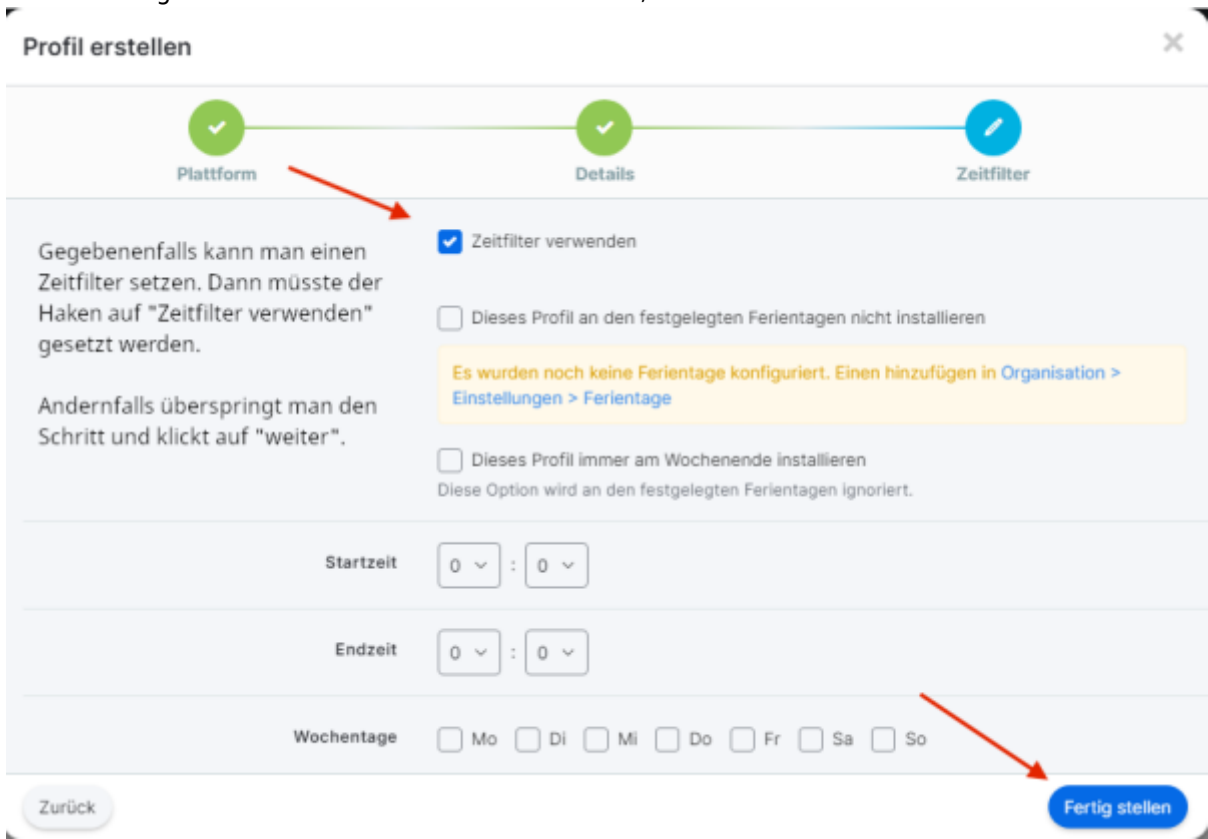

## Was erreichen Sie durch diese Konfiguration?

Wenn Sie ein iPad zurücksetzen, mussten Sie bisher bei der Wiedereinrichtung das Gerät manuell ins WLAN bringen, es also in die Hand nehmen. Dieser Schritt lässt sich seit iOS bzw. iPadOS 17 automatisieren, was im Alltag im Fehlerfall eine große Arbeitserleichterung darstellt. Dazu muss sich das Gerät allerdings in Reichweite des vorkonfigurierten WLANs befinden, also etwa in der Schule.

## Vorgehen

Erstellen Sie zunächst eine neues Profil unter „Profile ⇒ Übersicht“:

Wählen Sie als Profilart „Profil der Netzwerkkonfiguration“:

Vergeben Sie eine sinnvolle Bezeichnung und Beschreibung des Profils - denken Sie dabei an die Person, die für Sie irgendwann die Administration übernimmt:

Ein Zeitfilter ist möglich und würde die Zeiten beschränken, in der das Profil aktiviert ist:

Wählen Sie nun im linken Menu „WLAN“ als Payload aus:

Klicken Sie auf „Konfigurieren“:

Tragen Sie nun die Daten des WLANs ein. Setzen Sie unbedingt die erforderlichen Haken: