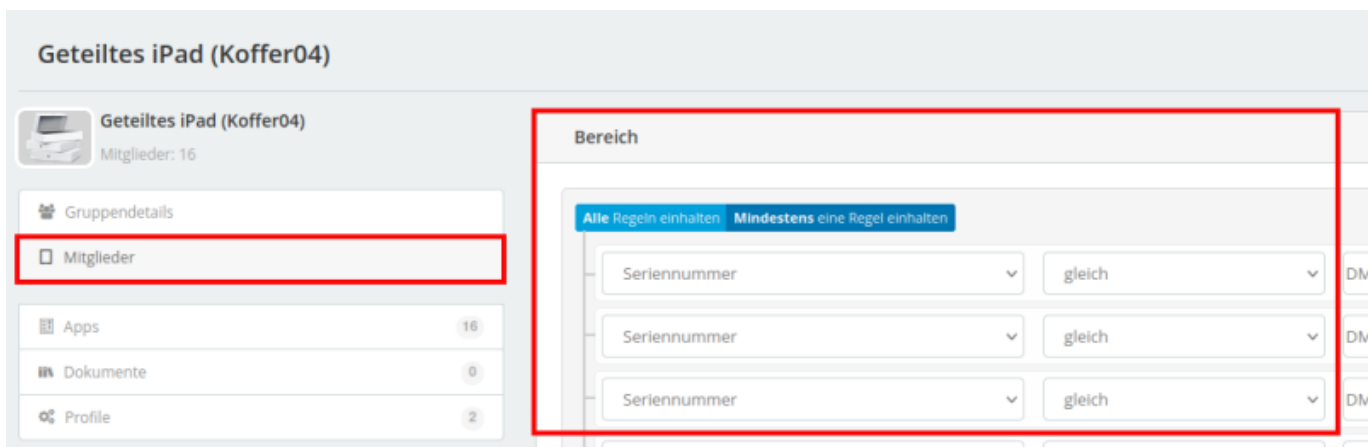

Gerätegruppe erstellen

Da geteilte iPads keine zugewiesenen Benutzer:innen haben, sind Benutzergruppen nicht möglich. Sie müssen die Geräte in Gerätegruppen organisieren. Das können Sie über die Seriennummer des Gerätes machen oder die Asset-Tag-Funktion nutzen.

Über die Seriennummer

Gehen Sie dazu in Jamf School auf „Geräte“ ⇒ „Gerätegruppen“ ⇒ „+ Gruppe hinzufügen“

Unter Mitglieder müssen Sie die Geräte nach den Seriennummern erfassen. Oben muss dabei die Einstellung auf „**Mindestens eine Regel einhalten**“ stehen (dunkelblau).