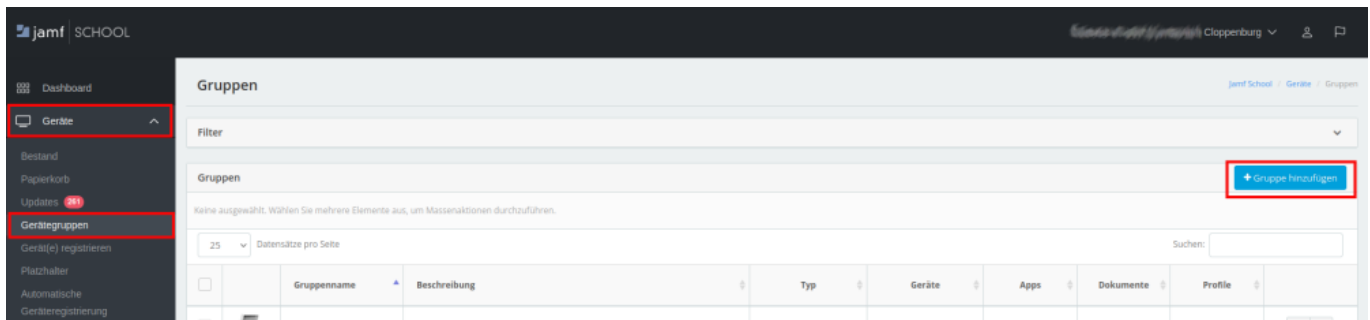

Gerätegruppe erstellen

Da geteilte iPads keine zugewiesenen Benutzer:innen haben, sind Benutzergruppen nicht möglich. Sie müssen die Geräte in Gerätegruppen organisieren. Das können Sie über die Seriennummer des Gerätes machen oder die Asset-Tag-Funktion nutzen.

Über die Seriennummer

Gehen Sie dazu in Jamf School auf „Geräte“ ⇒ „Gerätegruppen“ ⇒ „+ Gruppe hinzufügen“

Unter Mitglieder müssen Sie die Geräte nach den Seriennummern erfassen. Oben muss dabei die Einstellung auf „**Mindestens eine Regel einhalten**“ stehen (dunkelblau).