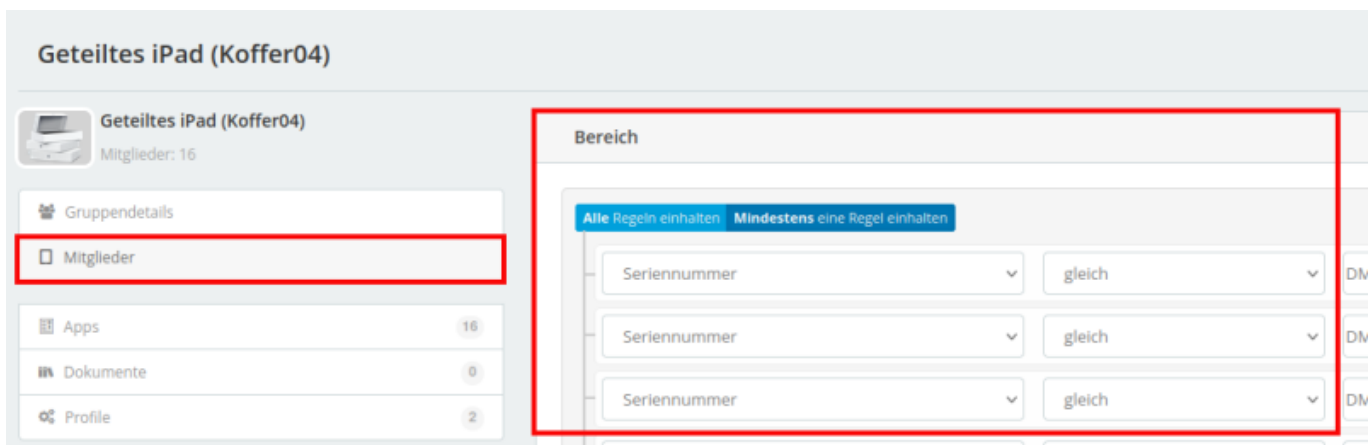

Gerätegruppe erstellen

Da geteilte iPads keine zugewiesenen Benutzer:innen haben, sind Benutzergruppen nicht möglich. Sie müssen die Geräte in Gerätegruppen organisieren. Das können Sie über die Seriennummer des Gerätes machen oder die Asset-Tag-Funktion nutzen.

Über die Seriennummer

Gehen Sie dazu in Jamf School auf „Geräte“ ⇒ „Gerätegruppen“ ⇒ „+ Gruppe hinzufügen“

Unter Mitglieder müssen Sie die Geräte nach den Seriennummern erfassen. Oben muss dabei die Einstellung auf „**Mindestens eine Regel einhalten**“ stehen (dunkelblau).