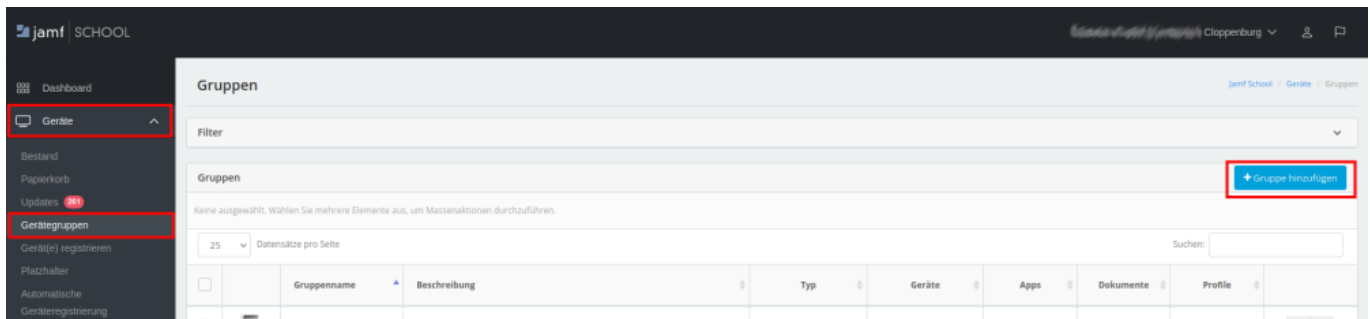

# Gerätegruppe erstellen

Da geteilte iPads keine zugewiesenen Benutzer:innen haben, sind Benutzergruppen nicht möglich. Sie müssen die Geräte in Gerätegruppen organisieren.

Gehen Sie dazu in Jamf School auf „Geräte“ ⇒ „Gerätegruppen“ ⇒ „+ Gruppe hinzufügen“

From: <https://wiki.mzclp.de/> - Fortbildungswiki des Medienzentrums Cloppenburg

Permanent link: <https://wiki.mzclp.de/doku.php?id=anleitung:jamfgast:geraetegruppe&rev=1646042338>

Last update: 2022/02/28 10:58