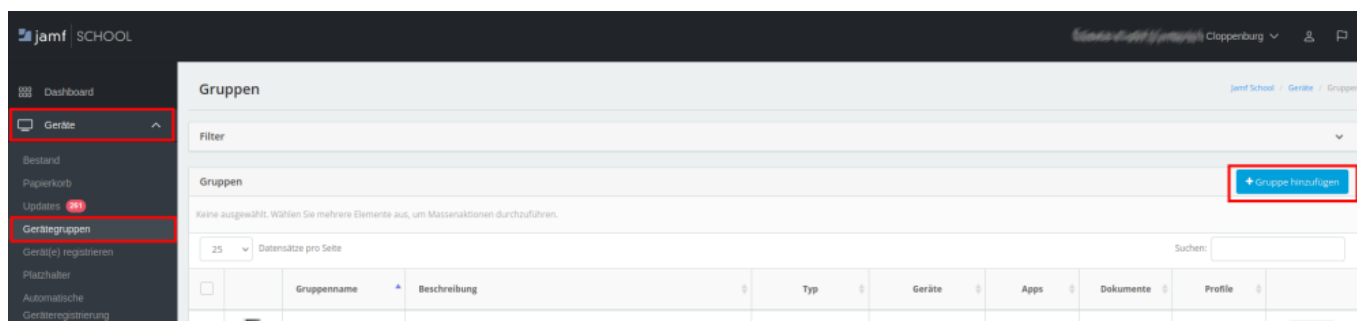

# Gerätegruppe erstellen

Da geteilte iPads keine zugewiesenen Benutzer:innen haben, sind Benutzergruppen nicht möglich. Sie müssen die Geräte in Gerätegruppen organisieren.

From:  
<https://wiki.mzclp.de/> - Fortbildungswiki des Medienzentrums Cloppenburg

Permanent link:  
<https://wiki.mzclp.de/doku.php?id=anleitung:jamfgast:geraetegruppe&rev=1646042279>

Last update: 2022/02/28 10:57