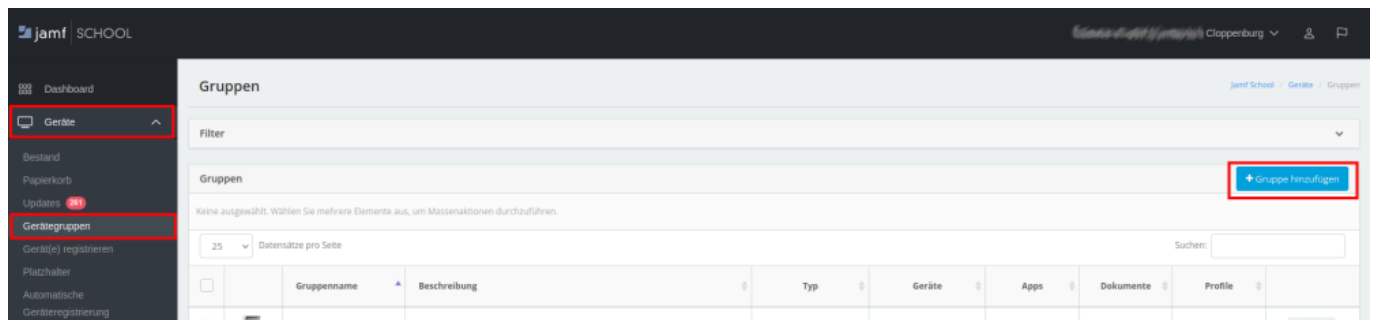

# Gerätegruppe erstellen

Da geteilte iPads keine zugewiesenen Benutzer:innen haben, sind Benutzergruppen nicht möglich. Sie müssen die Geräte in Gerätegruppen organisieren.

From:  
<https://wiki.mzclp.de/> - Fortbildungswiki des Medienzentrums Cloppenburg

Permanent link:  
<https://wiki.mzclp.de/doku.php?id=anleitung:jamfgast:geraetegruppe&rev=1646042279>

Last update: 2022/02/28 10:57