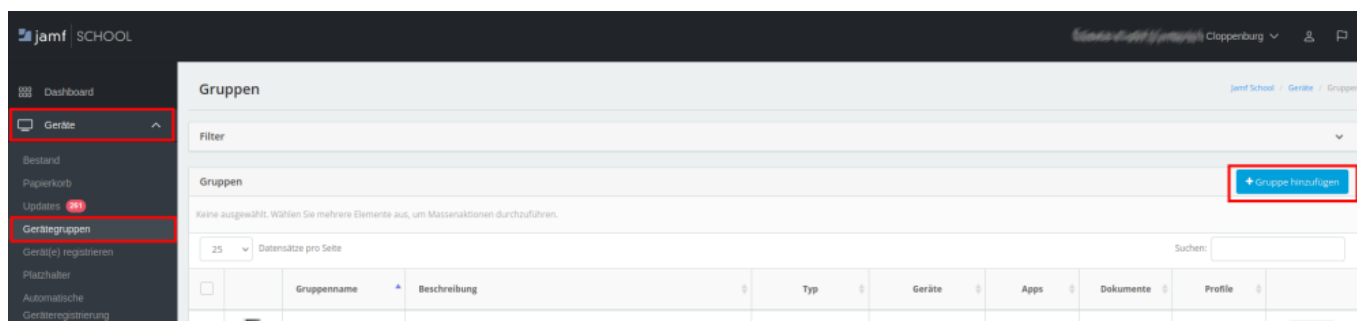

Gerätegruppe erstellen

Da geteilte iPads keine zugewiesenen Benutzer:innen haben, sind Benutzergruppen nicht möglich. Sie müssen die Geräte in Gerätegruppen organisieren.

From:
<https://wiki.mzclp.de/> - Fortbildungswiki des Medienzentrums Cloppenburg

Permanent link:
<https://wiki.mzclp.de/doku.php?id=anleitung:jamfgast:geraetegruppe&rev=1646042279>

Last update: 2022/02/28 10:57