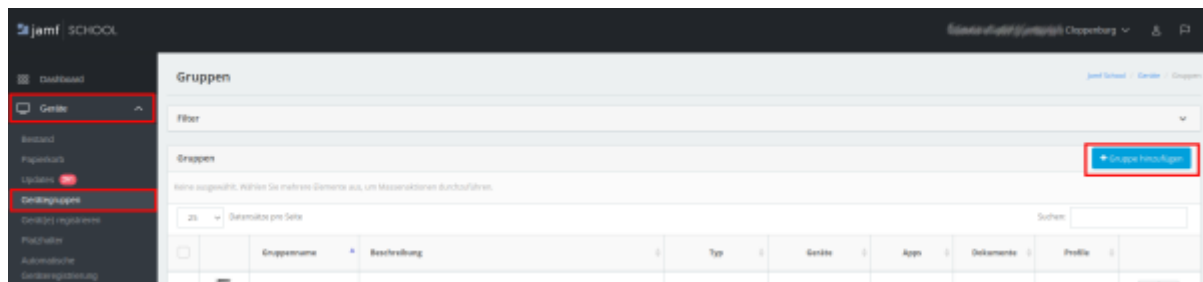

Gerätegruppe erstellen

Da geteilte iPads keine zugewiesenen Benutzer:innen haben, sind Benutzergruppen nicht möglich. Sie müssen die Geräte in Gerätegruppen organisieren.

From:

<https://wiki.mzclp.de/> - Fortbildungswiki des Medienzentrums Cloppenburg

Permanent link:

<https://wiki.mzclp.de/doku.php?id=anleitung:jamfgast:geraetegruppe&rev=1646042272>

Last update: **2022/02/28 10:57**