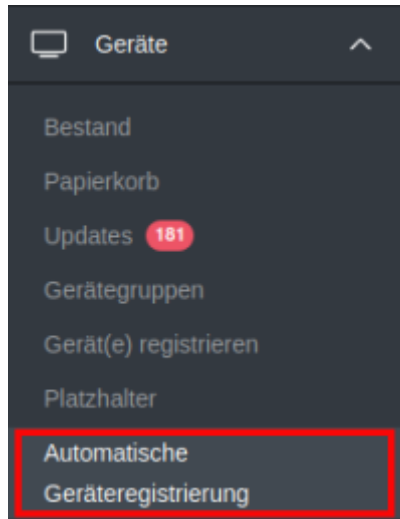

# Der Gerätegruppe das Gastprofil zuweisen

Bevor das Geräte einmal komplett zurückgesetzt wird, müssen Sie:

1. Das Gerät auf die aktuelle iOS-Version aktualisieren
2. Das gerade erstellte DEP-Profil allen Geräten der eben erstellten Gerätegruppe zuweisen

Wählen Sie **Geräte** ⇒ **automatische Geräteregistrierung**:

Filtern Sie nun nach der eben erstellten Gerätegruppe und wählen Sie die Geräte durch setzen des Hakens links aus:

Automatische Geräteregistrierung Janif School / Geräte / Automatische Geräteregistrierung