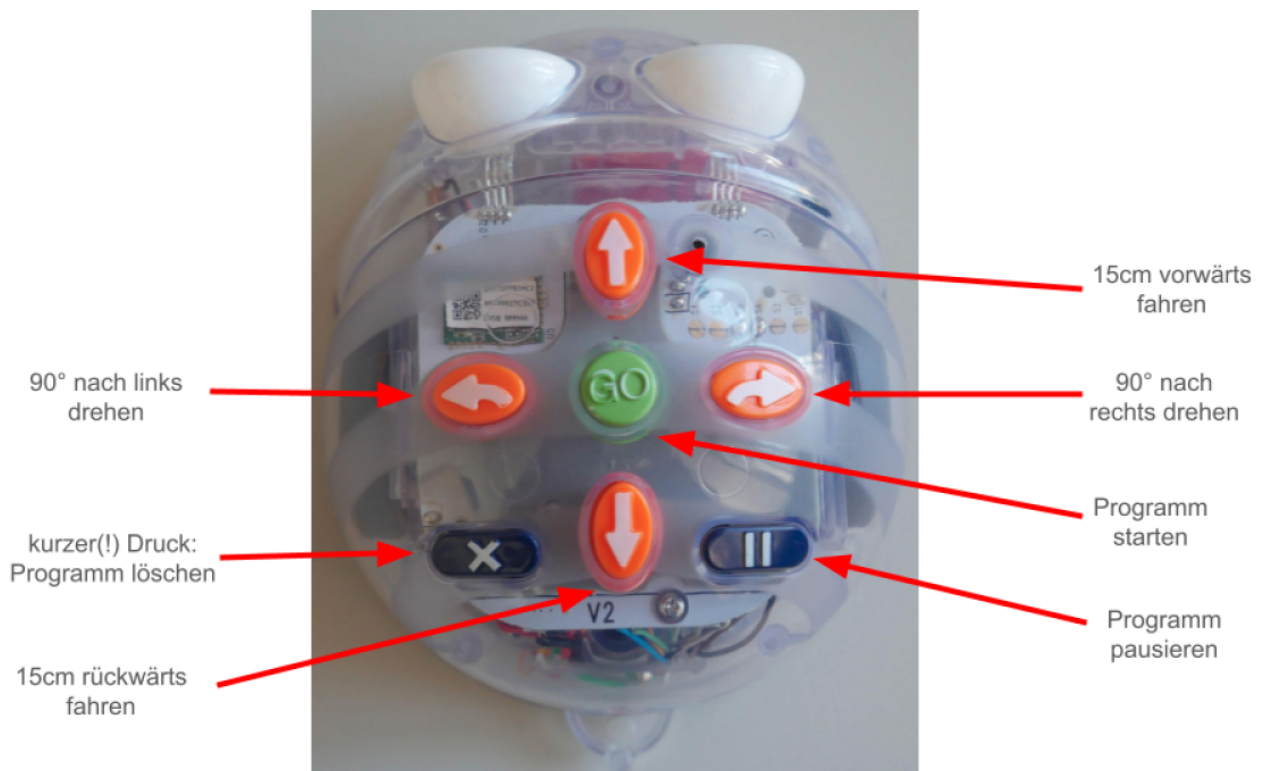

Der Bluebot

Der Bluebot ist ein robuster didaktischer Roboter für den Elementar- und Primarbereich. Zusammen mit didaktischen Material kann er in unterschiedlichen Lernszenarien eingesetzt werden:

- Einstieg in die Programmierung
- Leseförderung
- Orientierung im Raum

From: <https://wiki.mzclp.de/> - Fortbildungswiki des Medienzentrums Cloppenburg

Permanent link: <https://wiki.mzclp.de/doku.php?id=anleitung:bluebot&rev=1777540748>

Last update: 2026/04/30 09:19