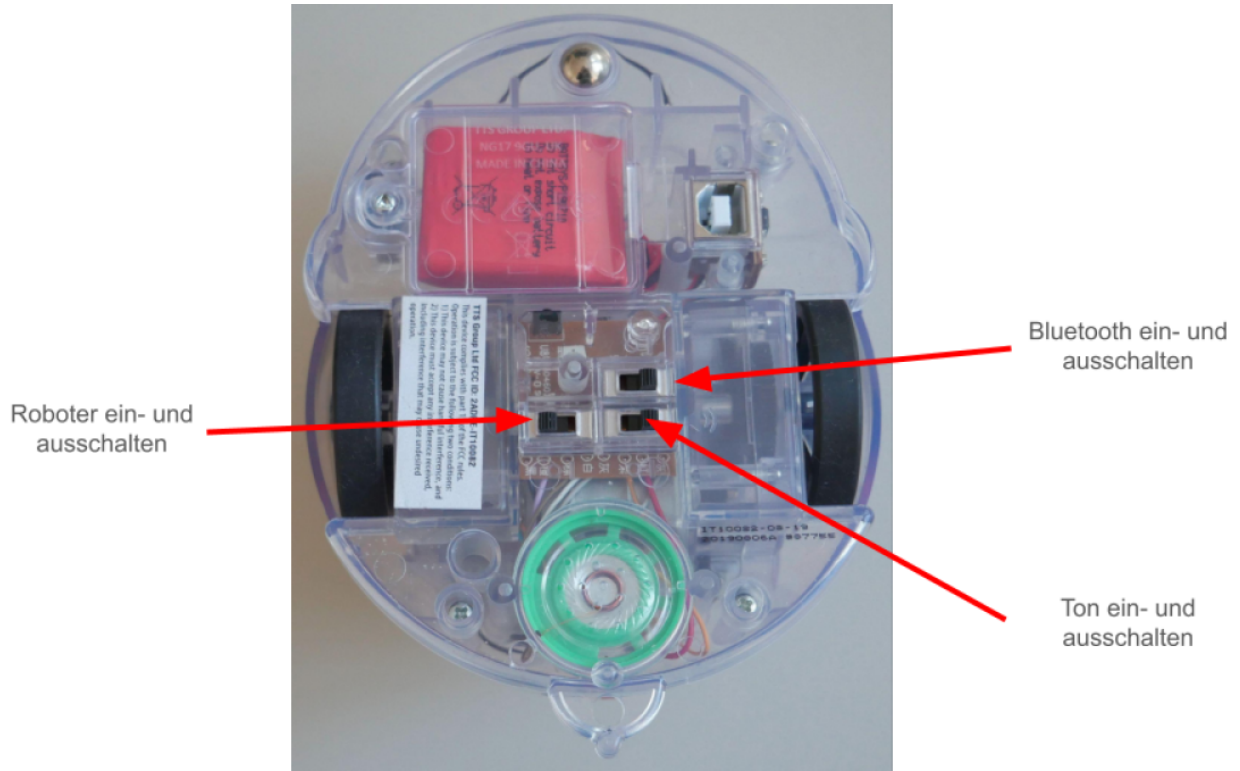

Der Bluebot

Der Bluebot ist ein robuster didaktischer Roboter für den Elementar- und Primarbereich. Zusammen mit didaktischen Material kann er in unterschiedlichen Lernszenarien eingesetzt werden:

- Einstieg in die Programmierung
- Leseförderung
- Orientierung im Raum

From: <https://wiki.mzclp.de/> - Fortbildungswiki des Medienzentrums Cloppenburg

Permanent link: <https://wiki.mzclp.de/doku.php?id=anleitung:bluebot&rev=1777540748>

Last update: 2026/04/30 09:19