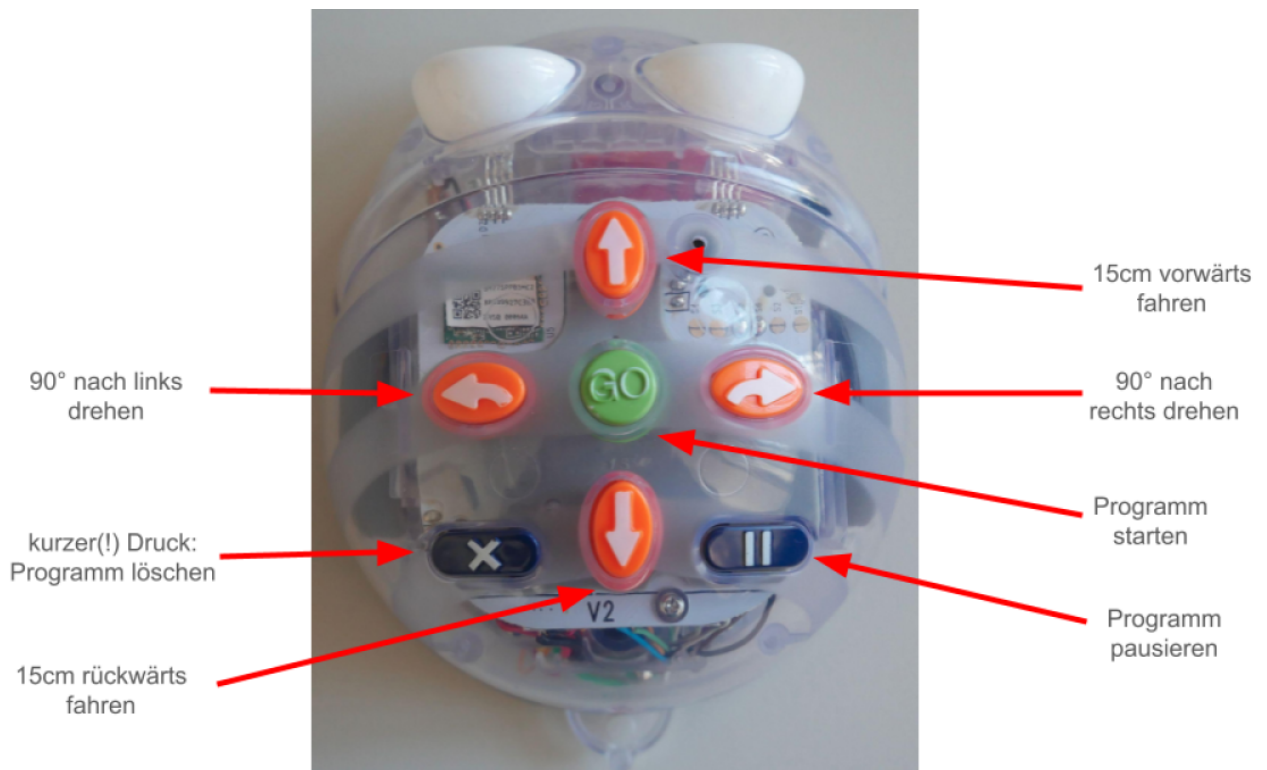

Der Bluebot

Der Bluebot ist ein robuster didaktischer Roboter für den Elementar- und Primarbereich. Zusammen mit didaktischen Material kann er in unterschiedlichen Lernszenarien eingesetzt werden:

- Einstieg in die Programmierung
- Leseförderung
- Orientierung im Raum

From:

<https://wiki.mzclp.de/> - Fortbildungswiki des Medienzentrums Cloppenburg

Permanent link:

<https://wiki.mzclp.de/doku.php?id=anleitung:bluebot&rev=1777540731>

Last update: 2026/04/30 09:18