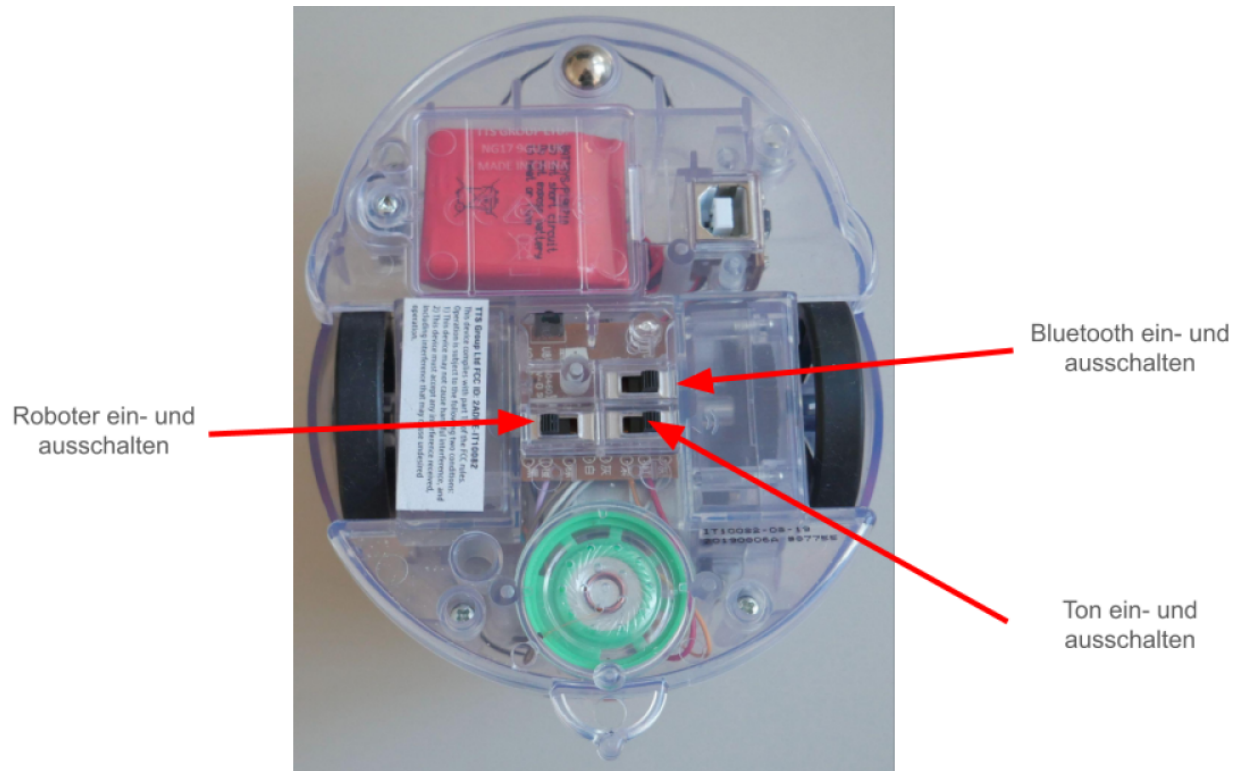

Der Bluebot

Der Bluebot ist ein robuster didaktischer Roboter für den Elementar- und Primarbereich. Zusammen mit didaktischen Material kann er in unterschiedlichen Lernszenarien eingesetzt werden:

- Einstieg in die Programmierung
- Leseförderung
- Orientierung im Raum

From:

<https://wiki.mzclp.de/> - Fortbildungswiki des Medienzentrums Cloppenburg

Permanent link:

<https://wiki.mzclp.de/doku.php?id=anleitung:bluebot&rev=1777540731>

Last update: 2026/04/30 09:18