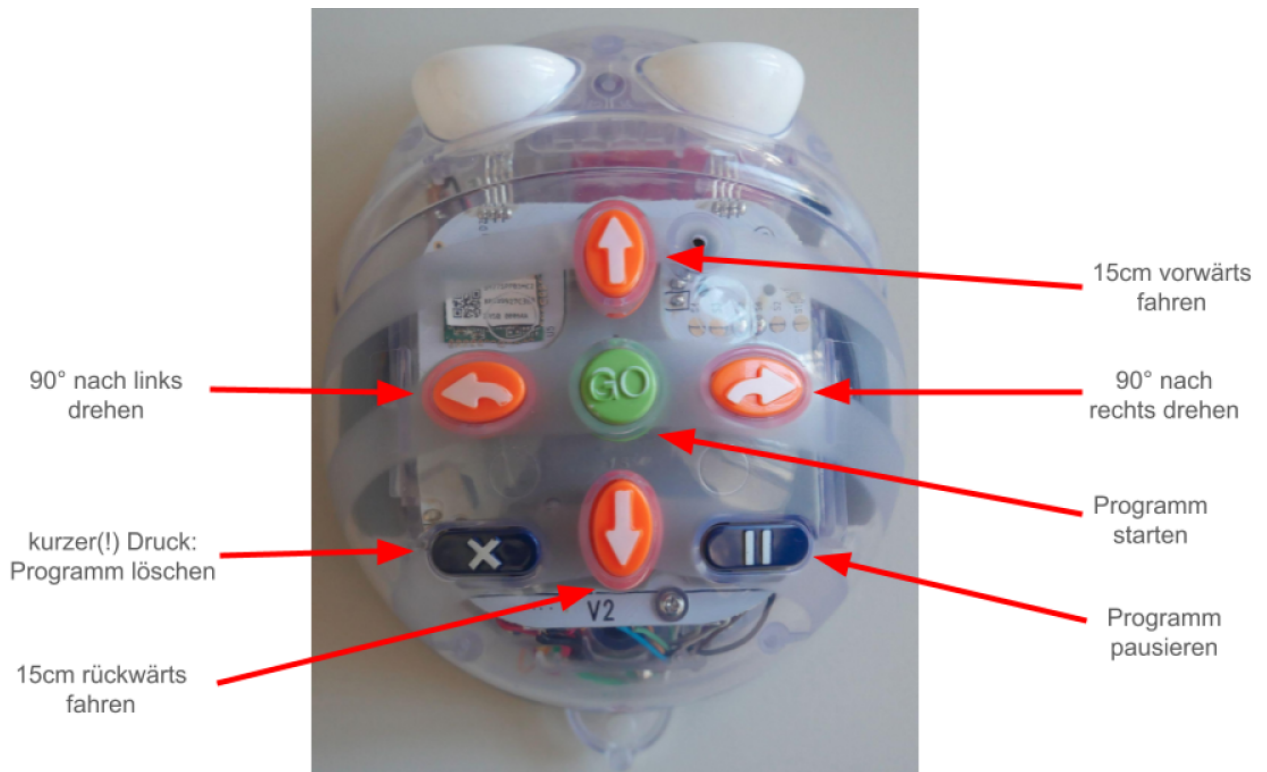

# Der Bluebot

Der Blue

From:

<https://wiki.mzclp.de/> - Fortbildungswiki des Medienzentrums Cloppenburg

Permanent link:

<https://wiki.mzclp.de/doku.php?id=anleitung:bluebot&rev=1777540626>

Last update: 2026/04/30 09:17