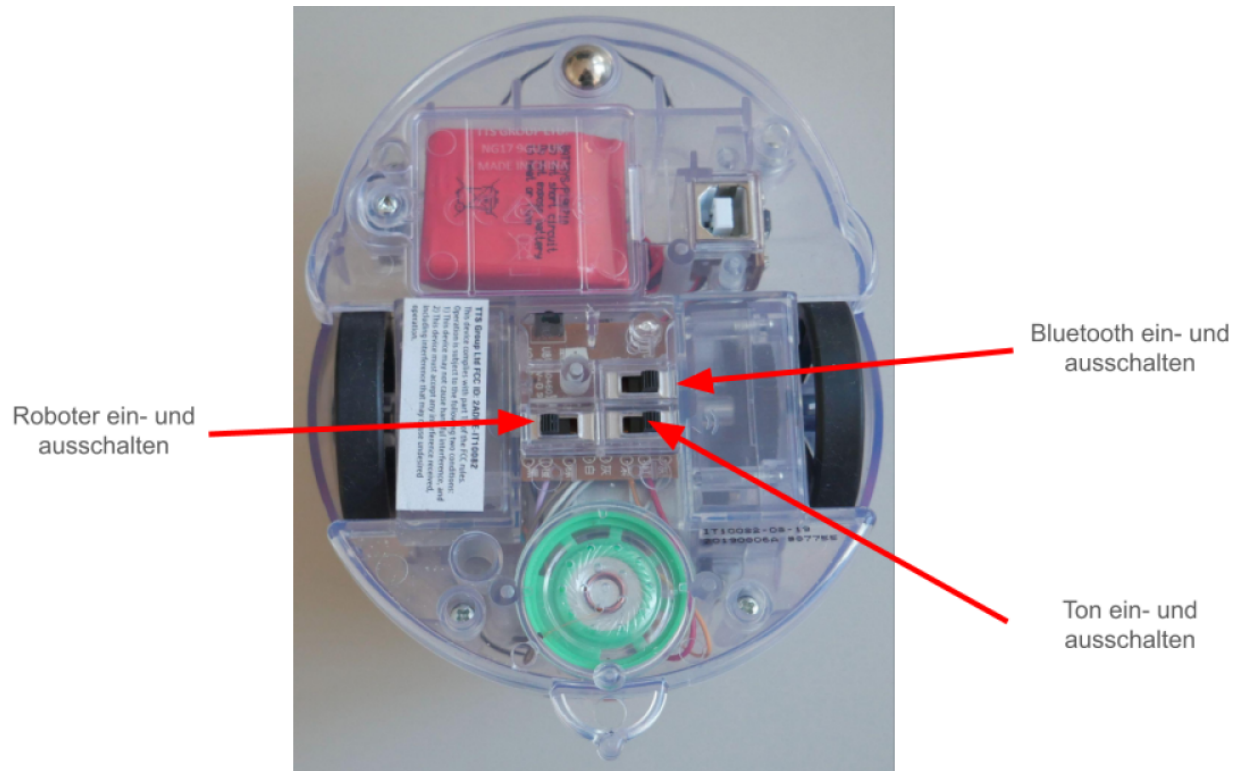

# Der Bluebot

Der Blue

From:

<https://wiki.mzclp.de/> - Fortbildungswiki des Medienzentrums Cloppenburg

Permanent link:

<https://wiki.mzclp.de/doku.php?id=anleitung:bluebot&rev=1777540626>

Last update: 2026/04/30 09:17