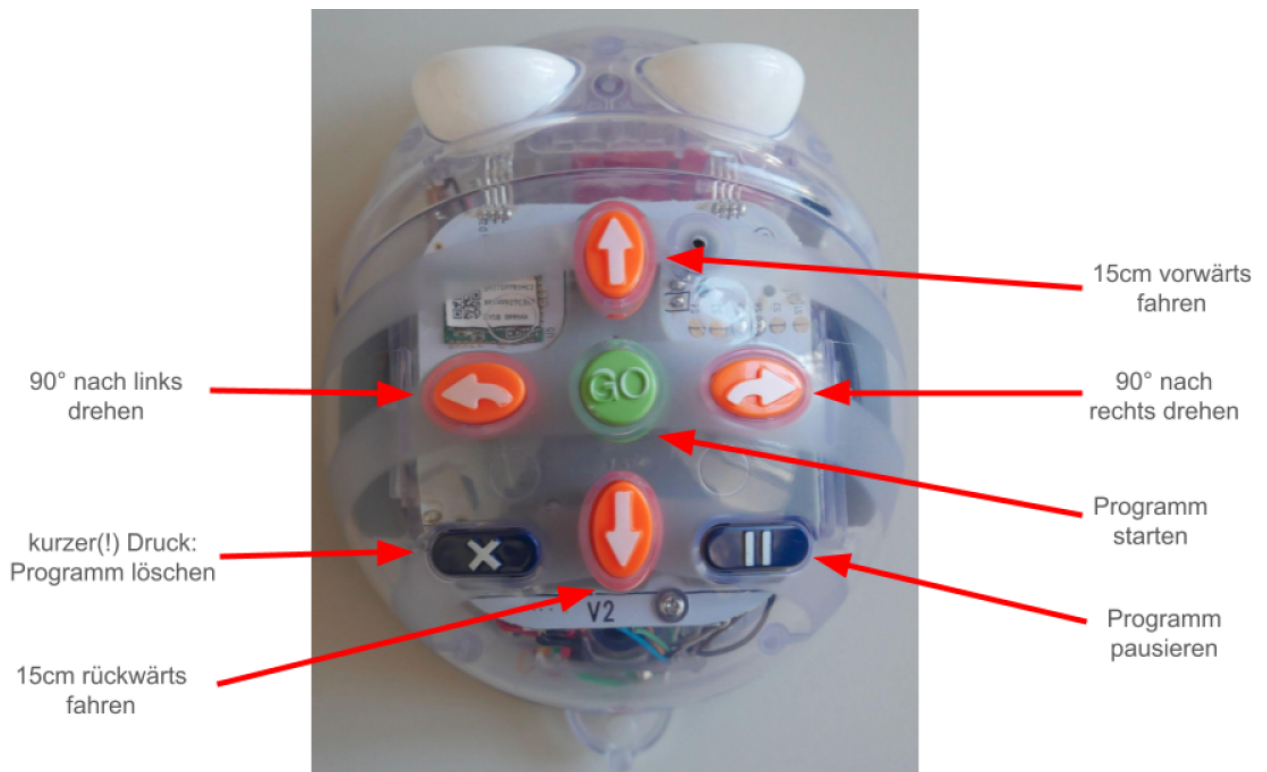

Der Bluebot

Der Blue

From:
<https://wiki.mzclp.de/> - Fortbildungswiki des Medienzentrums Cloppenburg

Permanent link:
<https://wiki.mzclp.de/doku.php?id=anleitung:bluebot&rev=1777540615>

Last update: 2026/04/30 09:16