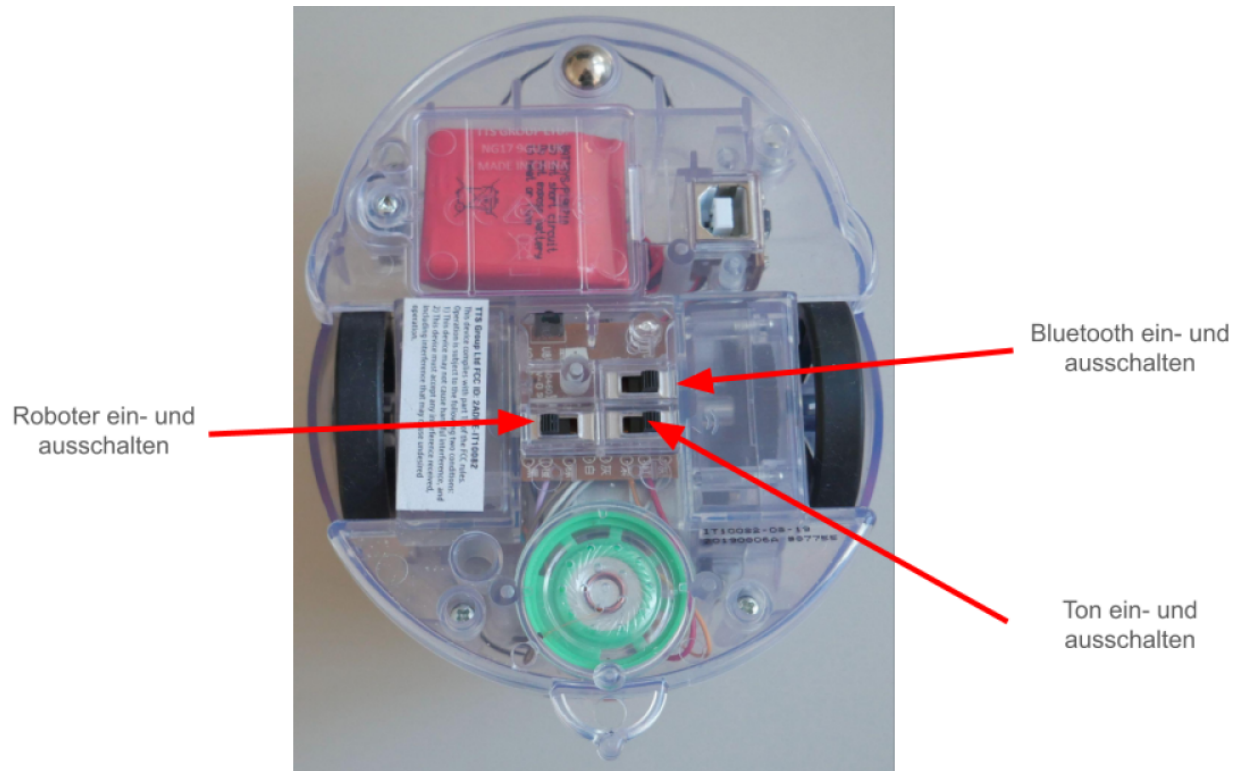

Der Bluebot

Der Blue

From:
<https://wiki.mzclp.de/> - Fortbildungswiki des Medienzentrums Cloppenburg

Permanent link:
<https://wiki.mzclp.de/doku.php?id=anleitung:bluebot&rev=1777540615>

Last update: 2026/04/30 09:16