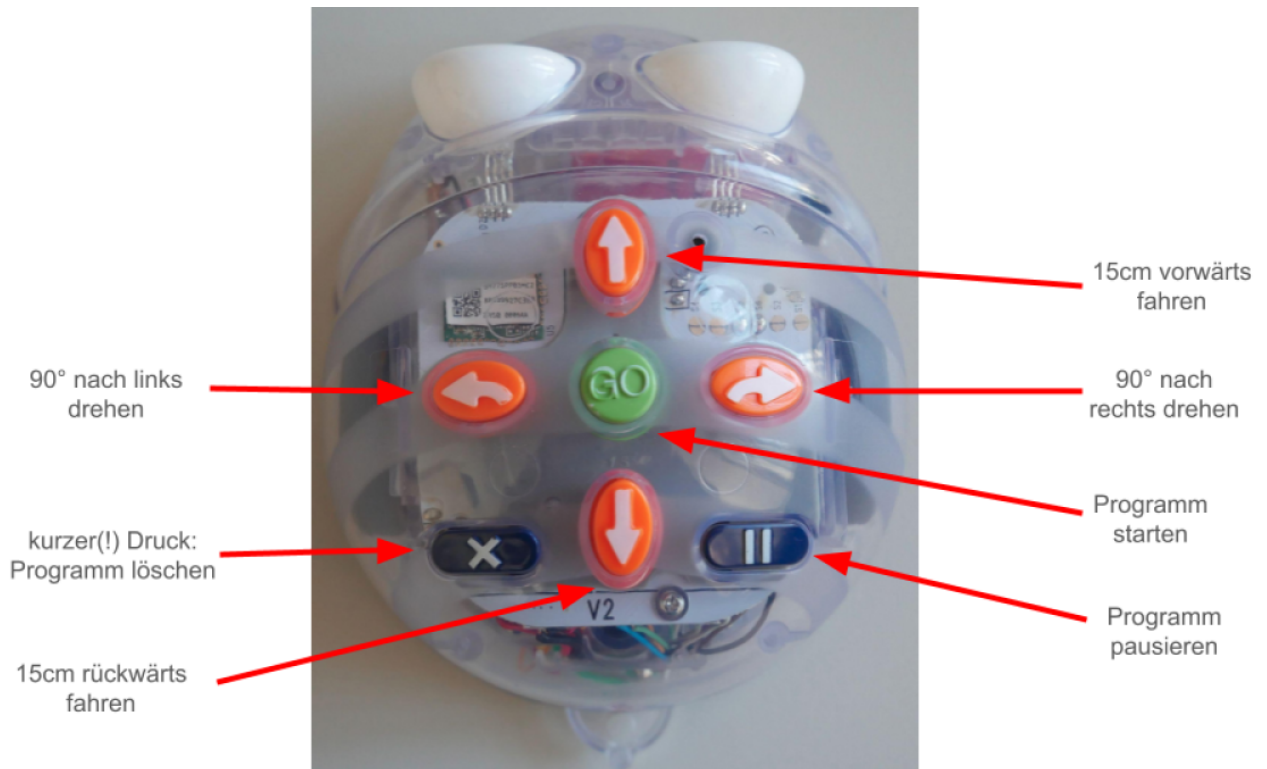

# Der Bluebot

Der Blue

From:

<https://wiki.mzclp.de/> - **Fortbildungswiki des Medienzentrums Cloppenburg**

Permanent link:

<https://wiki.mzclp.de/doku.php?id=anleitung:bluebot&rev=1777540604>

Last update: **2026/04/30 09:16**