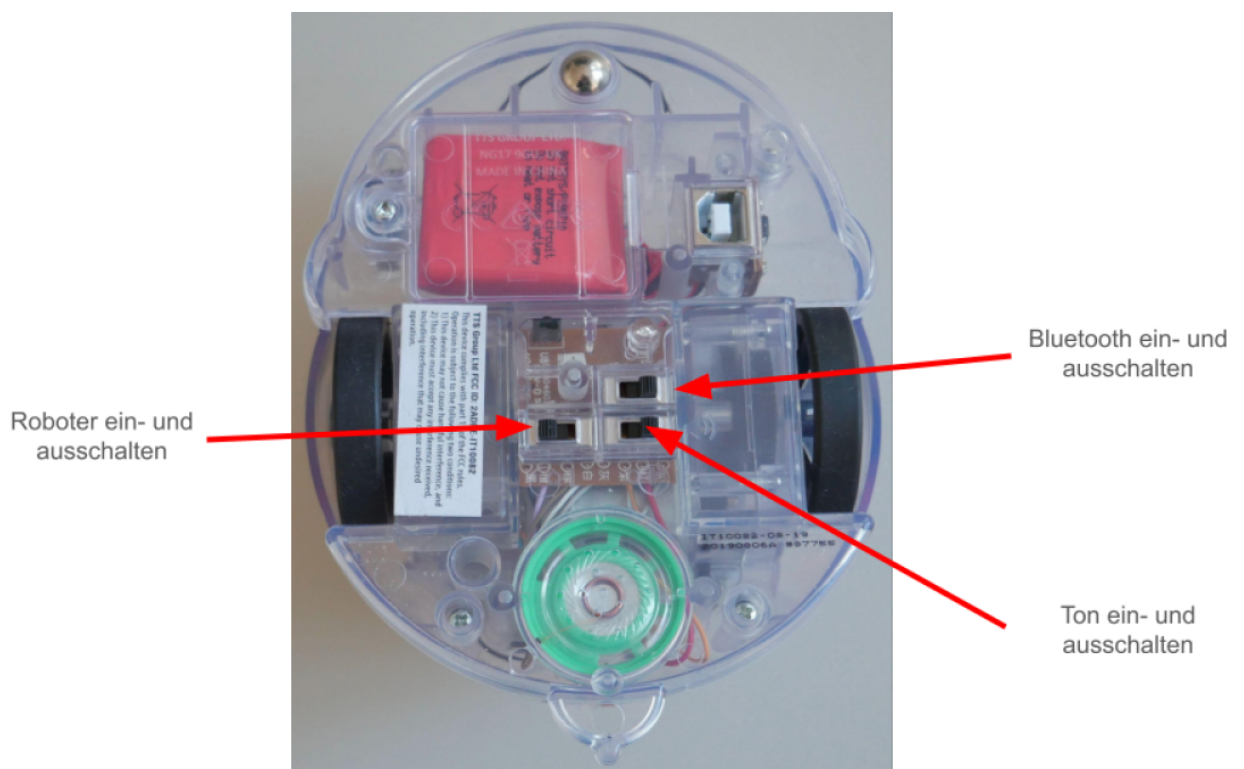

# Der Bluebot

Der Blue

From:

<https://wiki.mzclp.de/> - **Fortbildungswiki des Medienzentrums Cloppenburg**

Permanent link:

<https://wiki.mzclp.de/doku.php?id=anleitung:bluebot&rev=1777540604>

Last update: **2026/04/30 09:16**