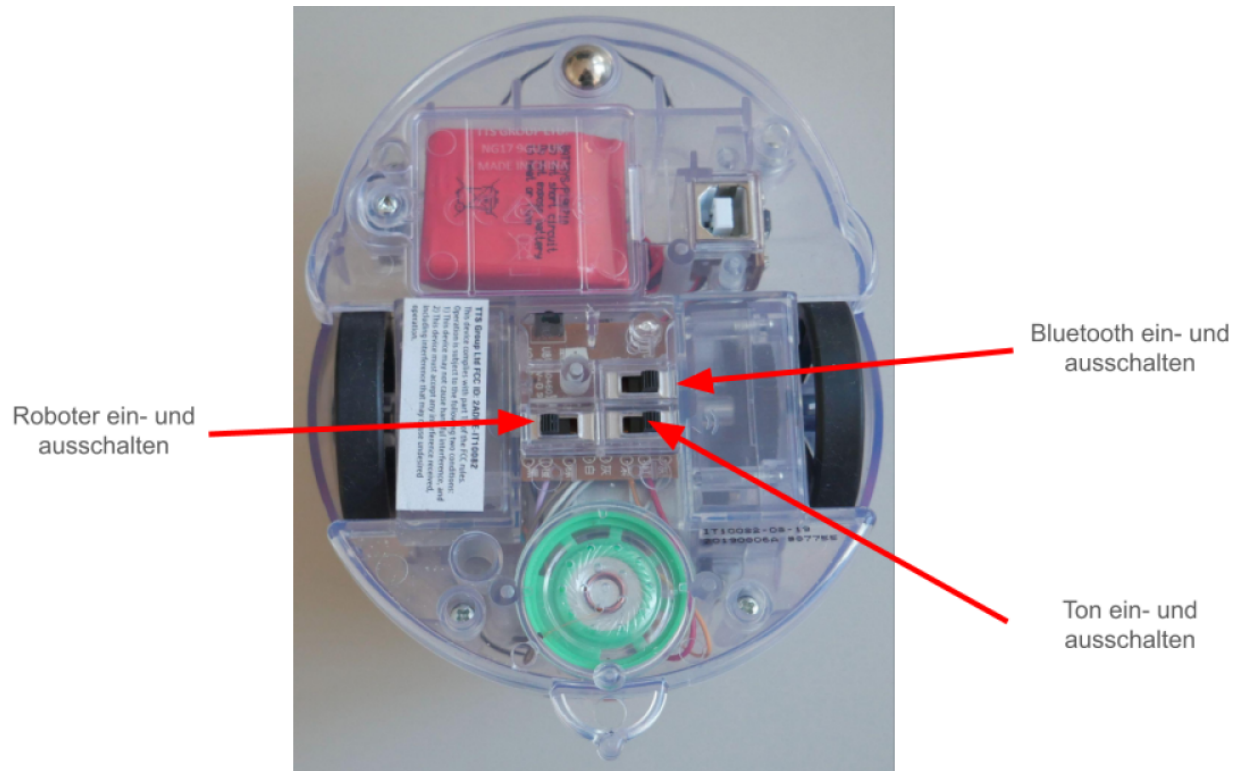

Der Bluebot

Der Blue

From:

<https://wiki.mzclp.de/> - Fortbildungswiki des Medienzentrums Cloppenburg

Permanent link:

<https://wiki.mzclp.de/doku.php?id=anleitung:bluebot&rev=1777540590>

Last update: 2026/04/30 09:16