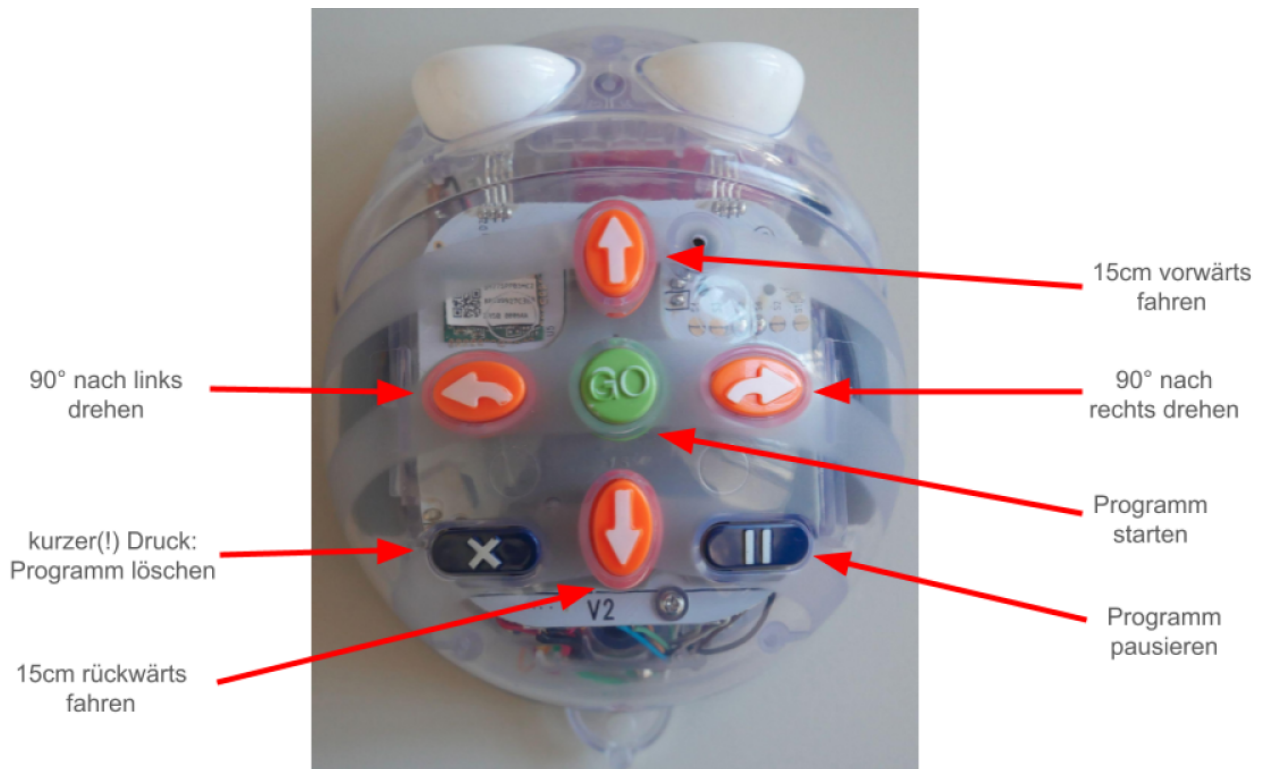

Der Bluebot

Der Blue

From:

<https://wiki.mzclp.de/> - Fortbildungswiki des Medienzentrums Cloppenburg

Permanent link:

<https://wiki.mzclp.de/doku.php?id=anleitung:bluebot&rev=1777540590>

Last update: 2026/04/30 09:16