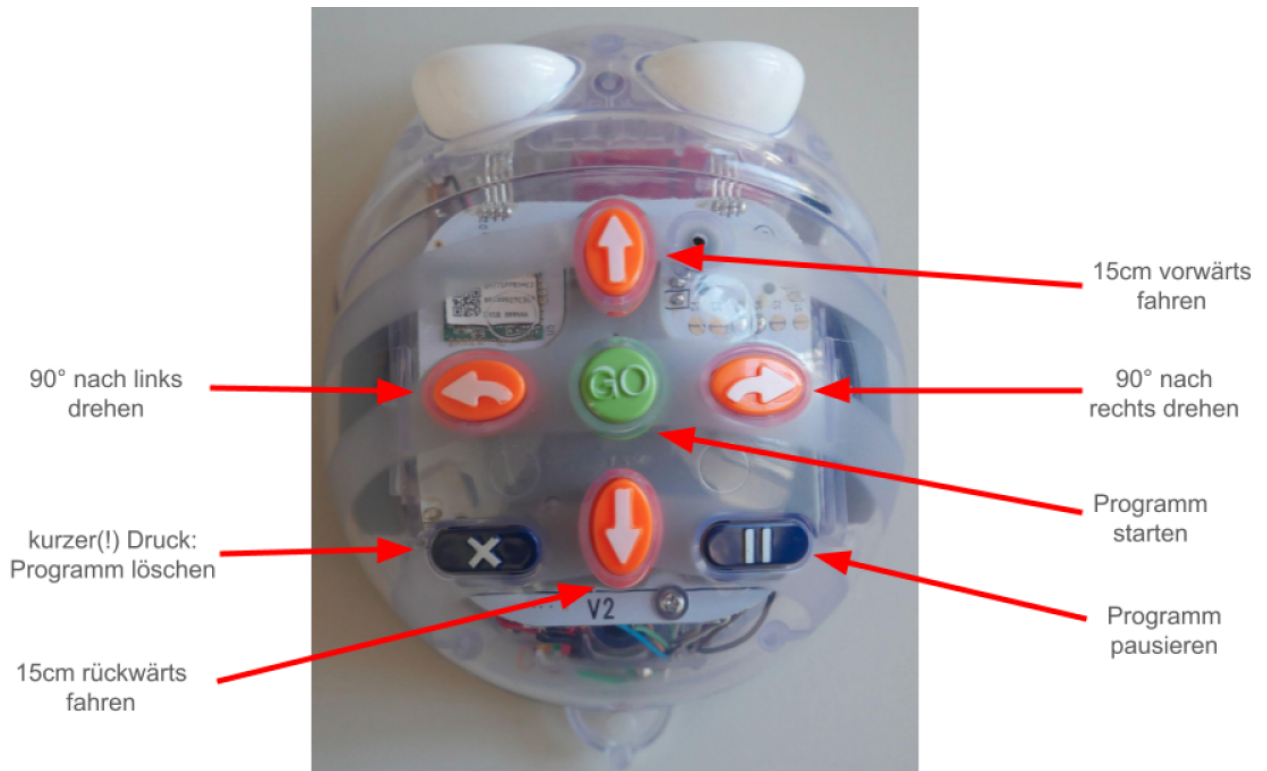

Der Bluebot

From:

<https://wiki.mzclp.de/> - **Fortbildungswiki des Medienzentrums Cloppenburg**

Permanent link:

<https://wiki.mzclp.de/doku.php?id=anleitung:bluebot&rev=1777540545>

Last update: **2026/04/30 09:15**