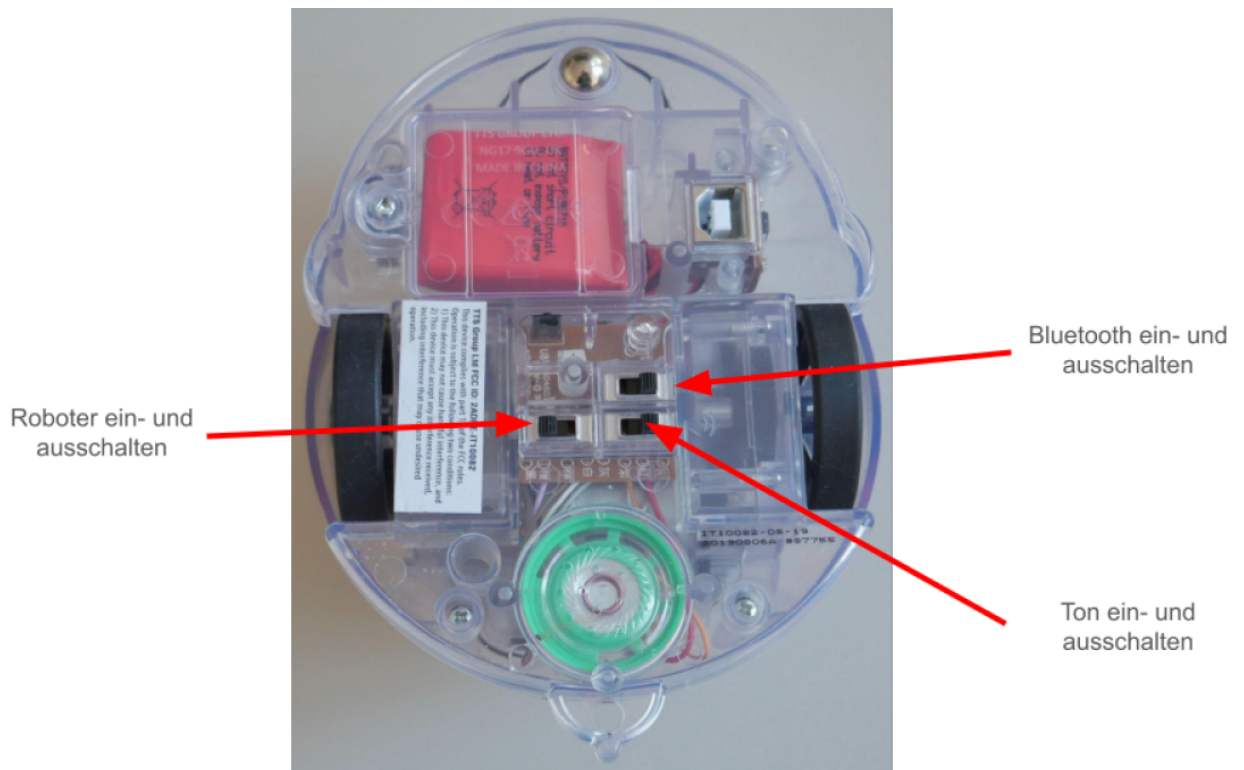

Der Bluebot

From:

<https://wiki.mzclp.de/> - **Fortbildungswiki des Medienzentrums Cloppenburg**

Permanent link:

<https://wiki.mzclp.de/doku.php?id=anleitung:bluebot&rev=1777540545>

Last update: **2026/04/30 09:15**