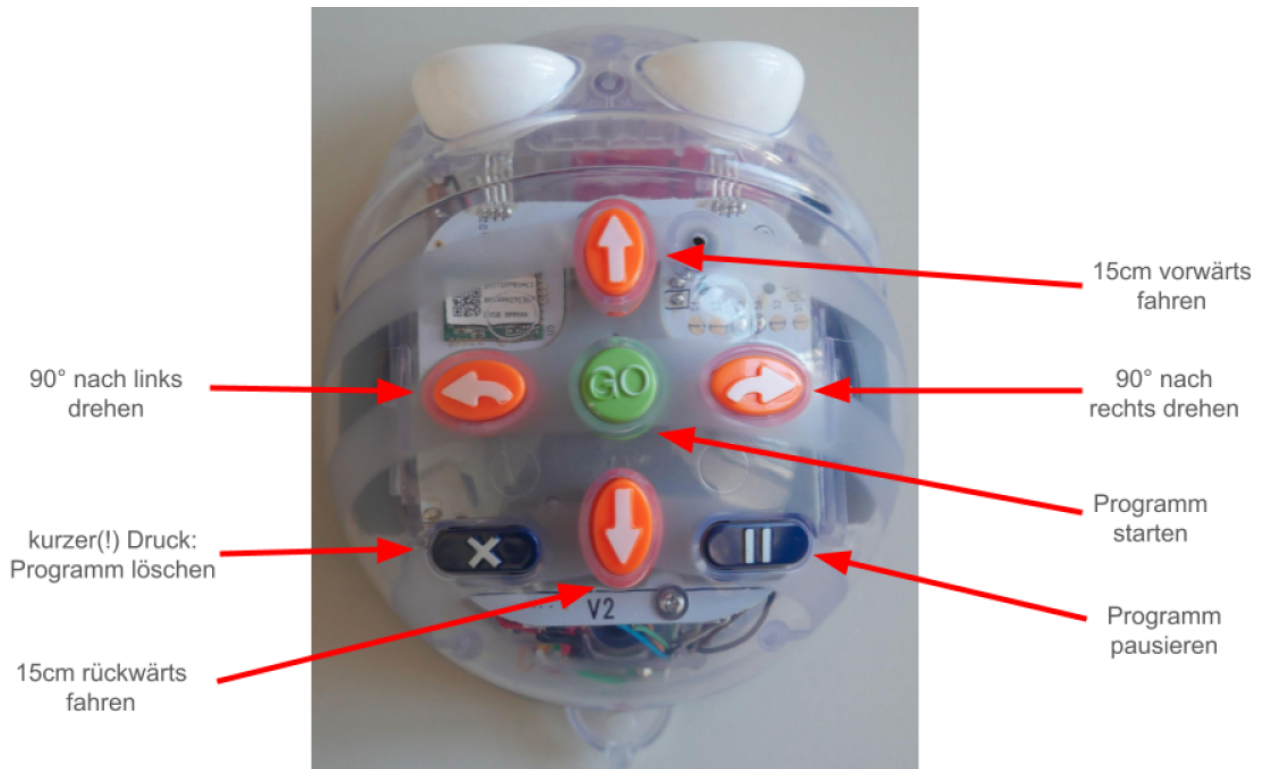

Der Bluebot

From: <https://wiki.mzclp.de/> - Fortbildungswiki des Medienzentrums Cloppenburg

Permanent link: <https://wiki.mzclp.de/doku.php?id=anleitung:bluebot&rev=1777540463>

Last update: 2026/04/30 09:14